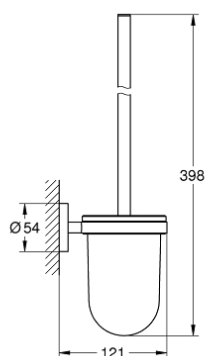

## 40 374 001 ESSENTIALS ТУАЛЕТНЫЙ ЁРШИК С ДЕРЖАТЕЛЕМ

### ЗАПАСНЫЕ ЧАСТИ

- 1: Запасной ёршик (Order-nr. 40392000)
- 1.1: Запасная головка ёрщика (Order-nr. 40791001)
- 2: запасной стакан (Order-nr. 40393000)