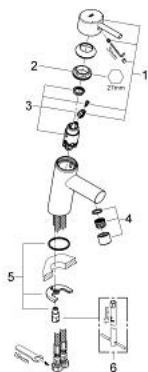

32 240 10E **CONCETTO СМЕСИТЕЛЬ ОДНОРЫЧАЖНЫЙ ДЛЯ РАКОВИНЫ, DN 15 S-SIZE**

ОПИСАНИЕ ПРОДУКТА

- монтаж на одно отверстие
- металлический рычаг
- GROHE SilkMove керамический картридж 28 мм
- регулировка расхода воды
- с ограничителем температуры
- GROHE StarLight хромированное покрытие поверхности
- GROHE EcoJoy SpeedClean аэратор с ограничением расхода воды 5,7 л/мин
- GROHE FastFixation быстрая монтажная система
- гладкий корпус
- гибкая подводка
- минимальное давление 1,0 бар
- класс шума I по DIN 4109

32 240 10E **CONCETTO СМЕСИТЕЛЬ ОДНОРЫЧАЖНЫЙ ДЛЯ РАКОВИНЫ, DN 15** **S-SIZE**

ЗАПАСНЫЕ ЧАСТИ

- 1: Рычаг (Order-nr. 46753000)
 - 2: Крепежное кольцо (Order-nr. 46715000)
 - 3: Картридж (Order-nr. 46580000)
 - 4: Аэратор (Order-nr. 13935000)
 - 5: Обратное резьбовое соединение (Order-nr. 46249000)
 - 7: Монтажный ключ (Order-nr. 19017000)*
 - 7: Основа (Order-nr. 48165000)*
- * Optional accessories