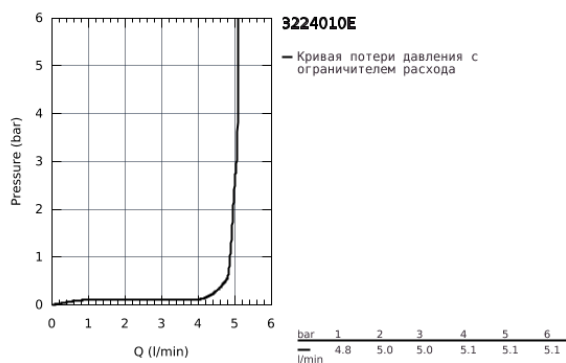

32 240 10E **CONCETTO СМЕСИТЕЛЬ ОДНОРЫЧАЖНЫЙ ДЛЯ РАКОВИНЫ, DN 15 S-SIZE**

ОПИСАНИЕ ПРОДУКТА

- монтаж на одно отверстие
- металлический рычаг
- GROHE SilkMove керамический картридж 28 мм
- регулировка расхода воды
- с ограничителем температуры
- GROHE StarLight хромированное покрытие поверхности
- GROHE EcoJoy SpeedClean аэратор с ограничением расхода воды 5,7 л/мин
- GROHE FastFixation быстрая монтажная система
- гладкий корпус
- гибкая подводка
- минимальное давление 1,0 бар
- класс шума I по DIN 4109

32 240 10E **CONCETTO СМЕСИТЕЛЬ ОДНОРЫЧАЖНЫЙ ДЛЯ РАКОВИНЫ, DN 15** **S-SIZE**

ЗАПАСНЫЕ ЧАСТИ

- 1: Рычаг (Order-nr. 46753000)
 - 2: Крепежное кольцо (Order-nr. 46715000)
 - 3: Картридж (Order-nr. 46580000)
 - 4: Аэратор (Order-nr. 13935000)
 - 5: Обратное резьбовое соединение (Order-nr. 46249000)
 - 7: Монтажный ключ (Order-nr. 19017000)*
 - 7: Основа (Order-nr. 48165000)*
- * Optional accessories