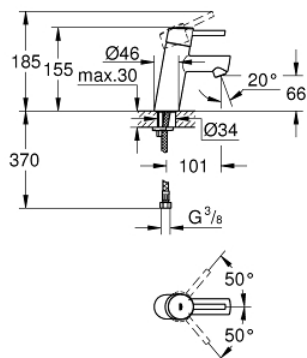

32 240 10E **CONCETTO СМЕСИТЕЛЬ ОДНОРЫЧАЖНЫЙ ДЛЯ РАКОВИНЫ, DN 15 S-SIZE**

ОПИСАНИЕ ПРОДУКТА

- монтаж на одно отверстие
- металлический рычаг
- GROHE SilkMove керамический картридж 28 мм
- регулировка расхода воды
- с ограничителем температуры
- GROHE StarLight хромированное покрытие поверхности
- GROHE EcoJoy SpeedClean аэратор с ограничением расхода воды 5,7 л/мин
- GROHE FastFixation быстрая монтажная система
- гладкий корпус
- гибкая подводка
- минимальное давление 1,0 бар
- класс шума I по DIN 4109

32 240 10E **CONCETTO СМЕСИТЕЛЬ ОДНОРЫЧАЖНЫЙ ДЛЯ РАКОВИНЫ, DN 15** **S-SIZE**

ЗАПАСНЫЕ ЧАСТИ

- 1: Рычаг (Order-nr. 46753000)
 - 2: Крепежное кольцо (Order-nr. 46715000)
 - 3: Картридж (Order-nr. 46580000)
 - 4: Аэратор (Order-nr. 13935000)
 - 5: Обратное резьбовое соединение (Order-nr. 46249000)
 - 7: Монтажный ключ (Order-nr. 19017000)*
 - 7: Основа (Order-nr. 48165000)*
- * Optional accessories