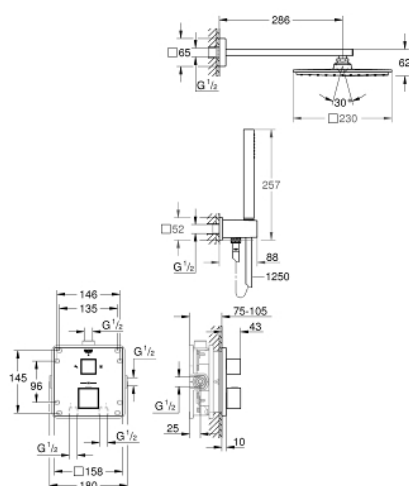

## 34 741 000 GROHTHERM CUBE НАБОР ДЛЯ КОМПЛЕКТАЦИИ ДУША С RAINSHOWER ALLURE 230

### ОПИСАНИЕ ПРОДУКТА

- в комплект входят:
- Grohtherm Cube Комплект верхней монтажной части с Аквадиммером (24 154)
- GROHE Rapido SmartBox 35 600/35 604 (универсальная встраиваемая часть)
- Rainshower Allure Верхний душ 230 (27 479)
- Rainshower Душевой кронштейн (27 709)
- ручной душ Euphoria Cube (27 699 000) 9,5 л/мин
- подключение для душевого шланга (26 370)
- душевой шланг Silverflex 1.250 мм (28 362)