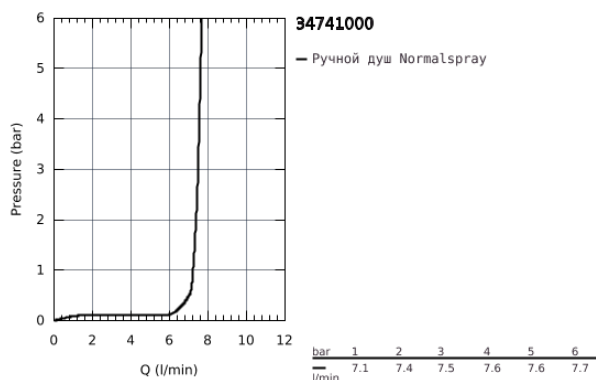

ОПИСАНИЕ ПРОДУКТА

- в комплект входят:
- Grohtherm Cube Комплект верхней монтажной части с Аквадиммером (24 154)
- GROHE Rapido SmartBox 35 600/35 604 (универсальная встраиваемая часть)
- Rainshower Allure Верхний душ 230 (27 479)
- Rainshower Душевой кронштейн (27 709)
- ручной душ Euphoria Cube (27 699 000) 9,5 л/мин
- подключение для душевого шланга (26 370)
- душевой шланг Silverflex 1.250 мм (28 362)