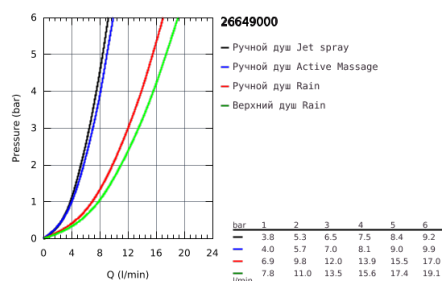

26 649 000 RAINSHOWER SMARTACTIVE 310 ДУШЕВАЯ СИСТЕМА С ТЕРМОСТАТОМ ДЛЯ НАСТЕННОГО МОНТАЖА

ОПИСАНИЕ ПРОДУКТА

- в комплект входят:
- горизонтальный поворотный душевой кронштейн 450 мм
- настенный термостат с аквадиммером
- выбор между:
- Rainshower Mono 310 Cube Верхний душ (26 567)
- с шаровым шарниром
- угол поворота $\pm 15^\circ$
- Rainshower SmartActive 130 Cube Ручной душ (26 550)
- регулируется по высоте с помощью скользящего элемента
- с ручьяжкой контроля
- душевой шланг 1750 мм (28 388 000)
- GROHE TurboStat компактный картридж с восковым термоэлементом
- GROHE SafeStop стопор безопасности при 38°C
- GROHE SafeStop Plus опционно ограничитель температуры на 43°C , включен
- GROHE CoolTouch Полностью исключается вероятность ожога о внешнюю поверхность смесителя
- GROHE DreamSpray превосходный поток воды
- GROHE One-Click Showering выбор режима одним нажатием кнопки
- GROHE StarLight хромированное покрытие поверхности
- GROHE FastFixation быстрый монтаж за счет регулируемого верхнего крепления
- SpeedClean система против известковых отложений
- совместим с проточным водонагревателем только выше 18 кВт/ч, а также с накопительным водонагревателем (см. Техническую информацию)
- минимальный расход воды 7л/мин