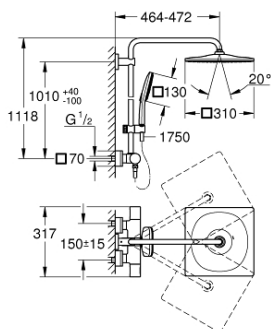

26 649 000 RAINSHOWER SMARTACTIVE 310 ДУШЕВАЯ СИСТЕМА С ТЕРМОСТАТОМ ДЛЯ НАСТЕННОГО МОНТАЖА

ОПИСАНИЕ ПРОДУКТА

- в комплект входят:
- горизонтальный поворотный душевой кронштейн 450 мм
- настенный термостат с аквадиммером
- выбор между:
- Rainshower Mono 310 Cube Верхний душ (26 567)
- с шаровым шарниром
- угол поворота $\pm 15^\circ$
- Rainshower SmartActive 130 Cube Ручной душ (26 550)
- регулируется по высоте с помощью скользящего элемента
- с ручьяжкой контроля
- душевой шланг 1750 мм (28 388 000)
- GROHE TurboStat компактный картридж с восковым термоэлементом
- GROHE SafeStop стопор безопасности при 38°C
- GROHE SafeStop Plus опционно ограничитель температуры на 43°C , включен
- GROHE CoolTouch Полностью исключается вероятность ожога о внешнюю поверхность смесителя
- GROHE DreamSpray превосходный поток воды
- GROHE One-Click Showering выбор режима одним нажатием кнопки
- GROHE StarLight хромированное покрытие поверхности
- GROHE FastFixation быстрый монтаж за счет регулируемого верхнего крепления
- SpeedClean система против известковых отложений
- совместим с проточным водонагревателем только выше 18 кВт/ч, а также с накопительным водонагревателем (см. Техническую информацию)
- минимальный расход воды 7л/мин