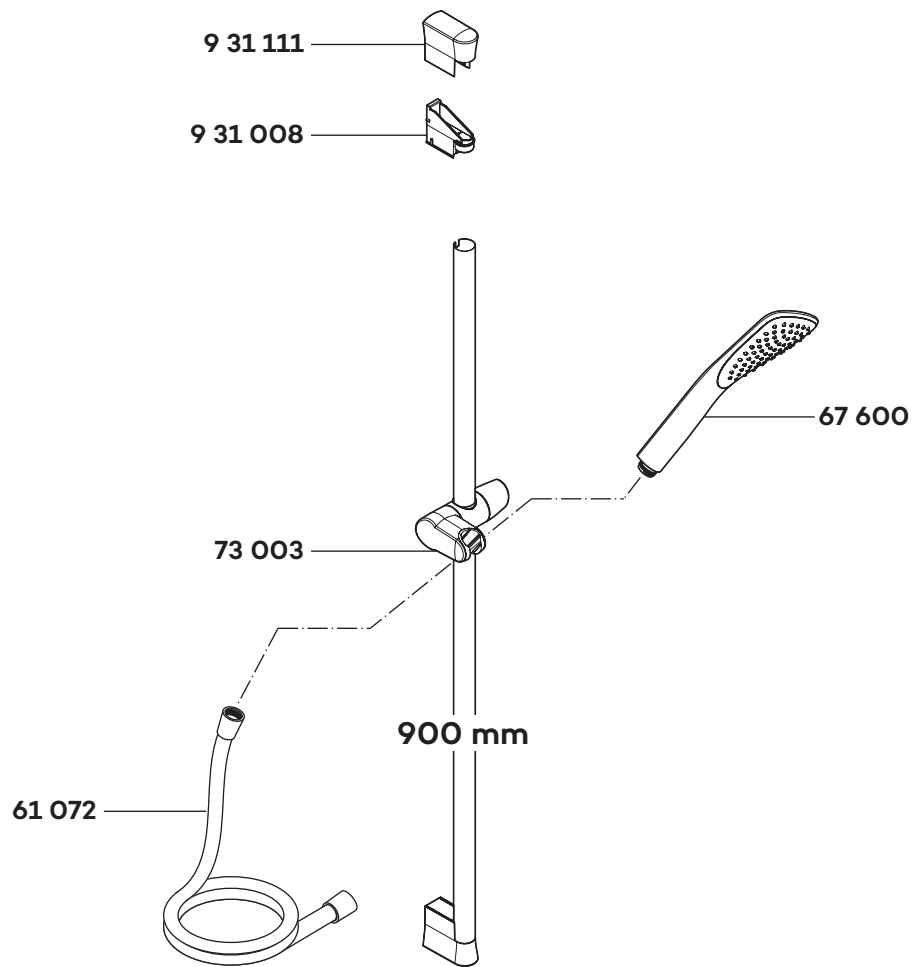

67640

A\_6764000

67640	Brause-Set 900 mm	shower set 900 mm	doucheset 900 mm
61 072	flexibler Schlauch	flexible shower hose	flexibele doucheslang
67 600	Handbrause 1S	handshower 1S	handdouche 1S
73 003	Gleitschieber	Glider	glijstuk
931 008	Wandhalter	wall hook	wandhouder
931 111	Kappen	Caps	doppen