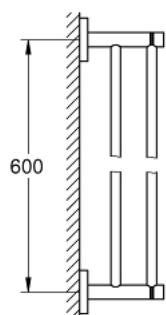

40 802 001 ESSENTIALS ДЕРЖАТЕЛЬ ДЛЯ ПОЛОТЕНЦА, ДВОЙНОЙ

ОПИСАНИЕ ПРОДУКТА

- металл
- 654 мм (функциональная длина 600 мм)
- скрытое крепление
- GROHE StarLight хромированное покрытие поверхности
- Шурупы и дюбели в комплекте