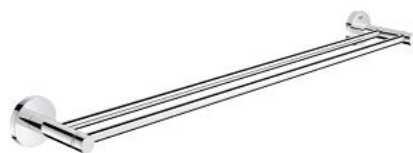

40 802 001 ESSENTIALS ДЕРЖАТЕЛЬ ДЛЯ ПОЛОТЕНЦА, ДВОЙНОЙ

ОПИСАНИЕ ПРОДУКТА

- металл
- 654 мм (функциональная длина 600 мм)
- скрытое крепление
- GROHE StarLight хромированное покрытие поверхности
- Шурупы и дюбели в комплекте