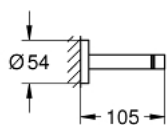

40 802 001 ESSENTIALS ДЕРЖАТЕЛЬ ДЛЯ ПОЛОТЕНЦА, ДВОЙНОЙ

ОПИСАНИЕ ПРОДУКТА

- металл
- 654 мм (функциональная длина 600 мм)
- скрытое крепление
- GROHE StarLight хромированное покрытие поверхности
- Шурупы и дюбели в комплекте