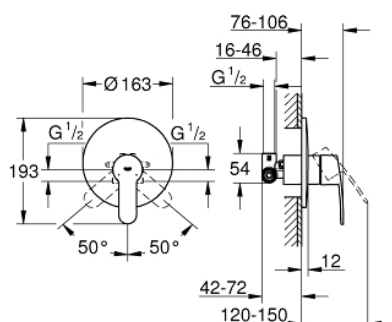

33 635 002 EUROSTYLE COSMOPOLITAN СМЕСИТЕЛЬ ОДНОРЫЧАЖНЫЙ ДЛЯ ДУША, DN 15

ОПИСАНИЕ ПРОДУКТА

- установка на стену
- GROHE SilkMove керамический картридж Ø 46 мм
- GROHE StarLight хромированное покрытие поверхности
- в комплект входят:
- комплект готового монтажа
- корпус встраиваемого смесителя
- 33 964 000
- регулировка расхода воды
- возможность установки мин. расхода 2,5 л/мин.
- металлический рычаг
- уплотнитель розетки и рычага
- металлическая розетка
- винтовое крепление
- Дополнительный ограничитель температуры

33 635 002 **EUROSTYLE COSMOPOLITAN СМЕСИТЕЛЬ ОДНОРЫЧАЖНЫЙ ДЛЯ ДУША,
DN 15**

ЗАПАСНЫЕ ЧАСТИ

- 1: Рычаг (Order-nr. 46752000)
- 2: Розетка (Order-nr. 46904000)
- 3: Колпак (Order-nr. 06874000)
- 4: Картридж (Order-nr. 46048000)
- 5: Ограничитель температуры (Order-nr. 46375000)*
- 6: Удлинение (Order-nr. 46191000)*
- 7: Удлинение (Order-nr. 46343000)*