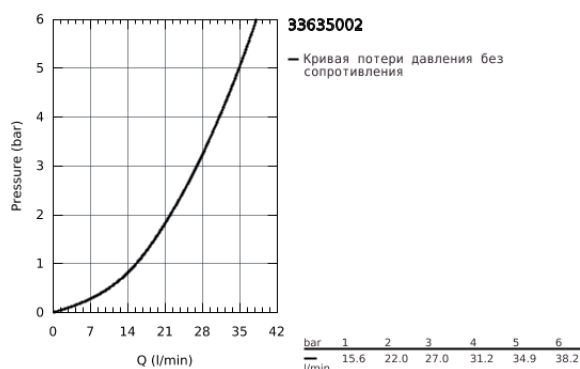

33 635 002 EUROSTYLE COSMOPOLITAN СМЕСИТЕЛЬ ОДНОРЫЧАЖНЫЙ ДЛЯ ДУША, DN 15

ОПИСАНИЕ ПРОДУКТА

- установка на стену
- GROHE SilkMove керамический картридж Ø 46 мм
- GROHE StarLight хромированное покрытие поверхности
- в комплект входят:
- комплект готового монтажа
- корпус встраиваемого смесителя
- 33 964 000
- регулировка расхода воды
- возможность установки мин. расхода 2,5 л/мин.
- металлический рычаг
- уплотнитель розетки и рычага
- металлическая розетка
- винтовое крепление
- Дополнительный ограничитель температуры