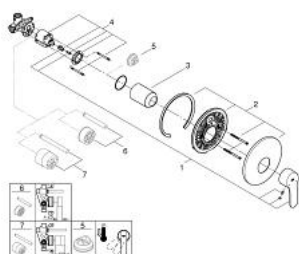

33 635 002 EUROSTYLE COSMOPOLITAN СМЕСИТЕЛЬ ОДНОРЫЧАЖНЫЙ ДЛЯ ДУША, DN 15

ОПИСАНИЕ ПРОДУКТА

- установка на стену
- GROHE SilkMove керамический картридж Ø 46 мм
- GROHE StarLight хромированное покрытие поверхности
- в комплект входят:
- комплект готового монтажа
- корпус встраиваемого смесителя
- 33 964 000
- регулировка расхода воды
- возможность установки мин. расхода 2,5 л/мин.
- металлический рычаг
- уплотнитель розетки и рычага
- металлическая розетка
- винтовое крепление
- Дополнительный ограничитель температуры

33 635 002 **EUROSTYLE COSMOPOLITAN СМЕСИТЕЛЬ ОДНОРЫЧАЖНЫЙ ДЛЯ ДУША,
DN 15**

ЗАПАСНЫЕ ЧАСТИ

- 1: Рычаг (Order-nr. 46752000)
- 2: Розетка (Order-nr. 46904000)
- 3: Колпак (Order-nr. 06874000)
- 4: Картридж (Order-nr. 46048000)
- 5: Ограничитель температуры (Order-nr. 46375000)*
- 6: Удлинение (Order-nr. 46191000)*
- 7: Удлинение (Order-nr. 46343000)*