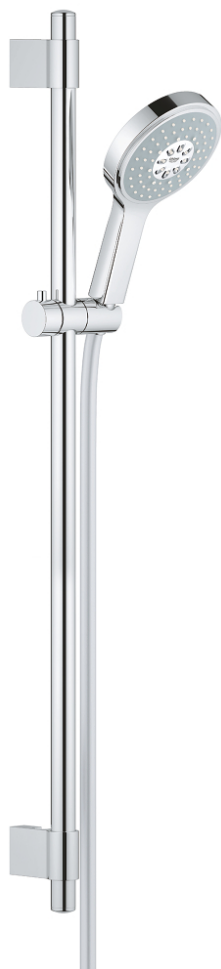

## 27 734 000 POWER&SOUL COSMOPOLITAN 130 ДУШЕВОЙ ГАРНИТУР, 4 ВИДА СТРУЙ

### ОПИСАНИЕ ПРОДУКТА

- в комплект входят:
- ручной душ Power&Soul Cosmopolitan 130 (27 664 000)
- душевая штанга, 900 мм (27 785)
- с металлическими настенными креплениями
- душевой шланг 1750 мм (28 388 000)
- GROHE EcoJoy ограничитель расхода воды 9,5 л/мин
- GROHE DreamSpray превосходный поток воды
- GROHE StarLight хромированное покрытие поверхности
- GROHE FastFixation Plus (регулируемое расстояние между настенными креплениями штанги позволяет использовать для монтажа уже имеющиеся отверстия в стене)
- SpeedClean система против известковых отложений
- внутренний охлаждающий канал для продолжительного срока службы
- Twistfree против перекручивания шланга
- может использоваться с проточным водонагревателем
- минимальное давление 1,0 бар

### SPARE PARTS

- 1: Заглушка (Order-nr. 45922000)
  - 2: Скользящий элемент (Order-nr. 48177000)
  - 3: Держатель душевой штанги (Order-nr. 48333000)
  - 4: Сетка (Order-nr. 0700200M)
  - 5: Шайба выравнивания (Order-nr. 45914XE0)\*
- \* Optional accessories