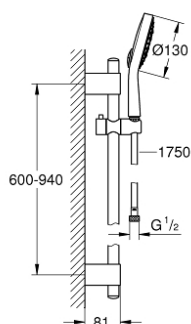

## 27 734 000 POWER&SOUL COSMOPOLITAN 130 ДУШЕВОЙ ГАРНИТУР, 4 ВИДА СТРУЙ

### ОПИСАНИЕ ПРОДУКТА

- в комплект входят:
- ручной душ Power&Soul Cosmopolitan 130 (27 664 000)
- душевая штанга, 900 мм (27 785)
- с металлическими настенными креплениями
- душевой шланг 1750 мм (28 388 000)
- GROHE EcoJoy ограничитель расхода воды 9,5 л/мин
- GROHE DreamSpray превосходный поток воды
- GROHE StarLight хромированное покрытие поверхности
- GROHE FastFixation Plus (регулируемое расстояние между настенными креплениями штанги позволяет использовать для монтажа уже имеющиеся отверстия в стене)
- SpeedClean система против известковых отложений
- внутренний охлаждающий канал для продолжительного срока службы
- Twistfree против перекручивания шланга
- может использоваться с проточным водонагревателем
- минимальное давление 1,0 бар

### SPARE PARTS

- 1: Заглушка (Order-nr. 45922000)
  - 2: Скользящий элемент (Order-nr. 48177000)
  - 3: Держатель душевой штанги (Order-nr. 48333000)
  - 4: Сетка (Order-nr. 0700200M)
  - 5: Шайба выравнивания (Order-nr. 45914XE0)\*
- \* Optional accessories