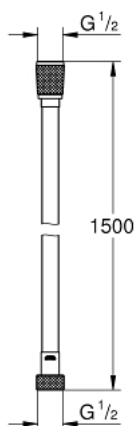

26 346 000 SILVERFLEX LONGLIFE ДУШЕВОЙ ШЛАНГ TWISTFREE 1500

ОПИСАНИЕ ПРОДУКТА

- 1500 мм
- Гладкая поверхность, легко чистится
- усиленный (Longlife)
- усиленное исполнение
- предел прочности 500 N
- максимальное давление опрессовки до 12 бар
- термостойкость до 75°C
- AntiFold защита от залома
- универсальное соединение G 1/2" x 1/2"
- поворотный конус для функции Twistfree
- GROHE StarLight хромированное покрытие поверхности
- блистерная упаковка