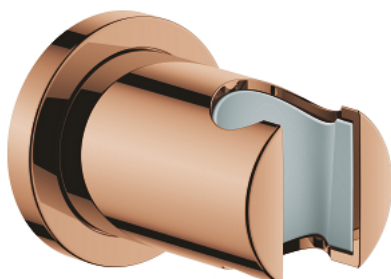

27 074 DA0 RAINSHOWER НАСТЕННЫЙ ДЕРЖАТЕЛЬ

ОПИСАНИЕ ПРОДУКТА

- без регулировки
- с круглой розеткой
- GROHE StarLight хромированное покрытие поверхности