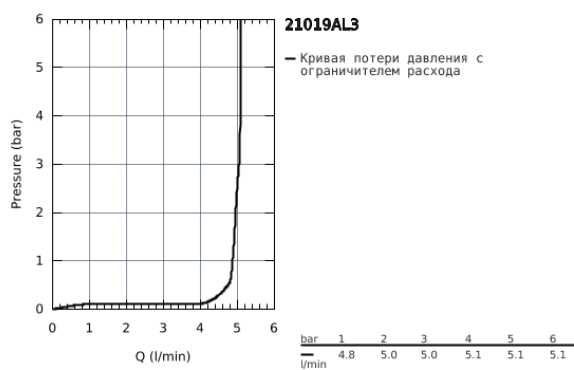

21 019 AL3 ATRIO СМЕСИТЕЛЬ ДЛЯ РАКОВИНЫ НА ОДНО ОТВЕРСТИЕ, DN 15 L-SIZE

ОПИСАНИЕ ПРОДУКТА

- керамические вентили 1/2", 90°
- GROHE StarLight хромированное покрытие поверхности
- GROHE EcoJoy 5.7 л/мин ламинарный аэратор
- система быстрого монтажа
- поворотный трубкообразный С-излив с аэратором и стопором
- сливной гарнитур 1 1/4"
- гибкая подводка
- с крестообразными рукоятками
- включены 2 набора с накладными насадками. Один с надписями "H" и "C", другой - без надписей