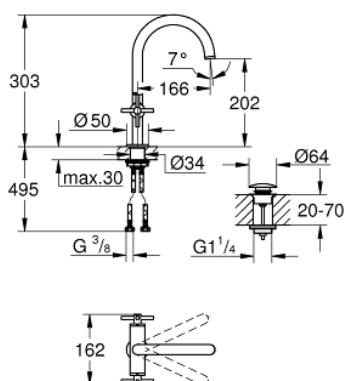

21 019 AL3 ATRIO СМЕСИТЕЛЬ ДЛЯ РАКОВИНЫ НА ОДНО ОТВЕРСТИЕ, DN 15 L-SIZE

ОПИСАНИЕ ПРОДУКТА

- керамические вентили 1/2", 90°
- GROHE StarLight хромированное покрытие поверхности
- GROHE EcoJoy 5.7 л/мин ламинарный аэратор
- система быстрого монтажа
- поворотный трубкообразный С-излив с аэратором и стопором
- сливной гарнитур 1 1/4"
- гибкая подводка
- с крестообразными рукоятками
- включены 2 набора с накладными насадками. Один с надписями "H" и "C", другой - без надписей

21 019 AL3 **ATRIO СМЕСИТЕЛЬ ДЛЯ РАКОВИНЫ НА ОДНО
ОТВЕРСТИЕ, DN 15
L-SIZE**

ЗАПАСНЫЕ ЧАСТИ

- 1: Atrio Ручьятки, 2 шт. (Order-nr. 18026AL3)
- 2: Керамический вентиль 1/2" (Order-nr. 45883000)
- 2.1: O-кольцо $\varnothing 18,2 \times \varnothing 1,7$ (Order-nr. 0392400M)
- 3: O-кольцо $\varnothing 13,5 \times \varnothing 2,75$ (Order-nr. 0128500M)
- 4: Страховочное кольцо (Order-nr. 4826600M)
- 5: Регулятор струи (Order-nr. 48408000)
- 6: Schaftebefestigung (Order-nr. 48384000)
- 7: Сливной нажимной гарнитур (Order-nr. 65807AL0)
- 8: Керамический вентиль 1/2" (Order-nr. 45882000)
- 8.1: O-кольцо $\varnothing 18,2 \times \varnothing 1,7$ (Order-nr. 0392400M)