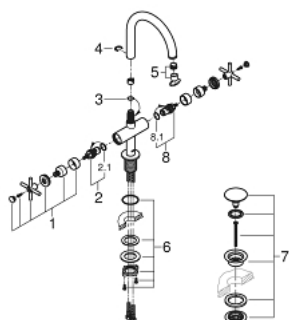

21 019 AL3 ATRIO СМЕСИТЕЛЬ ДЛЯ РАКОВИНЫ НА ОДНО ОТВЕРСТИЕ, DN 15 L-SIZE

ОПИСАНИЕ ПРОДУКТА

- керамические вентили 1/2", 90°
- GROHE StarLight хромированное покрытие поверхности
- GROHE EcoJoy 5.7 л/мин ламинарный аэратор
- система быстрого монтажа
- поворотный трубкообразный С-излив с аэратором и стопором
- сливной гарнитур 1 1/4"
- гибкая подводка
- с крестообразными рукоятками
- включены 2 набора с накладными насадками. Один с надписями "H" и "C", другой - без надписей

21 019 AL3 **ATRIO СМЕСИТЕЛЬ ДЛЯ РАКОВИНЫ НА ОДНО
ОТВЕРСТИЕ, DN 15
L-SIZE**

ЗАПАСНЫЕ ЧАСТИ

- 1: Atrio Ручьятки, 2 шт. (Order-nr. 18026AL3)
- 2: Керамический вентиль 1/2" (Order-nr. 45883000)
- 2.1: O-кольцо $\varnothing 18,2 \times \varnothing 1,7$ (Order-nr. 0392400M)
- 3: O-кольцо $\varnothing 13,5 \times \varnothing 2,75$ (Order-nr. 0128500M)
- 4: Страховочное кольцо (Order-nr. 4826600M)
- 5: Регулятор струи (Order-nr. 48408000)
- 6: Schaftebefestigung (Order-nr. 48384000)
- 7: Сливной нажимной гарнитур (Order-nr. 65807AL0)
- 8: Керамический вентиль 1/2" (Order-nr. 45882000)
- 8.1: O-кольцо $\varnothing 18,2 \times \varnothing 1,7$ (Order-nr. 0392400M)