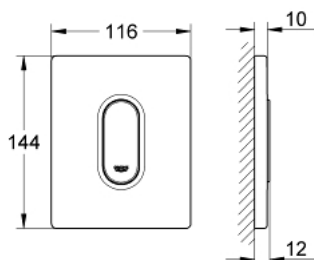

### ОПИСАНИЕ ПРОДУКТА

- механическая панель смыва для писсуара
- комплект верхней монтажной части
- для Rapido U или Rapido UMB
- 116 x 144 мм
- механический функциональный элемент
- минимальное давление 0,5 бар
- максимальное давление 6 бар
- 1.0 - 6.0 настройка
- Арматурная группа II

### ЗАПАСНЫЕ ЧАСТИ

- 1: Накладная панель с кнопкой (Order-nr. 42380SH0)
- 2: Винт (Order-nr. 6636200M)
- 3: Крепежная рама (Order-nr. 66845000)
- 4: Картридж (Order-nr. 42354000)
- 4.1: Комплект уплотнений (Order-nr. 4271500M)
- 4.2: Кольца-прокладки (Order-nr. 4282000M)