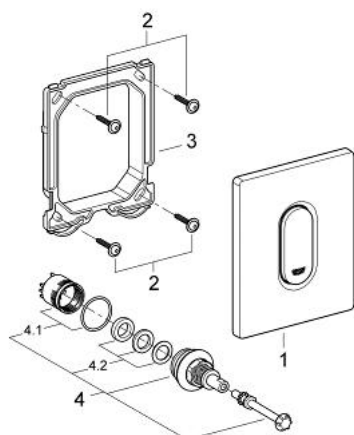

### ОПИСАНИЕ ПРОДУКТА

- механическая панель смыва для писсуара
- комплект верхней монтажной части
- для Rapido U или Rapido UMB
- 116 x 144 мм
- механический функциональный элемент
- минимальное давление 0,5 бар
- максимальное давление 6 бар
- 1.0 - 6.0 настройка
- Арматурная группа II

### ЗАПАСНЫЕ ЧАСТИ

- 1: Накладная панель с кнопкой (Order-nr. 42380SH0)
- 2: Винт (Order-nr. 6636200M)
- 3: Крепежная рама (Order-nr. 66845000)
- 4: Картридж (Order-nr. 42354000)
- 4.1: Комплект уплотнений (Order-nr. 4271500M)
- 4.2: Кольца-прокладки (Order-nr. 4282000M)