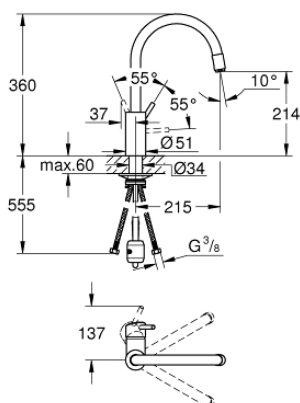

## 32 663 003 **CONCETTO СМЕСИТЕЛЬ ОДНОРЫЧАЖНЫЙ ДЛЯ МОЙКИ, DN 15**

### ОПИСАНИЕ ПРОДУКТА

- с высоким изливом
- монтаж на одно отверстие
- GROHE StarLight хромированное покрытие поверхности
- GROHE SilkMove керамический картридж 35 мм
- GROHE EasyDock Легкое вытягивание и возврат на место выдвигного излива
- GROHE Zero Изолированный водоток - вода не контактирует с металлами корпуса смесителя
- выдвигной излив с ламинарной струей
- регулировка расхода воды
- поворотный трубкообразный излив
- угол поворота 360°
- с защитой от обратного потока
- гибкая подводка
- GROHE FastFixation система быстрого монтажа