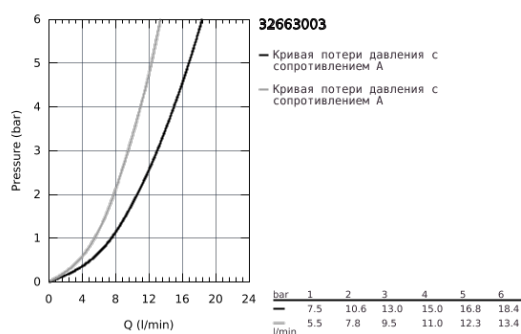

## 32 663 003 **CONCETTO СМЕСИТЕЛЬ ОДНОРЫЧАЖНЫЙ ДЛЯ МОЙКИ, DN 15**