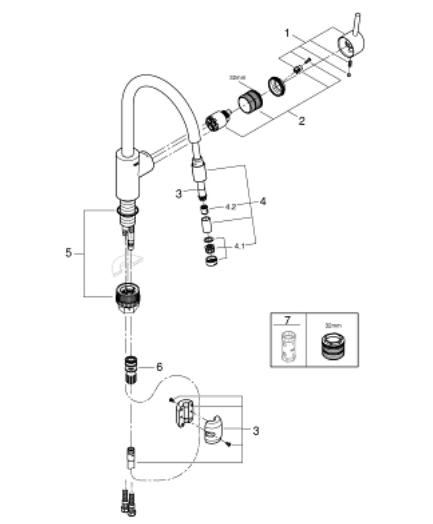

## 32 663 003 **CONCETTO СМЕСИТЕЛЬ ОДНОРЫЧАЖНЫЙ ДЛЯ МОЙКИ, DN 15**

### ОПИСАНИЕ ПРОДУКТА

- с высоким изливом
- монтаж на одно отверстие
- GROHE StarLight хромированное покрытие поверхности
- GROHE SilkMove керамический картридж 35 мм
- GROHE EasyDock Легкое вытягивание и возврат на место выдвигного излива
- GROHE Zero Изолированный водоток - вода не контактирует с металлами корпуса смесителя
- выдвигной излив с ламинарной струей
- регулировка расхода воды
- поворотный трубкообразный излив
- угол поворота 360°
- с защитой от обратного потока
- гибкая подводка
- GROHE FastFixation система быстрого монтажа

### ЗАПАСНЫЕ ЧАСТИ

- 1: Рычаг (Order-nr. 46754000)
  - 2: Картридж (Order-nr. 46374000)
  - 3: Душевой шланг (Order-nr. 48293000)
  - 4: Излив (Order-nr. 46757000)
  - 4.1: Аэратор (Order-nr. 13929000)
  - 4.2: Обратный клапан (Order-nr. 08565000)
  - 5: Комплект крепежа (Order-nr. 48477000)
  - 6: Переходник (Order-nr. 46338000)
  - 6.1: O-кольцо  $\varnothing 10 \times \varnothing 2,2$  (Order-nr. 0057500M)
  - 7: Ключ (Order-nr. 19332000)\*
- \* Optional accessories