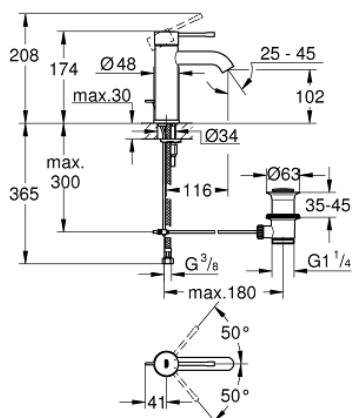

23 589 DC1 ESSENCE СМЕСИТЕЛЬ ОДНОРЫЧАЖНЫЙ ДЛЯ РАКОВИНЫ, DN 15 S-SIZE

ОПИСАНИЕ ПРОДУКТА

- монтаж на одно отверстие
- металлический рычаг
- GROHE SilkMove керамический картридж 28 мм
- с ограничителем температуры
- GROHE StarLight хромированное покрытие поверхности
- GROHE EcoJoy - 5,7 л/мин
- GROHE AquaGuide регулируемый аэратор
- GROHE FastFixation Plus Система монтажа
- рычажный донный клапан 1 1/4"
- гибкая подводка

23 589 DC1 ESSENCE СМЕСИТЕЛЬ ОДНОРЫЧАЖНЫЙ ДЛЯ РАКОВИНЫ, DN 15 S-SIZE

ЗАПАСНЫЕ ЧАСТИ

- 1: Рычаг (Order-nr. 46917DC0)
 - 2: Крепежное кольцо (Order-nr. 46715000)
 - 3: Картридж (Order-nr. 46580000)
 - 4: Тяга (Order-nr. 46739EN0)
 - 5: Аэратор (Order-nr. 48270000)
 - 6: Обратное резьбовое соединение (Order-nr. 46645000)
 - 7: Сливной гарнитур 1 1/4" (Order-nr. 28910DC0)
 - 7.1: Пробка (Order-nr. 07182DC0)
 - 7.2: Эксцентриковая тяга (Order-nr. 07052000)
 - 8: Монтажный ключ (Order-nr. 19017000)*
 - 9: Эксцентриковая тяга (Order-nr. 07341000)*
- * Optional accessories