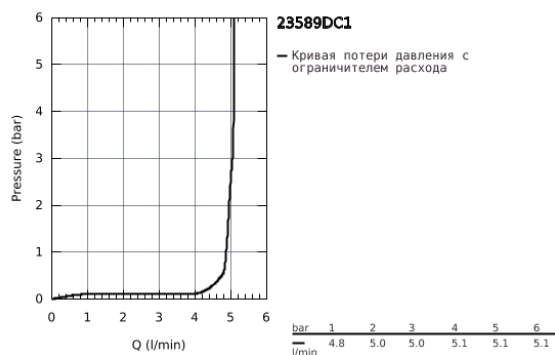

23 589 DC1 ESSENCE СМЕСИТЕЛЬ ОДНОРЫЧАЖНЫЙ ДЛЯ РАКОВИНЫ, DN 15 S-SIZE

ОПИСАНИЕ ПРОДУКТА

- монтаж на одно отверстие
- металлический рычаг
- GROHE SilkMove керамический картридж 28 мм
- с ограничителем температуры
- GROHE StarLight хромированное покрытие поверхности
- GROHE EcoJoy - 5,7 л/мин
- GROHE AquaGuide регулируемый аэратор
- GROHE FastFixation Plus Система монтажа
- рычажный донный клапан 1 1/4"
- гибкая подводка

23 589 DC1 ESSENCE СМЕСИТЕЛЬ ОДНОРЫЧАЖНЫЙ ДЛЯ РАКОВИНЫ, DN 15 S-SIZE

ЗАПАСНЫЕ ЧАСТИ

- 1: Рычаг (Order-nr. 46917DC0)
 - 2: Крепежное кольцо (Order-nr. 46715000)
 - 3: Картридж (Order-nr. 46580000)
 - 4: Тяга (Order-nr. 46739EN0)
 - 5: Аэратор (Order-nr. 48270000)
 - 6: Обратное резьбовое соединение (Order-nr. 46645000)
 - 7: Сливной гарнитур 1 1/4" (Order-nr. 28910DC0)
 - 7.1: Пробка (Order-nr. 07182DC0)
 - 7.2: Эксцентриковая тяга (Order-nr. 07052000)
 - 8: Монтажный ключ (Order-nr. 19017000)*
 - 9: Эксцентриковая тяга (Order-nr. 07341000)*
- * Optional accessories