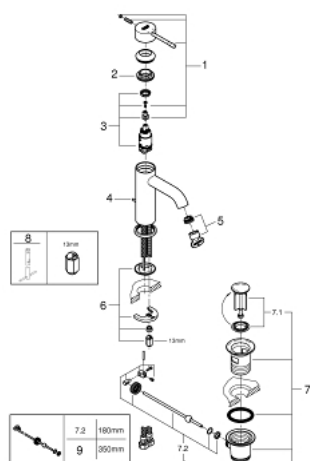

23 589 DC1 ESSENCE СМЕСИТЕЛЬ ОДНОРЫЧАЖНЫЙ ДЛЯ РАКОВИНЫ, DN 15 S-SIZE

ОПИСАНИЕ ПРОДУКТА

- монтаж на одно отверстие
- металлический рычаг
- GROHE SilkMove керамический картридж 28 мм
- с ограничителем температуры
- GROHE StarLight хромированное покрытие поверхности
- GROHE EcoJoy - 5,7 л/мин
- GROHE AquaGuide регулируемый аэратор
- GROHE FastFixation Plus Система монтажа
- рычажный донный клапан 1 1/4"
- гибкая подводка

23 589 DC1 ESSENCE СМЕСИТЕЛЬ ОДНОРЫЧАЖНЫЙ ДЛЯ РАКОВИНЫ, DN 15 S-SIZE

ЗАПАСНЫЕ ЧАСТИ

- 1: Рычаг (Order-nr. 46917DC0)
 - 2: Крепежное кольцо (Order-nr. 46715000)
 - 3: Картридж (Order-nr. 46580000)
 - 4: Тяга (Order-nr. 46739EN0)
 - 5: Аэратор (Order-nr. 48270000)
 - 6: Обратное резьбовое соединение (Order-nr. 46645000)
 - 7: Сливной гарнитур 1 1/4" (Order-nr. 28910DC0)
 - 7.1: Пробка (Order-nr. 07182DC0)
 - 7.2: Эксцентриковая тяга (Order-nr. 07052000)
 - 8: Монтажный ключ (Order-nr. 19017000)*
 - 9: Эксцентриковая тяга (Order-nr. 07341000)*
- * Optional accessories