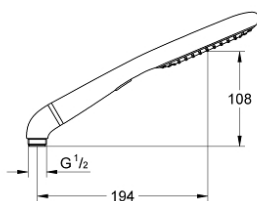

## 27 274 LS0 RAINSHOWER ECO 120 РУЧНОЙ ДУШ, 2 ВИДА СТРУЙ

### ОПИСАНИЕ ПРОДУКТА

- Rain, SmartRain
- Эко функция - ограничение расхода воды
- Угловой переходник для комбинации ручных душей с душевыми гарнитурами
- GROHE DreamSpray превосходный поток воды
- GROHE StarLight хромированное покрытие поверхности
- SpeedClean система против известковых отложений
- внутренний охлаждающий канал для продолжительного срока службы
- универсальное крепление, подходящее к любому стандартному шлангу
- может использоваться с проточным водонагревателем
- минимальное давление 1,0 бар

### ЗАПАСНЫЕ ЧАСТИ

1: Сетка (Order-nr. 0700200M)