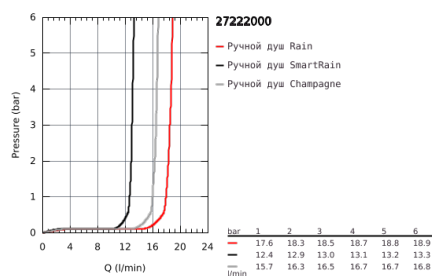

27 222 000 EUPHORIA 110 ШАМПАГНЕ РУЧНОЙ ДУШ, 3 ВИДА СТРУЙ

ОПИСАНИЕ ПРОДУКТА

- Rain / Champagne spray / SmartRain
- GROHE DreamSpray превосходный поток воды
- GROHE SprayDimmer
- GROHE StarLight хромированное покрытие поверхности
- SpeedClean система против известковых отложений
- внутренний охлаждающий канал для продолжительного срока службы
- универсальное крепление, подходящее к любому стандартному шлангу
- может использоваться с проточным водонагревателем