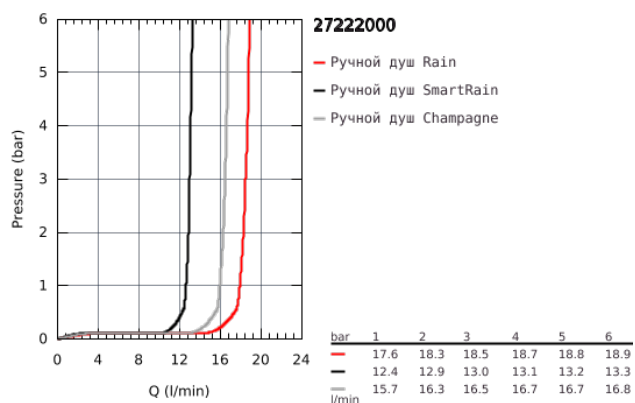

27 222 000 EUPHORIA 110 ШАМПАГНЕ РУЧНОЙ ДУШ, 3 ВИДА СТРУЙ

ОПИСАНИЕ ПРОДУКТА

- Rain / Champagne spray / SmartRain
- GROHE DreamSpray превосходный поток воды
- GROHE SprayDimmer
- GROHE StarLight хромированное покрытие поверхности
- SpeedClean система против известковых отложений
- внутренний охлаждающий канал для продолжительного срока службы
- универсальное крепление, подходящее к любому стандартному шлангу
- может использоваться с проточным водонагревателем

27 222 000 EUPHORIA 110 ШАМПАГНЕ РУЧНОЙ ДУШ, 3 ВИДА СТРУЙ

27 222 000 **EUPHORIA 110 ШАМПАГНЕ РУЧНОЙ ДУШ, 3 ВИДА СТРУЙ**

ЗАПАСНЫЕ ЧАСТИ

1: Сетка (Order-nr. 0700200M)