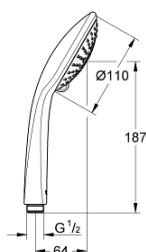

27 222 000 EUPHORIA 110 ШАМПАГНЕ РУЧНОЙ ДУШ, 3 ВИДА СТРУЙ

ОПИСАНИЕ ПРОДУКТА

- Rain / Champagne spray / SmartRain
- GROHE DreamSpray превосходный поток воды
- GROHE SprayDimmer
- GROHE StarLight хромированное покрытие поверхности
- SpeedClean система против известковых отложений
- внутренний охлаждающий канал для продолжительного срока службы
- универсальное крепление, подходящее к любому стандартному шлангу
- может использоваться с проточным водонагревателем

27 222 000 EUPHORIA 110 ШАМПАГНЕ РУЧНОЙ ДУШ, 3 ВИДА СТРУЙ

27 222 000 **EUPHORIA 110 ШАМПАГНЕ РУЧНОЙ ДУШ, 3 ВИДА СТРУЙ**

ЗАПАСНЫЕ ЧАСТИ

1: Сетка (Order-nr. 0700200M)