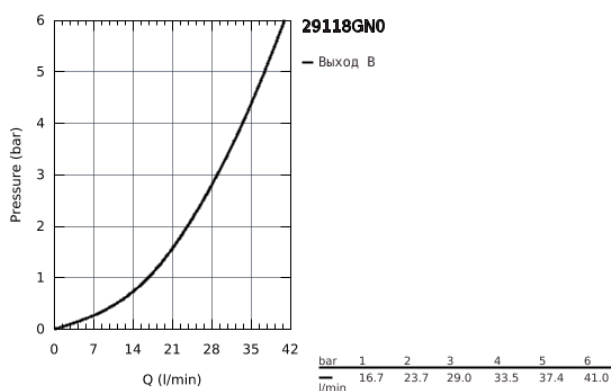

29 118 GN0 GROHTHERM SMARTCONTROL ТЕРМОСТАТ СКРЫТОГО МОНТАЖА ДЛЯ ДУША С ПЕРЕКЛЮЧАТЕЛЕМ НА 1 ПОЛОЖЕНИЕ

ОПИСАНИЕ ПРОДУКТА

- комплект верхней монтажной части для
- GROHE Rapido SmartBox 35 600/35 604 (универсальная встраиваемая часть)
- металлическая накладная панель с GROHE FastFixation (скрытые эксцентрики, уплотнение, скрытый монтаж), регулируемая на 6°
- GROHE StarLight хромированное покрытие поверхности
- SmartControl нажать для вкл/выкл, повернуть для увеличения напора воды от режима EcoJoy до максимального напора воды
- заменяемые символы
- GROHE TurboStat компактный картридж с восковым термоэлементом
- GROHE SafeStop стопор безопасности при 38°C
- GROHE SafeStop Plus опционно ограничитель температуры на 43°C / 46°C, включен
- встроенные обратные клапаны и грязеулавливающие фильтры
- без встраиваемой части
- распределение расхода: выход А (для внешнего отключения) = 34 л/мин выход В/С = 29 л/мин