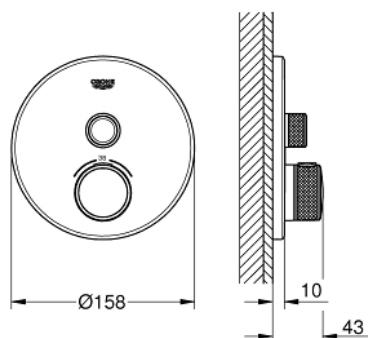

29 118 GN0 GROHTHERM SMARTCONTROL ТЕРМОСТАТ СКРЫТОГО МОНТАЖА ДЛЯ ДУША С ПЕРЕКЛЮЧАТЕЛЕМ НА 1 ПОЛОЖЕНИЕ

ОПИСАНИЕ ПРОДУКТА

- комплект верхней монтажной части для
- GROHE Rapido SmartBox 35 600/35 604 (универсальная встраиваемая часть)
- металлическая накладная панель с GROHE FastFixation (скрытые эксцентрики, уплотнение, скрытый монтаж), регулируемая на 6°
- GROHE StarLight хромированное покрытие поверхности
- SmartControl нажать для вкл/выкл, повернуть для увеличения напора воды от режима EcoJoy до максимального напора воды
- заменяемые символы
- GROHE TurboStat компактный картридж с восковым термоэлементом
- GROHE SafeStop стопор безопасности при 38°C
- GROHE SafeStop Plus опционно ограничитель температуры на 43°C / 46°C, включен
- встроенные обратные клапаны и грязеулавливающие фильтры
- без встраиваемой части
- распределение расхода: выход А (для внешнего отключения) = 34 л/мин выход В/С = 29 л/мин

29 118 GN0 GROHTHERM SMARTCONTROL ТЕРМОСТАТ СКРЫТОГО МОНТАЖА ДЛЯ ДУША С ПЕРЕКЛЮЧАТЕЛЕМ НА 1 ПОЛОЖЕНИЕ