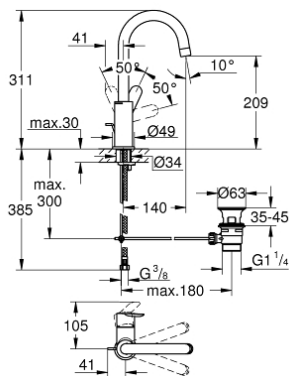

## 23 760 000 BAUEDGE СМЕСИТЕЛЬ ОДНОРЫЧАЖНЫЙ ДЛЯ РАКОВИНЫ, DN 15 L-SIZE

### ОПИСАНИЕ ПРОДУКТА

- монтаж на одно отверстие
- металлический рычаг
- GROHE Longlife керамический картридж 28 мм
- GROHE StarLight хромированное покрытие поверхности
- GROHE EcoJoy - 5,7 л/мин
- система быстрого монтажа
- поворотный трубкообразный излив
- рычажный донный клапан 1 1/4", пластик
- гибкая подводка

### ЗАПАСНЫЕ ЧАСТИ

- 1: Рычаг (Order-nr. 46812000)
  - 2: Колпак (Order-nr. 46581000)
  - 3: Крепежное кольцо (Order-nr. 46715000)
  - 4: Картридж (Order-nr. 46580000)
  - 5: Аэратор (Order-nr. 13935000)
  - 6: Страховочное кольцо (Order-nr. 4825700M)
  - 7: Тяга (Order-nr. 46739000)
  - 8: Обратное резьбовое соединение (Order-nr. 46249000)
  - 9: Сливной гарнитур 1 1/4" (Order-nr. 28910000)
  - 9.1: Пробка (Order-nr. 07182000)
  - 9.2: Эксцентриковая тяга (Order-nr. 07052000)
  - 10: Эксцентриковая тяга (Order-nr. 07341000)\*
  - 11: Монтажный ключ (Order-nr. 19017000)\*
- \* Optional accessories