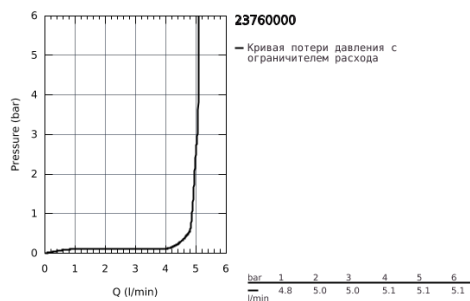

## 23 760 000 BAUEDGE СМЕСИТЕЛЬ ОДНОРЫЧАЖНЫЙ ДЛЯ РАКОВИНЫ, DN 15 L-SIZE

### ОПИСАНИЕ ПРОДУКТА

- монтаж на одно отверстие
- металлический рычаг
- GROHE Longlife керамический картридж 28 мм
- GROHE StarLight хромированное покрытие поверхности
- GROHE EcoJoy - 5,7 л/мин
- система быстрого монтажа
- поворотный трубкообразный излив
- рычажный донный клапан 1 1/4", пластик
- гибкая подводка