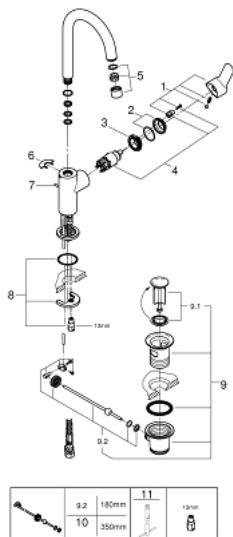

## 23 760 000 BAUEDGE СМЕСИТЕЛЬ ОДНОРЫЧАЖНЫЙ ДЛЯ РАКОВИНЫ, DN 15 L-SIZE

### ОПИСАНИЕ ПРОДУКТА

- монтаж на одно отверстие
- металлический рычаг
- GROHE Longlife керамический картридж 28 мм
- GROHE StarLight хромированное покрытие поверхности
- GROHE EcoJoy - 5,7 л/мин
- система быстрого монтажа
- поворотный трубкообразный излив
- рычажный донный клапан 1 1/4", пластик
- гибкая подводка

### ЗАПАСНЫЕ ЧАСТИ

- 1: Рычаг (Order-nr. 46812000)
  - 2: Колпак (Order-nr. 46581000)
  - 3: Крепежное кольцо (Order-nr. 46715000)
  - 4: Картридж (Order-nr. 46580000)
  - 5: Аэратор (Order-nr. 13935000)
  - 6: Страховочное кольцо (Order-nr. 4825700M)
  - 7: Тяга (Order-nr. 46739000)
  - 8: Обратное резьбовое соединение (Order-nr. 46249000)
  - 9: Сливной гарнитур 1 1/4" (Order-nr. 28910000)
  - 9.1: Пробка (Order-nr. 07182000)
  - 9.2: Эксцентриковая тяга (Order-nr. 07052000)
  - 10: Эксцентриковая тяга (Order-nr. 07341000)\*
  - 11: Монтажный ключ (Order-nr. 19017000)\*
- \* Optional accessories