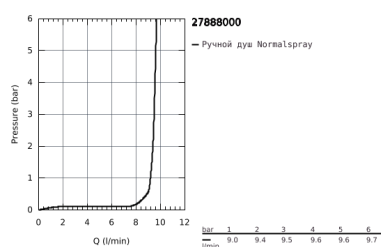

27 888 000 EUPHORIA CUBE+ STICK РУЧНОЙ ДУШ, 1 ВИД СТРУИ

ОПИСАНИЕ ПРОДУКТА

- Normal
- металл
- GROHE EcoJoy ограничитель расхода воды 9,5 л/мин
- GROHE DreamSpray превосходный поток воды
- GROHE StarLight хромированное покрытие поверхности
- SpeedClean система против известковых отложений
- внутренний охлаждающий канал для продолжительного срока службы
- универсальное крепление, подходящее к любому стандартному шлангу
- может использоваться с проточным водонагревателем
- минимальное давление 1,0 бар

27 888 000 **EUPHORIA CUBE+ STICK РУЧНОЙ ДУШ, 1 ВИД СТРУИ**

ЗАПАСНЫЕ ЧАСТИ

1: Сетка (Order-nr. 0700200M)