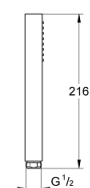

27 888 000 EUPHORIA CUBE+ STICK РУЧНОЙ ДУШ, 1 ВИД СТРУИ

ОПИСАНИЕ ПРОДУКТА

- Normal
- металл
- GROHE EcoJoy ограничитель расхода воды 9,5 л/мин
- GROHE DreamSpray превосходный поток воды
- GROHE StarLight хромированное покрытие поверхности
- SpeedClean система против известковых отложений
- внутренний охлаждающий канал для продолжительного срока службы
- универсальное крепление, подходящее к любому стандартному шлангу
- может использоваться с проточным водонагревателем
- минимальное давление 1,0 бар

27 888 000 **EUPHORIA CUBE+ STICK РУЧНОЙ ДУШ, 1 ВИД СТРУИ**

ЗАПАСНЫЕ ЧАСТИ

1: Сетка (Order-nr. 0700200M)