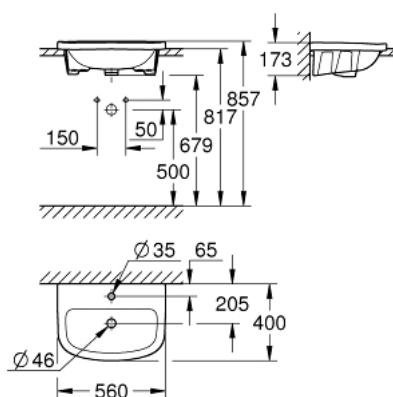

### ОПИСАНИЕ ПРОДУКТА

- встраиваемая
- 1 отверстие под смеситель
- с переливом
- 560 x 400 мм
- санитарная керамика

### Certificate NF

39 422 000 **КЕРАМИКА ВАУ РАКОВИНА НАКЛАДНАЯ 55**

**ЗАПАСНЫЕ ЧАСТИ**

1: Комплект крепежа (Order-nr. 49512000)