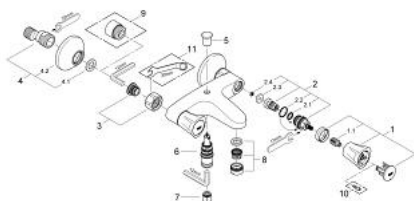

## 25 450 001 COSTA L СМЕСИТЕЛЬ ДЛЯ ВАННЫ, DN 15

### ОПИСАНИЕ ПРОДУКТА

- настенный монтаж
- металлические рукоятки
- с теплоизоляцией
- привинчивающаяся
- вентиль Longlife с резиновым уплотнением
- автоматический переключатель: ванна/душ
- аэратор
- скрытые S-образные эксцентрики
- GROHE StarLight хромированное покрытие поверхности

## 25 450 001 **COSTA L СМЕСИТЕЛЬ ДЛЯ ВАННЫ, DN 15**

### ЗАПАСНЫЕ ЧАСТИ

- 1: Ручьятка запорная Costa L (Order-nr. 45994000)
- 1.1: Переходник-защелка (Order-nr. 0538600M)
- 2: Вентиль 1/2" (Order-nr. 07146000)
- 2.1: O-кольцо  $\varnothing 6 \times \varnothing 2$  (Order-nr. 0128300M)
- 2.2: O-кольцо  $\varnothing 18,2 \times \varnothing 1,7$  (Order-nr. 0392400M)
- 2.3: Уплотнение (Order-nr. 0529100M)
- 3: Резьбовое соединение подключения 1/2" (Order-nr. 45044000)
- 4: S-образный эксцентрик (Order-nr. 12075000)
- 4.1: Уплотнение (Order-nr. 0138600M)
- 4.2: Розетка (Order-nr. 0221000M)
- 5: Кнопка переключателя (Order-nr. 65648000)
- 6: Переключатель (Order-nr. 65655000)
- 7: Обратный клапан (Order-nr. 08565000)
- 8: Аэратор (Order-nr. 13927000)
- 8: Аэратор (Order-nr. 13952000)
- 9: Удлинение 3/4", 20 мм (Order-nr. 0713000M)\*
- 10: Винты для Costa/Avina (Order-nr. 48013000)\*
- 11: Ключ (Order-nr. 19377000)\*