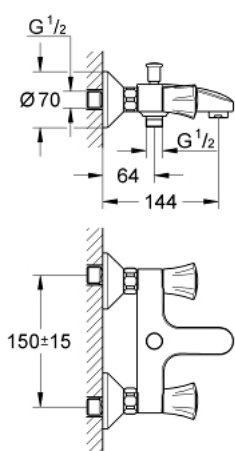

## 25 450 001 COSTA L СМЕСИТЕЛЬ ДЛЯ ВАННЫ, DN 15

## 25 450 001 **COSTA L СМЕСИТЕЛЬ ДЛЯ ВАННЫ, DN 15**

### ЗАПАСНЫЕ ЧАСТИ

- 1: Ручьятка запорная Costa L (Order-nr. 45994000)
- 1.1: Переходник-защелка (Order-nr. 0538600M)
- 2: Вентиль 1/2" (Order-nr. 07146000)
- 2.1: O-кольцо  $\varnothing 6 \times \varnothing 2$  (Order-nr. 0128300M)
- 2.2: O-кольцо  $\varnothing 18,2 \times \varnothing 1,7$  (Order-nr. 0392400M)
- 2.3: Уплотнение (Order-nr. 0529100M)
- 3: Резьбовое соединение подключения 1/2" (Order-nr. 45044000)
- 4: S-образный эксцентрик (Order-nr. 12075000)
- 4.1: Уплотнение (Order-nr. 0138600M)
- 4.2: Розетка (Order-nr. 0221000M)
- 5: Кнопка переключателя (Order-nr. 65648000)
- 6: Переключатель (Order-nr. 65655000)
- 7: Обратный клапан (Order-nr. 08565000)
- 8: Аэратор (Order-nr. 13927000)
- 8: Аэратор (Order-nr. 13952000)
- 9: Удлинение 3/4", 20 мм (Order-nr. 0713000M)\*
- 10: Винты для Costa/Avina (Order-nr. 48013000)\*
- 11: Ключ (Order-nr. 19377000)\*