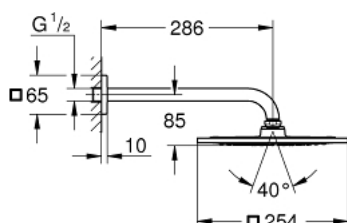

26 060 000 RAINSHOWER F-SERIES 10" 254 X 254 ВЕРХНИЙ ДУШ С ДУШЕВЫМ КРОНШТЕЙНОМ 286 ММ, 1 РЕЖИМ СТРУИ

ОПИСАНИЕ ПРОДУКТА

- в комплект входят:
- верхний душ Rainshower F 10" (27 271 000)
- один вид струи:
- Rain
- Rainshower Душевой кронштейн 275 мм (27 488 000)
- GROHE DreamSpray превосходный поток воды
- GROHE StarLight хромированное покрытие поверхности
- SpeedClean система против известковых отложений
- может использоваться с проточным водонагревателем

26 060 000 RAINSHOWER F-SERIES 10" 254 X 254 ВЕРХНИЙ ДУШ С ДУШЕВЫМ
КРОНШТЕЙНОМ 286 ММ, 1 РЕЖИМ СТРУИ

ЗАПАСНЫЕ ЧАСТИ

1: Розетка (Order-nr. 48118000)

2: Комплект запчастей (Order-nr. 45933000)