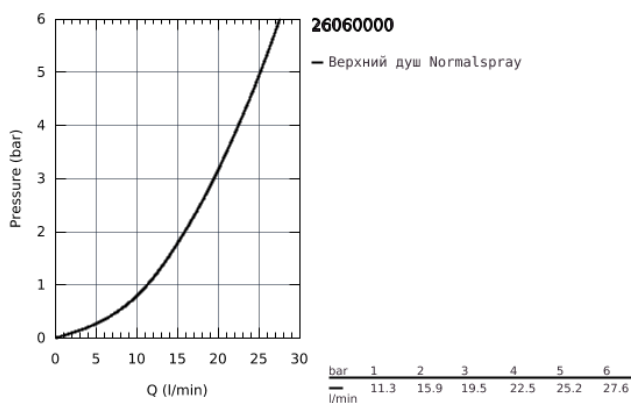

26 060 000 RAINSHOWER F-SERIES 10" 254 X 254 ВЕРХНИЙ ДУШ С ДУШЕВЫМ КРОНШТЕЙНОМ 286 ММ, 1 РЕЖИМ СТРУИ

ОПИСАНИЕ ПРОДУКТА

- в комплект входят:
- верхний душ Rainshower F 10" (27 271 000)
- один вид струи:
- Rain
- Rainshower Душевой кронштейн 275 мм (27 488 000)
- GROHE DreamSpray превосходный поток воды
- GROHE StarLight хромированное покрытие поверхности
- SpeedClean система против известковых отложений
- может использоваться с проточным водонагревателем

26 060 000 RAINSHOWER F-SERIES 10" 254 X 254 ВЕРХНИЙ ДУШ С ДУШЕВЫМ
КРОНШТЕЙНОМ 286 ММ, 1 РЕЖИМ СТРУИ

ЗАПАСНЫЕ ЧАСТИ

1: Розетка (Order-nr. 48118000)

2: Комплект запчастей (Order-nr. 45933000)