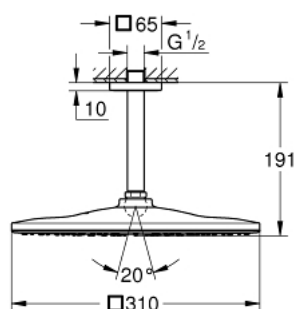

## 26 565 000 RAINSHOWER MONO 310 CUBE ВЕРХНИЙ ДУШ С ПОТОЛОЧНЫМ ДУШЕВЫМ КРОНШТЕЙНОМ 142 ММ, 1 РЕЖИМ СТРУИ

### ОПИСАНИЕ ПРОДУКТА

- в комплект входят:
- Rainshower 310 Верхний душ, хромированная душевая поверхность (26 567)
- один вид струи:
- GROHE PureRain
- Rainshower Потолочный душевой кронштейн 142 мм (27 485 000)
- GROHE DreamSpray превосходный поток воды
- GROHE StarLight хромированное покрытие поверхности
- SpeedClean система против известковых отложений
- внутренний охлаждающий канал для продолжительного срока службы
- может использоваться с проточным водонагревателем

26 565 000 RAINSHOWER MONO 310 CUBE ВЕРХНИЙ ДУШ С ПОТОЛОЧНЫМ ДУШЕВЫМ КРОНШТЕЙНОМ 142 ММ, 1 РЕЖИМ СТРУИ

26 565 000 **RAINSHOWER MONO 310 CUBE ВЕРХНИЙ ДУШ С ПОТОЛОЧНЫМ ДУШЕВЫМ КРОНШТЕЙНОМ 142 ММ, 1 РЕЖИМ СТРУИ**

**ЗАПАСНЫЕ ЧАСТИ**

- 1: Розетка (Order-nr. 48118000)
- 2: Уплотнение  $\varnothing 18,5 \times \varnothing 12 \times 2$  (Order-nr. 0138900M)
- 3: Сетка (Order-nr. 48007000)