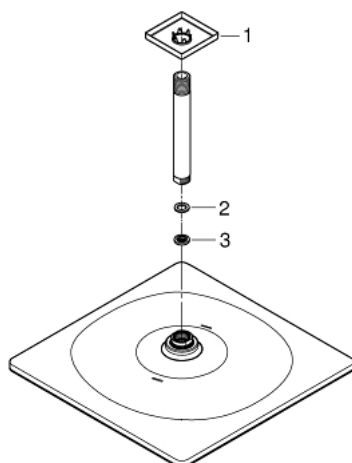

## 26 565 000 RAINSHOWER MONO 310 CUBE ВЕРХНИЙ ДУШ С ПОТОЛОЧНЫМ ДУШЕВЫМ КРОНШТЕЙНОМ 142 ММ, 1 РЕЖИМ СТРУИ

### ОПИСАНИЕ ПРОДУКТА

- в комплект входят:
- Rainshower 310 Верхний душ, хромированная душевая поверхность (26 567)
- один вид струи:
- GROHE PureRain
- Rainshower Потолочный душевой кронштейн 142 мм (27 485 000)
- GROHE DreamSpray превосходный поток воды
- GROHE StarLight хромированное покрытие поверхности
- SpeedClean система против известковых отложений
- внутренний охлаждающий канал для продолжительного срока службы
- может использоваться с проточным водонагревателем

26 565 000 RAINSHOWER MONO 310 CUBE ВЕРХНИЙ ДУШ С ПОТОЛОЧНЫМ ДУШЕВЫМ КРОНШТЕЙНОМ 142 ММ, 1 РЕЖИМ СТРУИ

26 565 000 **RAINSHOWER MONO 310 CUBE ВЕРХНИЙ ДУШ С ПОТОЛОЧНЫМ ДУШЕВЫМ КРОНШТЕЙНОМ 142 ММ, 1 РЕЖИМ СТРУИ**

**ЗАПАСНЫЕ ЧАСТИ**

- 1: Розетка (Order-nr. 48118000)
- 2: Уплотнение  $\varnothing 18,5 \times \varnothing 12 \times 2$  (Order-nr. 0138900M)
- 3: Сетка (Order-nr. 48007000)