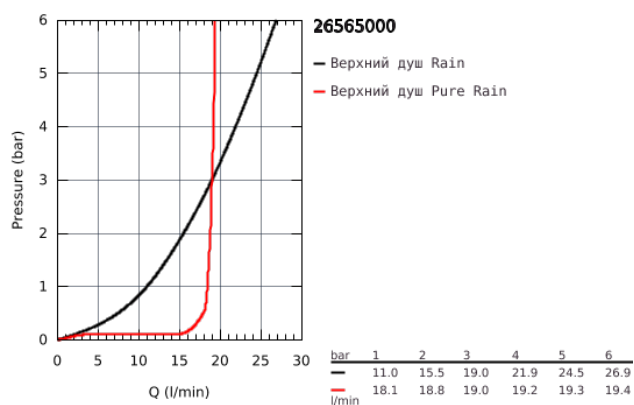

ОПИСАНИЕ ПРОДУКТА

- в комплект входят:
- Rainshower 310 Верхний душ, хромированная душевая поверхность (26 567)
- один вид струи:
- GROHE PureRain
- Rainshower Потолочный душевой кронштейн 142 мм (27 485 000)
- GROHE DreamSpray превосходный поток воды
- GROHE StarLight хромированное покрытие поверхности
- SpeedClean система против известковых отложений
- внутренний охлаждающий канал для продолжительного срока службы
- может использоваться с проточным водонагревателем