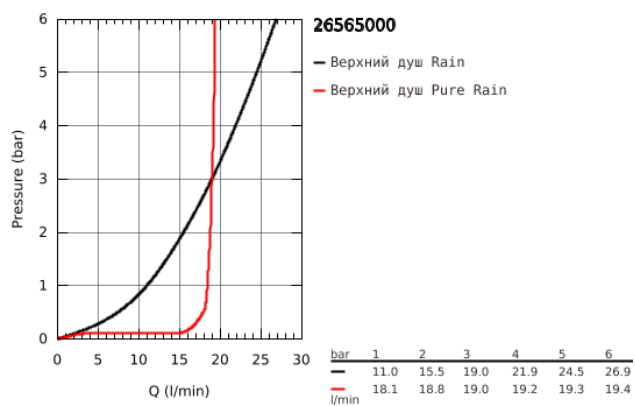

26 565 000 RAINSHOWER MONO 310 CUBE ВЕРХНИЙ ДУШ С ПОТОЛОЧНЫМ ДУШЕВЫМ КРОНШТЕЙНОМ 142 ММ, 1 РЕЖИМ СТРУИ