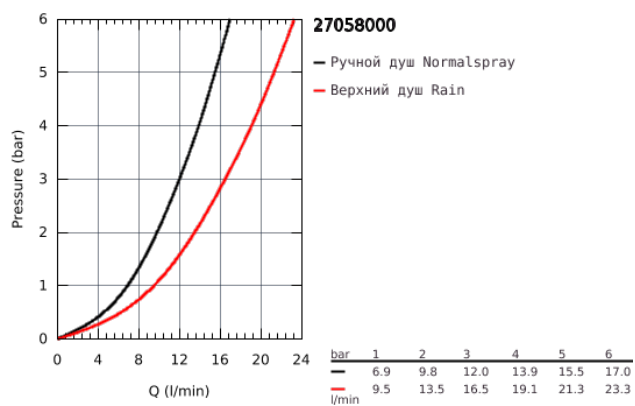

27 058 000 RAINSHOWER SYSTEM 210 ДУШЕВАЯ СИСТЕМА С ПЕРЕКЛЮЧАТЕЛЕМ ДЛЯ НАСТЕННОГО МОНТАЖА