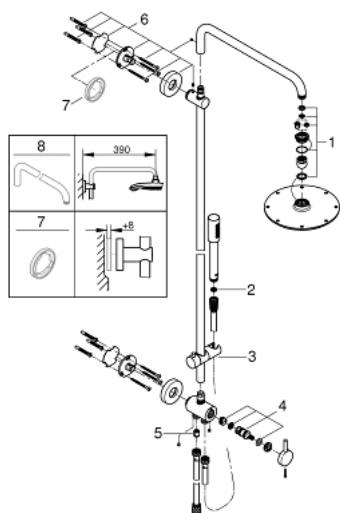

27 058 000 RAINSHOWER SYSTEM 210 ДУШЕВАЯ СИСТЕМА С ПЕРЕКЛЮЧАТЕЛЕМ ДЛЯ НАСТЕННОГО МОНТАЖА

ОПИСАНИЕ ПРОДУКТА

- в комплект входят:
- горизонтальный поворотный душевой кронштейн 450 мм
- переключатель с верхнего на ручной душ
- Rainshower Cosmopolitan Верхний душ 210 (28 368 000)
- с шаровым шарниром
- угол поворота $\pm 15^\circ$
- ручной душ Sena (28 034 000)
- регулируется по высоте с помощью скользящего элемента (12 140 000)
- металлический шланг 1750 мм
- доступ воды к смесителю/подключению душевого шланга 800 мм через соединение с резьбой 1/2"
- GROHE DreamSpray превосходный поток воды
- GROHE StarLight хромированное покрытие поверхности
- SpeedClean система против известковых отложений
- внутренний охлаждающий канал для продолжительного срока службы
- совместим с проточным водонагревателем только выше 18 кВт/ч, а также с накопительным водонагревателем (см. Техническую информацию)
- минимальный расход воды 7л/мин
- минимальное давление 1,0 бар
- установка при давлении от 1,0 - 5,0 бар

27 058 000 RAINSHOWER SYSTEM 210 ДУШЕВАЯ СИСТЕМА С ПЕРЕКЛЮЧАТЕЛЕМ ДЛЯ НАСТЕННОГО МОНТАЖА

27 058 000 RAINSHOWER SYSTEM 210 ДУШЕВАЯ СИСТЕМА С ПЕРЕКЛЮЧАТЕЛЕМ ДЛЯ НАСТЕННОГО МОНТАЖА

SPARE PARTS

- 1: Комплект запчастей (Order-nr. 45933000)
 - 2: Сетка (Order-nr. 0700200M)
 - 3: Скользящий элемент (Order-nr. 12140000)
 - 4: Комплект переключения (Order-nr. 45915000)
 - 5: Обратный клапан (Order-nr. 08565000)
 - 6: Держатель душевой штанги (Order-nr. 48279000)
 - 7: Шайба выравнивания (Order-nr. 27180000)*
 - 8: Душевой кронштейн для душевой системы (Order-nr. 14047000)*
- * Optional accessories