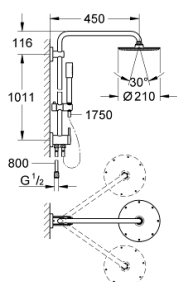

27 058 000 RAINSHOWER SYSTEM 210 ДУШЕВАЯ СИСТЕМА С ПЕРЕКЛЮЧАТЕЛЕМ ДЛЯ НАСТЕННОГО МОНТАЖА

ОПИСАНИЕ ПРОДУКТА

- в комплект входят:
- горизонтальный поворотный душевой кронштейн 450 мм
- переключатель с верхнего на ручной душ
- Rainshower Cosmopolitan Верхний душ 210 (28 368 000)
- с шаровым шарниром
- угол поворота $\pm 15^\circ$
- ручной душ Sena (28 034 000)
- регулируется по высоте с помощью скользящего элемента (12 140 000)
- металлический шланг 1750 мм
- доступ воды к смесителю/подключению душевого шланга 800 мм через соединение с резьбой 1/2"
- GROHE DreamSpray превосходный поток воды
- GROHE StarLight хромированное покрытие поверхности
- SpeedClean система против известковых отложений
- внутренний охлаждающий канал для продолжительного срока службы
- совместим с проточным водонагревателем только выше 18 кВт/ч, а также с накопительным водонагревателем (см. Техническую информацию)
- минимальный расход воды 7л/мин
- минимальное давление 1,0 бар
- установка при давлении от 1,0 - 5,0 бар

27 058 000 RAINSHOWER SYSTEM 210 ДУШЕВАЯ СИСТЕМА С ПЕРЕКЛЮЧАТЕЛЕМ ДЛЯ НАСТЕННОГО МОНТАЖА

27 058 000 RAINSHOWER SYSTEM 210 ДУШЕВАЯ СИСТЕМА С ПЕРЕКЛЮЧАТЕЛЕМ ДЛЯ НАСТЕННОГО МОНТАЖА

SPARE PARTS

- 1: Комплект запчастей (Order-nr. 45933000)
 - 2: Сетка (Order-nr. 0700200M)
 - 3: Скользящий элемент (Order-nr. 12140000)
 - 4: Комплект переключения (Order-nr. 45915000)
 - 5: Обратный клапан (Order-nr. 08565000)
 - 6: Держатель душевой штанги (Order-nr. 48279000)
 - 7: Шайба выравнивания (Order-nr. 27180000)*
 - 8: Душевой кронштейн для душевой системы (Order-nr. 14047000)*
- * Optional accessories