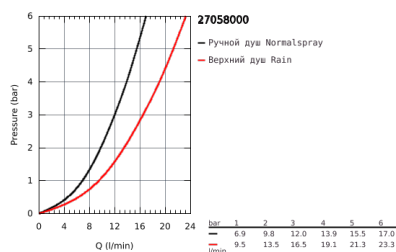

27 058 000 RAINSHOWER SYSTEM 210 ДУШЕВАЯ СИСТЕМА С ПЕРЕКЛЮЧАТЕЛЕМ ДЛЯ НАСТЕННОГО МОНТАЖА

ОПИСАНИЕ ПРОДУКТА

- в комплект входят:
- горизонтальный поворотный душевой кронштейн 450 мм
- переключатель с верхнего на ручной душ
- Rainshower Cosmopolitan Верхний душ 210 (28 368 000)
- с шаровым шарниром
- угол поворота $\pm 15^\circ$
- ручной душ Sena (28 034 000)
- регулируется по высоте с помощью скользящего элемента (12 140 000)
- металлический шланг 1750 мм
- доступ воды к смесителю/подключению душевого шланга 800 мм через соединение с резьбой 1/2"
- GROHE DreamSpray превосходный поток воды
- GROHE StarLight хромированное покрытие поверхности
- SpeedClean система против известковых отложений
- внутренний охлаждающий канал для продолжительного срока службы
- совместим с проточным водонагревателем только выше 18 кВт/ч, а также с накопительным водонагревателем (см. Техническую информацию)
- минимальный расход воды 7л/мин
- минимальное давление 1,0 бар
- установка при давлении от 1,0 - 5,0 бар