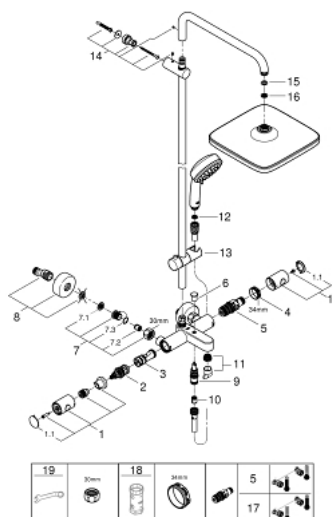

Certificate NF - Classement E3/1 C1 A2 U3

26 691 000 TEMPESTA COSMOPOLITAN SYSTEM 250 CUBE ДУШЕВАЯ СИСТЕМА С ТЕРМОСТАТОМ ДЛЯ ВАННЫ; НАСТЕННЫЙ МОНТАЖ

ЗАПАСНЫЕ ЧАСТИ

- 1: Costa-рукоятка металлическая 1/2" (Order-nr. 47984000)
- 1.1: Заглушка (Order-nr. 6458500M)
- 2: Aquadimmer (Order-nr. 47364000)
- 3: Водоводная трубка (Order-nr. 47887000)
- 4: Крепежное кольцо (Order-nr. 47743000)
- 5: Компактный термостатический картридж 1/2" (Order-nr. 47439000)
- 6: Кнопка переключателя (Order-nr. 65648000)
- 7: Обратный клапан (Order-nr. 47189000)
- 7.1: Грязеулавливающий фильтр (Order-nr. 0726400M)
- 7.2: Обратный клапан (Order-nr. 08565000)
- 7.3: O-кольцо Ø17 x Ø2 (Order-nr. 0305500M)
- 8: S-образный эксцентрик (Order-nr. 12662000)
- 9: Переключатель (Order-nr. 65655000)
- 10: Обратный клапан (Order-nr. 08565000)
- 11: Аэратор (Order-nr. 13926000)
- 12: Сетка (Order-nr. 0700200M)
- 13: Скользящий элемент (Order-nr. 12140000)
- 14: Держатель душевой штанги (Order-nr. 48423000)
- 15: Уплотнение Ø18,5 x Ø12 x 2 (Order-nr. 0138900M)
- 16: Сетка (Order-nr. 48007000)
- 17: GROHE TurboStat картридж 1/2" (Order-nr. 47175000)*
- 18: Ключ (Order-nr. 19332000)*
- 19: Ключ (Order-nr. 19377000)*