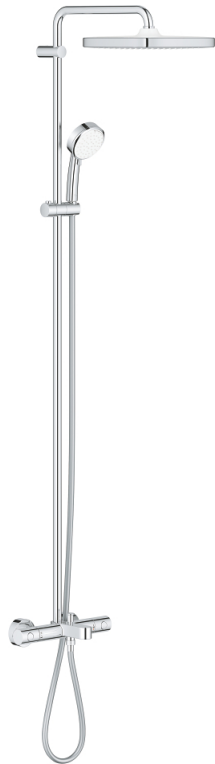

26 691 000 TEMPESTA COSMOPOLITAN SYSTEM 250 CUBE ДУШЕВАЯ СИСТЕМА С ТЕРМОСТАТОМ ДЛЯ ВАННЫ; НАСТЕННЫЙ МОНТАЖ

ОПИСАНИЕ ПРОДУКТА (1/2)

- в комплект входят:
- горизонтальный поворотный душевой кронштейн 390 мм
- настенный термостат с аквадиммером
- выбор между:
- верхний душ Tempesta 250 Cube (26 685)
- душевая струя
- Rain
- тыльная часть верхнего душа белая
- с шаровым шарниром
- угол поворота $\pm 10^\circ$
- GROHE EcoJoy ограничитель расхода воды 9,5 л/мин
- излив для ванны
- отдельный переключатель на ручной душ
- ручной душ Tempesta Cosmopolitan 100 (27 571 001)
- 2 вида струи:
- Rain, Jet
- GROHE EcoJoy ограничитель расхода воды 5,7 л/мин.
- регулируется по высоте с помощью скользящего элемента
- душевой шланг, 1.750 мм 1/2" x 1/2" (28 410)
- GROHE EcoJoy Технология совершенного потока при уменьшенном расходе воды
- GROHE TurboStat компактный картридж с восковым термоэлементом
- GROHE SafeStop стопор безопасности при 38°C
- GROHE SafeStop Plus опционно ограничитель температуры на 43°C, включен
- GROHE DreamSpray превосходный поток воды
- GROHE StarLight хромированное покрытие поверхности
- SpeedClean система против известковых отложений
- внутренний охлаждающий канал для продолжительного срока службы
- Twistfree против перекручивания шланга

Pure Freude
an Wasser

26 691 000 TEMPESTA COSMOPOLITAN SYSTEM 250 CUBE ДУШЕВАЯ СИСТЕМА С ТЕРМОСТАТОМ ДЛЯ ВАННЫ; НАСТЕННЫЙ МОНТАЖ

ОПИСАНИЕ ПРОДУКТА (2/2)

- совместим с проточным водонагревателем только выше 18 кВт/ч, а также с накопительным водонагревателем (см. Техническую информацию)
- минимальный расход воды 7л/мин
- профессиональная серия