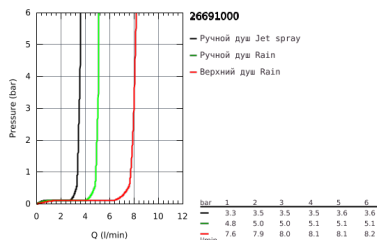

26 691 000 TEMPESTA COSMOPOLITAN SYSTEM 250 CUBE ДУШЕВАЯ СИСТЕМА С ТЕРМОСТАТОМ ДЛЯ ВАННЫ; НАСТЕННЫЙ МОНТАЖ

ОПИСАНИЕ ПРОДУКТА (1/2)

- в комплект входят:
- горизонтальный поворотный душевой кронштейн 390 мм
- настенный термостат с аквадиммером
- выбор между:
- верхний душ Tempesta 250 Cube (26 685)
- душевая струя
- Rain
- тыльная часть верхнего душа белая
- с шаровым шарниром
- угол поворота $\pm 10^\circ$
- GROHE EcoJoy ограничитель расхода воды 9,5 л/мин
- излив для ванны
- отдельный переключатель на ручной душ
- ручной душ Tempesta Cosmopolitan 100 (27 571 001)
- 2 вида струи:
- Rain, Jet
- GROHE EcoJoy ограничитель расхода воды 5,7 л/мин.
- регулируется по высоте с помощью скользящего элемента
- душевой шланг, 1.750 мм 1/2" x 1/2" (28 410)
- GROHE EcoJoy Технология совершенного потока при уменьшенном расходе воды
- GROHE TurboStat компактный картридж с восковым термоэлементом
- GROHE SafeStop стопор безопасности при 38°C
- GROHE SafeStop Plus опционно ограничитель температуры на 43°C, включен
- GROHE DreamSpray превосходный поток воды
- GROHE StarLight хромированное покрытие поверхности
- SpeedClean система против известковых отложений
- внутренний охлаждающий канал для продолжительного срока службы
- Twistfree против перекручивания шланга