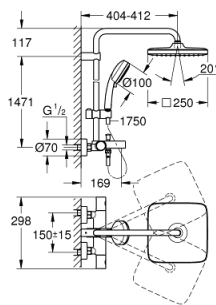

26 691 000 TEMPESTA COSMOPOLITAN SYSTEM 250 CUBE ДУШЕВАЯ СИСТЕМА С ТЕРМОСТАТОМ ДЛЯ ВАННЫ; НАСТЕННЫЙ МОНТАЖ

ОПИСАНИЕ ПРОДУКТА (1/2)

- в комплект входят:
- горизонтальный поворотный душевой кронштейн 390 мм
- настенный термостат с аквадиммером
- выбор между:
- верхний душ Tempesta 250 Cube (26 685)
- душевая струя
- Rain
- тыльная часть верхнего душа белая
- с шаровым шарниром
- угол поворота $\pm 10^\circ$
- GROHE EcoJoy ограничитель расхода воды 9,5 л/мин
- излив для ванны
- отдельный переключатель на ручной душ
- ручной душ Tempesta Cosmopolitan 100 (27 571 001)
- 2 вида струи:
- Rain, Jet
- GROHE EcoJoy ограничитель расхода воды 5,7 л/мин.
- регулируется по высоте с помощью скользящего элемента
- душевой шланг, 1.750 мм 1/2" x 1/2" (28 410)
- GROHE EcoJoy Технология совершенного потока при уменьшенном расходе воды
- GROHE TurboStat компактный картридж с восковым термоэлементом
- GROHE SafeStop стопор безопасности при 38°C
- GROHE SafeStop Plus опционно ограничитель температуры на 43°C, включен
- GROHE DreamSpray превосходный поток воды
- GROHE StarLight хромированное покрытие поверхности
- SpeedClean система против известковых отложений
- внутренний охлаждающий канал для продолжительного срока службы
- Twistfree против перекручивания шланга