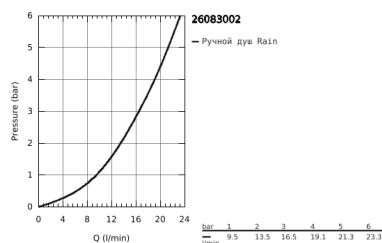

26 083 002 TEMPESTA COSMOPOLITAN 100 ДУШЕВОЙ ГАРНИТУР С 1 РЕЖИМОМ СТРУИ

ОПИСАНИЕ ПРОДУКТА

- в комплект входят:
- ручной душ (26 082)
- душевая штанга, 600 мм (27 521)
- душевой шланг Relexaflex 1750 мм 1/2" x 1/2" (28 154)
- Полочка GROHE EasyReach (27 596)
- GROHE DreamSpray превосходный поток воды
- GROHE StarLight хромированное покрытие поверхности
- SpeedClean система против известковых отложений
- внутренний охлаждающий канал для продолжительного срока службы
- может использоваться с проточным водонагревателем
- минимальное давление 1,0 бар

Certificate NF - Classement E2 C1 A3 U3