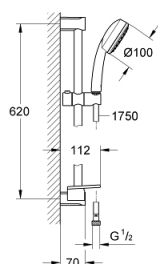

26 083 002 TEMPESTA COSMOPOLITAN 100 ДУШЕВОЙ ГАРНИТУР С 1 РЕЖИМОМ СТРУИ

ОПИСАНИЕ ПРОДУКТА

- в комплект входят:
- ручной душ (26 082)
- душевая штанга, 600 мм (27 521)
- душевой шланг Relexaflex 1750 мм 1/2" x 1/2" (28 154)
- Полочка GROHE EasyReach (27 596)
- GROHE DreamSpray превосходный поток воды
- GROHE StarLight хромированное покрытие поверхности
- SpeedClean система против известковых отложений
- внутренний охлаждающий канал для продолжительного срока службы
- может использоваться с проточным водонагревателем
- минимальное давление 1,0 бар

Certificate NF - Classement E2 C1 A3 U3