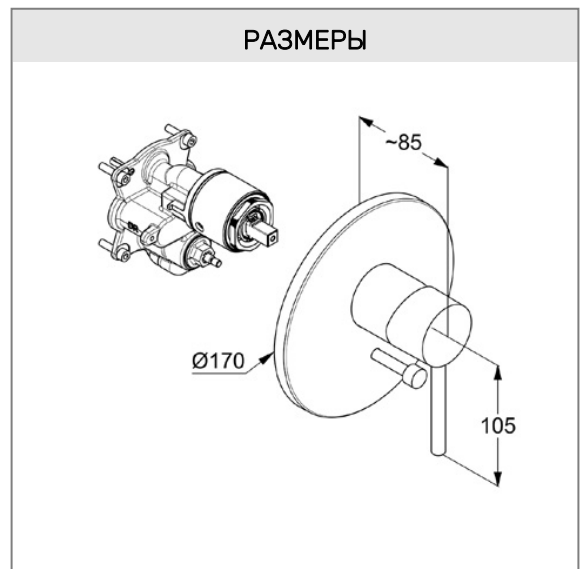

внешняя монтажная часть

литой рычаг

автом. переключатель душ/ванна

керамический картридж с ограничителем

горячей воды

расход воды 31 л/мин (нижний выход)

29 л/мин (верхний выход)

при давлении 3 бара

для встраиваемого блока 88 011

**Дополнительный продукт:**

88 011

KLUDI FLEXX.BOXX

встраиваемый блок DN 20

**ФОТО**

**РАЗМЕРЫ**

**ГРАФИК РАСХОДА ВОДЫ**