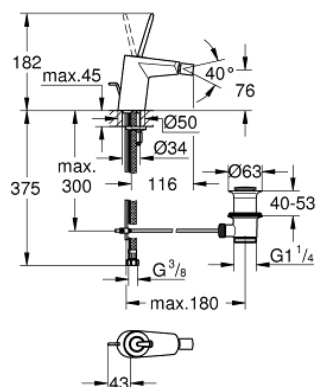

24 036 LS0 EURODISC JOY СМЕСИТЕЛЬ ОДНОРЫЧАЖНЫЙ ДЛЯ БИДЕ DN 15 S-SIZE

ОПИСАНИЕ ПРОДУКТА

- монтаж на одно отверстие
- металлический рычаг
- GROHE FeatherControl Joystick картридж
- GROHE StarLight хромированное покрытие поверхности
- GROHE EcoJoy аэратор с шаровым шарниром 5,7 л/мин
- GROHE FastFixation Plus Система монтажа
- рычажный донный клапан 1 1/4"
- гибкая подводка
- минимальное давление 1,0 бар

24 036 LS0 EURODISC JOY СМЕСИТЕЛЬ ОДНОРЫЧАЖНЫЙ ДЛЯ БИДЕ
DN 15
S-SIZE

SPARE PARTS

- 1: Рычаг (Order-nr. 46906LS0)
- 2: Картридж (Order-nr. 46907000)
- 3: Тяга (Order-nr. 46739000)
- 4: Обратное резьбовое соединение (Order-nr. 46645000)
- 5: Сливной гарнитур 1 1/4" (Order-nr. 28910000)
- 5.1: Пробка (Order-nr. 07182000)
- 5.2: Эксцентриковая тяга (Order-nr. 07052000)
- 6: Аэратор (Order-nr. 13998000)
- 7: Монтажный ключ (Order-nr. 19017000)*
- 8: Эксцентриковая тяга (Order-nr. 07341000)*