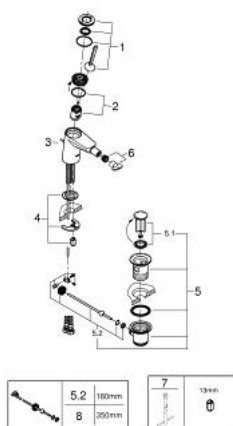

24 036 LS0 EURODISC JOY СМЕСИТЕЛЬ ОДНОРЫЧАЖНЫЙ ДЛЯ БИДЕ DN 15 S-SIZE

ОПИСАНИЕ ПРОДУКТА

- монтаж на одно отверстие
- металлический рычаг
- GROHE FeatherControl Joystick картридж
- GROHE StarLight хромированное покрытие поверхности
- GROHE EcoJoy аэратор с шаровым шарниром 5,7 л/мин
- GROHE FastFixation Plus Система монтажа
- рычажный донный клапан 1 1/4"
- гибкая подводка
- минимальное давление 1,0 бар

24 036 LS0 EURODISC JOY СМЕСИТЕЛЬ ОДНОРЫЧАЖНЫЙ ДЛЯ БИДЕ
DN 15
S-SIZE

SPARE PARTS

- 1: Рычаг (Order-nr. 46906LS0)
- 2: Картридж (Order-nr. 46907000)
- 3: Тяга (Order-nr. 46739000)
- 4: Обратное резьбовое соединение (Order-nr. 46645000)
- 5: Сливной гарнитур 1 1/4" (Order-nr. 28910000)
- 5.1: Пробка (Order-nr. 07182000)
- 5.2: Эксцентриковая тяга (Order-nr. 07052000)
- 6: Аэратор (Order-nr. 13998000)
- 7: Монтажный ключ (Order-nr. 19017000)*
- 8: Эксцентриковая тяга (Order-nr. 07341000)*