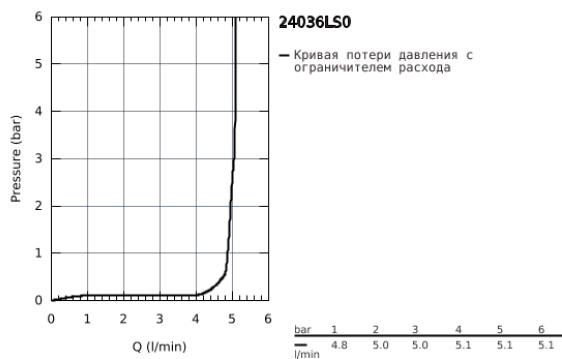

24 036 LS0 EURODISC JOY СМЕСИТЕЛЬ ОДНОРЫЧАЖНЫЙ ДЛЯ БИДЕ DN 15 S-SIZE

ОПИСАНИЕ ПРОДУКТА

- монтаж на одно отверстие
- металлический рычаг
- GROHE FeatherControl Joystick картридж
- GROHE StarLight хромированное покрытие поверхности
- GROHE EcoJoy аэратор с шаровым шарниром 5,7 л/мин
- GROHE FastFixation Plus Система монтажа
- рычажный донный клапан 1 1/4"
- гибкая подводка
- минимальное давление 1,0 бар

24 036 LS0 EURODISC JOY СМЕСИТЕЛЬ ОДНОРЫЧАЖНЫЙ ДЛЯ БИДЕ
DN 15
S-SIZE

SPARE PARTS

- 1: Рычаг (Order-nr. 46906LS0)
- 2: Картридж (Order-nr. 46907000)
- 3: Тяга (Order-nr. 46739000)
- 4: Обратное резьбовое соединение (Order-nr. 46645000)
- 5: Сливной гарнитур 1 1/4" (Order-nr. 28910000)
- 5.1: Пробка (Order-nr. 07182000)
- 5.2: Эксцентриковая тяга (Order-nr. 07052000)
- 6: Аэратор (Order-nr. 13998000)
- 7: Монтажный ключ (Order-nr. 19017000)*
- 8: Эксцентриковая тяга (Order-nr. 07341000)*