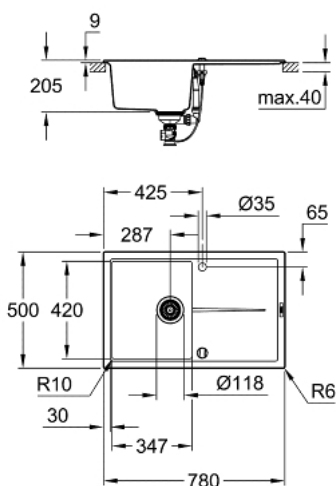

31 639 AP0 K400 КОМПЗИТНАЯ МОЙКА С КРЫЛОМ

ОПИСАНИЕ ПРОДУКТА

- модель: K400 50-C 78/50 1.0 оборачиваемая
- тип монтажа: встраиваемый сверху (накладной)
- материал: кварцевый композит
- GROHE Whisper
- мин. размер шкафа: 500 мм
- размеры: 780 x 500 мм
- 1 чаша: 347 x 440 x 205 мм
- Внешний радиус: R6, внутренний радиус чаши: R10
- GROHE FastFixation быстрая монтажная система
- монтаж мойки слева или справа
- отверстие: 765 x 485 мм
- клапан-автомат
- аксессуары вкл.: сливной клапан с поворотной ручкой, сливной гарнитур, корзинчатый вентиль, монтажный набор
- опция: автоматический сливной клапан с нажимным механизмом (40 986 SD0), приобретается отдельно
- количество крепежных элементов в комплекте (накладной монтаж): 10
- термостойкость до 180° C

31 639 AP0 K400 КОМПОЗИТНАЯ МОЙКА С КРЫЛОМ

ЗАПАСНЫЕ ЧАСТИ

1: Пробка (Order-nr. 42588SD0)

2: Поворотная рукоятка (Order-nr. 42587SD0)