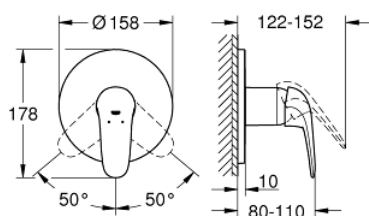

24 046 LS3 EUROSTYLE СМЕСИТЕЛЬ ОДНОРЫЧАЖНЫЙ СКРЫТОГО МОНТАЖА ДЛЯ ДУША

ОПИСАНИЕ ПРОДУКТА

- комплект верхней монтажной части для
- GROHE Rapido SmartBox 35 600/35 604 (универсальная встраиваемая часть)
- GROHE SilkMove керамический картридж Ø 46 мм
- GROHE StarLight хромированное покрытие поверхности
- с настенными розетками GROHE FastFixation (скрытые эксцентрики, уплотнение, скрытый монтаж)
- металлическая накладная панель, регулируемая на 6°
- металлический рычаг
- распределение расхода: выход В или С = 30 л/мин
- без встраиваемой части

24 046 LS3 EUROSTYLE СМЕСИТЕЛЬ ОДНОРЫЧАЖНЫЙ СКРЫТОГО МОНТАЖА ДЛЯ ДУША

ЗАПАСНЫЕ ЧАСТИ

- 1: Рычаг (Order-nr. 46954LS0)
 - 2: Розетка (Order-nr. 48428LS0)
 - 3: Монтажная плата (Order-nr. 48439000)
 - 4: Колпак (Order-nr. 02693LS0)
 - 5: Картридж (Order-nr. 46048000)
 - 6: Уплотнение (Order-nr. 48360000)
 - 7: Ограничитель температуры (Order-nr. 46308000)*
 - 8: Универсальный набор удлинителей для смесителей с 2-мя рукоятками, 25 мм (Order-nr. 14056000)*
 - 9: Универсальный набор удлинителей для смесителей с 2-мя рукоятками, 50 мм (Order-nr. 14057000)*
- * Optional accessories