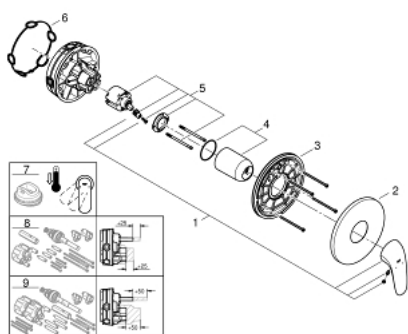

24 046 LS3 EUROSTYLE СМЕСИТЕЛЬ ОДНОРЫЧАЖНЫЙ СКРЫТОГО МОНТАЖА ДЛЯ ДУША

ОПИСАНИЕ ПРОДУКТА

- комплект верхней монтажной части для
- GROHE Rapido SmartBox 35 600/35 604 (универсальная встраиваемая часть)
- GROHE SilkMove керамический картридж Ø 46 мм
- GROHE StarLight хромированное покрытие поверхности
- с настенными розетками GROHE FastFixation (скрытые эксцентрики, уплотнение, скрытый монтаж)
- металлическая накладная панель, регулируемая на 6°
- металлический рычаг
- распределение расхода: выход В или С = 30 л/мин
- без встраиваемой части

24 046 LS3 EUROSTYLE СМЕСИТЕЛЬ ОДНОРЫЧАЖНЫЙ СКРЫТОГО МОНТАЖА ДЛЯ ДУША

ЗАПАСНЫЕ ЧАСТИ

- 1: Рычаг (Order-nr. 46954LS0)
 - 2: Розетка (Order-nr. 48428LS0)
 - 3: Монтажная плата (Order-nr. 48439000)
 - 4: Колпак (Order-nr. 02693LS0)
 - 5: Картридж (Order-nr. 46048000)
 - 6: Уплотнение (Order-nr. 48360000)
 - 7: Ограничитель температуры (Order-nr. 46308000)*
 - 8: Универсальный набор удлинителей для смесителей с 2-мя рукоятками, 25 мм (Order-nr. 14056000)*
 - 9: Универсальный набор удлинителей для смесителей с 2-мя рукоятками, 50 мм (Order-nr. 14057000)*
- * Optional accessories