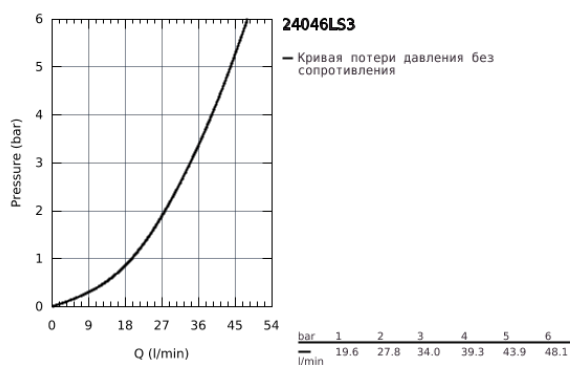

24 046 LS3 EUROSTYLE СМЕСИТЕЛЬ ОДНОРЫЧАЖНЫЙ СКРЫТОГО МОНТАЖА ДЛЯ ДУША

ОПИСАНИЕ ПРОДУКТА

- комплект верхней монтажной части для
- GROHE Rapido SmartBox 35 600/35 604 (универсальная встраиваемая часть)
- GROHE SilkMove керамический картридж Ø 46 мм
- GROHE StarLight хромированное покрытие поверхности
- с настенными розетками GROHE FastFixation (скрытые эксцентрики, уплотнение, скрытый монтаж)
- металлическая накладная панель, регулируемая на 6°
- металлический рычаг
- распределение расхода: выход В или С = 30 л/мин
- без встраиваемой части