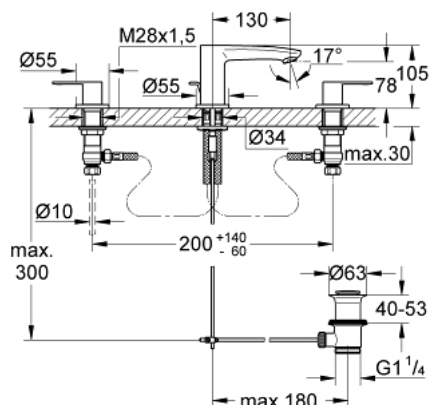

## 20 208 002 EUROSTYLE COSMOPOLITAN СМЕСИТЕЛЬ ДЛЯ РАКОВИНЫ НА ТРИ ОТВЕРСТИЯ S-SIZE

### ОПИСАНИЕ ПРОДУКТА

- металлический рычаг
- керамические вентили 1/2", 90°
- GROHE StarLight хромированное покрытие поверхности
- GROHE FastFixation быстрая монтажная система
- излив с аэратором
- рычажный донный клапан 1 1/4"
- усиленная гибкая подводка
- усиленная гибкая подводка между корпусом и боковыми вентилями
- гайка подключения с отверстием 10,5 мм

### ЗАПАСНЫЕ ЧАСТИ

- 1: Handle pair (Order-nr. 48309000)
- 2: Керамический вентиль 1/2" (Order-nr. 45882000)
- 2.1: O-кольцо Ø18,2 x Ø1,7 (Order-nr. 0392400M)
- 3: Керамический вентиль 1/2" (Order-nr. 45883000)
- 3.1: O-кольцо Ø18,2 x Ø1,7 (Order-nr. 0392400M)
- 4: Резьбовое соединение 1/2" (Order-nr. 1290100M)
- 4.1: Уплотнение Ø18,5 x Ø12 x 2 (Order-nr. 0138900M)
- 5: Аэратор (Order-nr. 13929000)
- 6: Тяга (Order-nr. 46739000)
- 7: Шланг под давлением (Order-nr. 46255000)
- 8: Обратное резьбовое соединение (Order-nr. 46671000)
- 9: Сливной гарнитур 1 1/4" (Order-nr. 28910000)
- 9.1: Пробка (Order-nr. 07182000)
- 9.2: Эксцентриковая тяга (Order-nr. 07052000)
- 10: Монтажный ключ (Order-nr. 19017000)\*
- 11: Эксцентриковая тяга (Order-nr. 07341000)\*
- 12: Накладная гайка 1/2x Ø14,5 (Order-nr. 1290200M)\*