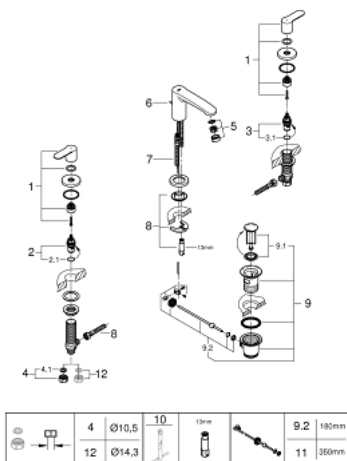

## 20 208 002 EUROSTYLE COSMOPOLITAN СМЕСИТЕЛЬ ДЛЯ РАКОВИНЫ НА ТРИ ОТВЕРСТИЯ S-SIZE

### ОПИСАНИЕ ПРОДУКТА

- металлический рычаг
- керамические вентили 1/2", 90°
- GROHE StarLight хромированное покрытие поверхности
- GROHE FastFixation быстрая монтажная система
- излив с аэратором
- рычажный донный клапан 1 1/4"
- усиленная гибкая подводка
- усиленная гибкая подводка между корпусом и боковыми вентилями
- гайка подключения с отверстием 10,5 мм

### ЗАПАСНЫЕ ЧАСТИ

- 1: Handle pair (Order-nr. 48309000)
- 2: Керамический вентиль 1/2" (Order-nr. 45882000)
- 2.1: O-кольцо Ø18,2 x Ø1,7 (Order-nr. 0392400M)
- 3: Керамический вентиль 1/2" (Order-nr. 45883000)
- 3.1: O-кольцо Ø18,2 x Ø1,7 (Order-nr. 0392400M)
- 4: Резьбовое соединение 1/2" (Order-nr. 1290100M)
- 4.1: Уплотнение Ø18,5 x Ø12 x 2 (Order-nr. 0138900M)
- 5: Аэратор (Order-nr. 13929000)
- 6: Тяга (Order-nr. 46739000)
- 7: Шланг под давлением (Order-nr. 46255000)
- 8: Обратное резьбовое соединение (Order-nr. 46671000)
- 9: Сливной гарнитур 1 1/4" (Order-nr. 28910000)
- 9.1: Пробка (Order-nr. 07182000)
- 9.2: Эксцентриковая тяга (Order-nr. 07052000)
- 10: Монтажный ключ (Order-nr. 19017000)\*
- 11: Эксцентриковая тяга (Order-nr. 07341000)\*
- 12: Накладная гайка 1/2x Ø14,5 (Order-nr. 1290200M)\*