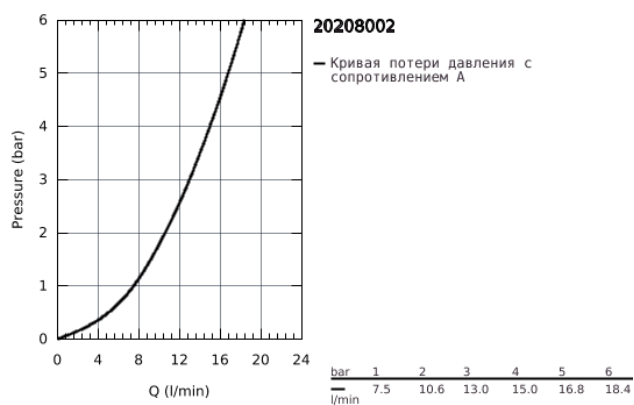

## 20 208 002 EUROSTYLE COSMOPOLITAN СМЕСИТЕЛЬ ДЛЯ РАКОВИНЫ НА ТРИ ОТВЕРСТИЯ S-SIZE