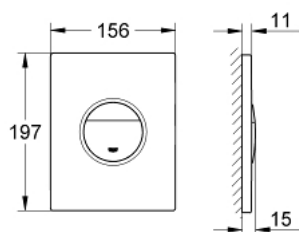

38 765 SH0 NOVA COSMOPOLITAN НАКЛАДНАЯ ПАНЕЛЬ

ОПИСАНИЕ ПРОДУКТА

- 2 объема смыва или прерывание смыва старт/стоп
- для пневматического смывного клапана
- для вертикального и горизонтального монтажа
- 156 x 197 мм
- из ABS
- GROHE StarLight хромированное покрытие поверхности
- GROHE EcoJoy Технология совершенного потока при уменьшенном расходе воды
- для Rapid SL и Uniset со смывным бачком GD 2
- для установки на Rapid SLX необходимо заказать ревизионный короб 66 791 000 (приобретается отдельно)

38 765 SH0 NOVA COSMOPOLITAN НАКЛАДНАЯ ПАНЕЛЬ

ЗАПАСНЫЕ ЧАСТИ

- 1: Винт (Order-nr. 6636200M)
- 2: Крепежная рама (Order-nr. 43207000)
- 3: Накладная панель с кнопкой (Order-nr. 42375SH0)
- 4: Крепежный набор (Order-nr. 4308500M)*