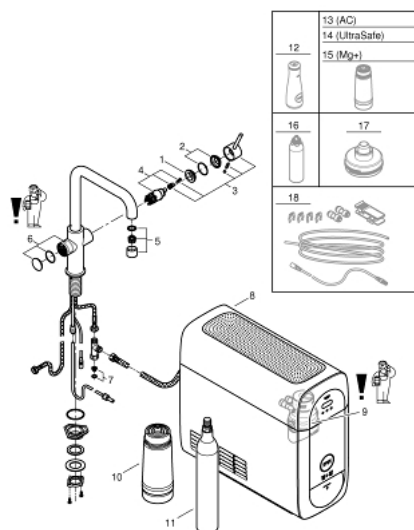

31 456 000 GROHE BLUE HOME СТАРТОВЫЙ КОМПЛЕКТ, U-ОБРАЗНЫЙ ИЗЛИВ

ЗАПАСНЫЕ ЧАСТИ

- 1: Крепежное кольцо (Order-nr. 07419000)
 - 2: Колпак (Order-nr. 46581000)
 - 3: Рычаг (Order-nr. 46957000)
 - 4: Картридж (Order-nr. 46580000)
 - 5: Регулятор расхода (Order-nr. 48343000)
 - 6: Кнопка включения питьевой воды, хром (Order-nr. 46958000)
 - 7: Сетка (Order-nr. 47576000)
 - 8: Охладитель (Order-nr. 40711000)
 - 9: Головка фильтра (Order-nr. 48344000)
 - 10: Фильтр S-Size (Order-nr. 40404001)
 - 11: Баллон на 425 гр углекислого газа - Комплект из 4 шт (Order-nr. 40422000)
 - 12: Стеклографин (Order-nr. 40405000)*
 - 13: Фильтр на основе активированного угля (Order-nr. 40547001)*
 - 14: Фильтр Магний+ (Order-nr. 40691001)*
 - 15: Очищающий картридж (Order-nr. 40434001)*
 - 16: Переходник (Order-nr. 40694000)*
 - 17: Удлинение (Order-nr. 40843000)*
- * Optional accessories