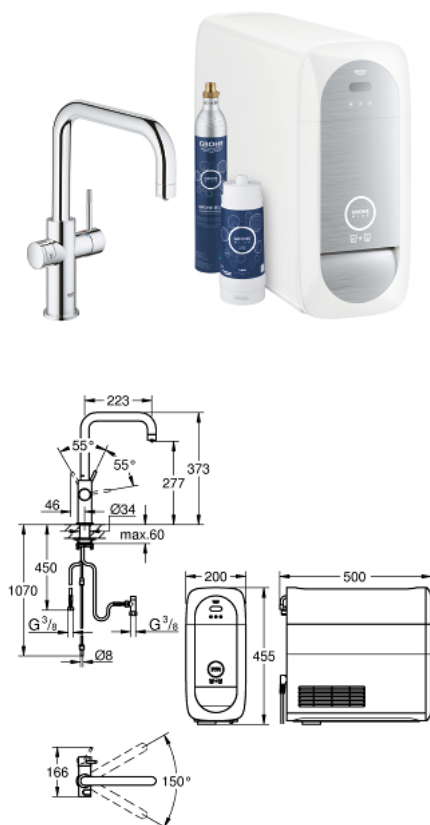

31 456 000 GROHE BLUE HOME СТАРТОВЫЙ КОМПЛЕКТ, U-ОБРАЗНЫЙ ИЗЛИВ

ОПИСАНИЕ ПРОДУКТА

- в комплект входят:
- GROHE Blue Home Смеситель однорычажный для мойки с функцией очистки водопроводной воды
- монтаж на одно отверстие
- U-образный излив
- Сенсорные кнопки для 3-х видов фильтрованной и газированной питьевой воды
- негазированная, среднегазированная, газированная
- GROHE StarLight хромированное покрытие поверхности
- GROHE SilkMove керамический картридж 28 мм
- поворотный трубкообразный излив
- диапазон поворота 150°
- отдельные водотоки для питьевой и водопроводной воды
- гибкая подводка
- GROHE Blue Home охладитель-карбонизатор
- обеспечивает 3 л охлажденной воды в час
- Охладитель-карбонизатор 180 Вт, 230 V, 50 Hz
- тип защиты IP 21
- Одобрено в CE
- требуются вентиляционные отверстия в нижней части кухонного шкафа
- регулируется для фильтров GROHE Blue размер S, GROHE Blue на основе активированного угля и GROHE Blue Магний+
- GROHE Blue фильтр размер S, головка для фильтра с настройкой уровня жесткости воды
- для регионов с жесткостью воды больше чем 9° dKH
- для регионов с жесткостью воды ниже 9° dKH заказывайте фильтр с активированным углем 40 547 001
- GROHE Blue Баллон с CO2, 425 гр