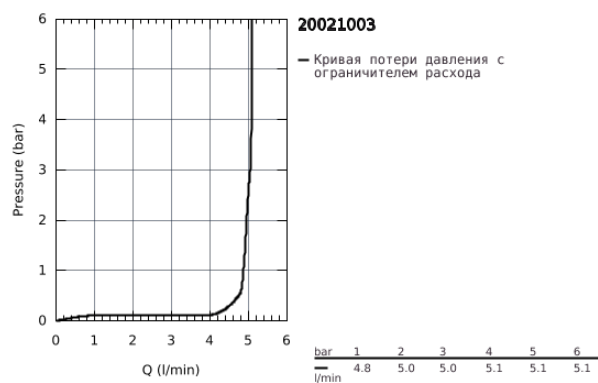

20 021 003 ATRIO ВЕРТИКАЛЬНЫЙ ВЕНТИЛЬ, DN 15, XS-SIZE

ОПИСАНИЕ ПРОДУКТА

- керамический вентиль 1/2" - 90°
- GROHE StarLight хромированное покрытие поверхности
- GROHE EcoJoy 5.7 л/мин ламинарный аэратор
- система быстрого монтажа
- аэратор
- фиксированный излив
- с длинной ручкой