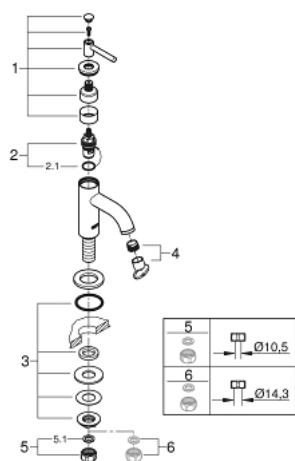

20 021 003 ATRIO ВЕРТИКАЛЬНЫЙ ВЕНТИЛЬ, DN 15, XS-SIZE

ОПИСАНИЕ ПРОДУКТА

- керамический вентиль 1/2" - 90°
- GROHE StarLight хромированное покрытие поверхности
- GROHE EcoJoy 5.7 л/мин ламинарный аэратор
- система быстрого монтажа
- аэратор
- фиксированный излив
- с длинной ручкой

20 021 003 ATRIO ВЕРТИКАЛЬНЫЙ ВЕНТИЛЬ, DN 15, XS-SIZE

ЗАПАСНЫЕ ЧАСТИ

- 1: Lever handles (Order-nr. 18027003)
- 2: Керамический вентиль 1/2" (Order-nr. 45882000)
- 2.1: O-кольцо Ø18,2 x Ø1,7 (Order-nr. 0392400M)
- 3: Обратное резьбовое соединение (Order-nr. 45004000)
- 4: Регулятор струи (Order-nr. 48408000)
- 5: Резьбовое соединение 1/2" (Order-nr. 1290100M)
- 5.1: Уплотнение Ø18,5 x Ø12 x 2 (Order-nr. 0138900M)
- 6: Накладная гайка 1/2x Ø14,5 (Order-nr. 1290200M)*