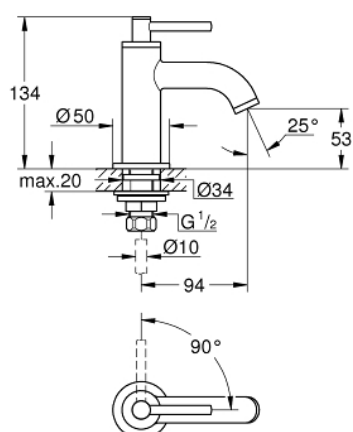

20 021 003 ATRIO ВЕРТИКАЛЬНЫЙ ВЕНТИЛЬ, DN 15, XS-SIZE

ОПИСАНИЕ ПРОДУКТА

- керамический вентиль 1/2" - 90°
- GROHE StarLight хромированное покрытие поверхности
- GROHE EcoJoy 5.7 л/мин ламинарный аэратор
- система быстрого монтажа
- аэратор
- фиксированный излив
- с длинной ручкой

20 021 003 ATRIO ВЕРТИКАЛЬНЫЙ ВЕНТИЛЬ, DN 15, XS-SIZE

ЗАПАСНЫЕ ЧАСТИ

- 1: Lever handles (Order-nr. 18027003)
- 2: Керамический вентиль 1/2" (Order-nr. 45882000)
- 2.1: O-кольцо Ø18,2 x Ø1,7 (Order-nr. 0392400M)
- 3: Обратное резьбовое соединение (Order-nr. 45004000)
- 4: Регулятор струи (Order-nr. 48408000)
- 5: Резьбовое соединение 1/2" (Order-nr. 1290100M)
- 5.1: Уплотнение Ø18,5 x Ø12 x 2 (Order-nr. 0138900M)
- 6: Накладная гайка 1/2x Ø14,5 (Order-nr. 1290200M)*