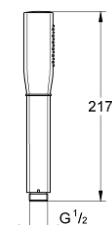

26 037 000 GRANDERA STICK РУЧНОЙ ДУШ, 1 ВИД СТРУИ

ОПИСАНИЕ ПРОДУКТА

- душевая струя Rain
- металл
- GROHE EcoJoy ограничитель расхода воды 7,6 л/мин
- GROHE DreamSpray превосходный поток воды
- внутренний охлаждающий канал для продолжительного срока службы
- GROHE CoolTouch Полностью исключается вероятность ожога о внешнюю поверхность смесителя
- GROHE StarLight хромированное покрытие поверхности
- SpeedClean система против известковых отложений
- может использоваться с проточным водонагревателем
- универсальное крепление, подходящее к любому стандартному шлангу
- минимальное давление 1,0 бар

26 037 000 **GRANDERA STICK РУЧНОЙ ДУШ, 1 ВИД СТРУИ**

ЗАПАСНЫЕ ЧАСТИ

1: Сетка (Order-nr. 0700200M)