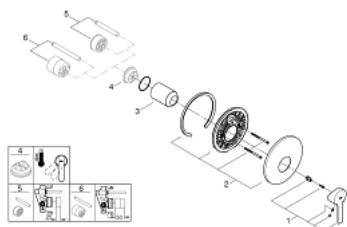

19 296 001 LINEARE СМЕСИТЕЛЬ ОДНОРЫЧАЖНЫЙ СКРЫТОГО МОНТАЖА ДЛЯ ДУША

ОПИСАНИЕ ПРОДУКТА

- комплект верхней монтажной части для
- 35 501 000
- без встраиваемого механизма
- металлический рычаг
- GROHE StarLight хромированное покрытие поверхности
- уплотнитель розетки и рычага
- металлическая розетка
- скрытое крепление
- минимальное давление 1,0 бар

19 296 001 LINEARE СМЕСИТЕЛЬ ОДНОРЫЧАЖНЫЙ СКРЫТОГО МОНТАЖА ДЛЯ ДУША

SPARE PARTS

- 1: Рычаг (Order-nr. 46988000)
- 2: Розетка (Order-nr. 46904000)
- 3: Колпак (Order-nr. 09038000)
- 4: Ограничитель температуры (Order-nr. 46375000)*
- 5: Удлинение (Order-nr. 46191000)*
- 6: Удлинение (Order-nr. 46343000)*