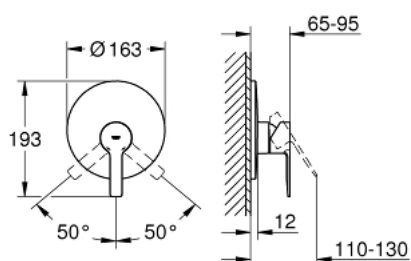

19 296 001 LINEARE СМЕСИТЕЛЬ ОДНОРЫЧАЖНЫЙ СКРЫТОГО МОНТАЖА ДЛЯ ДУША

ОПИСАНИЕ ПРОДУКТА

- комплект верхней монтажной части для
- 35 501 000
- без встраиваемого механизма
- металлический рычаг
- GROHE StarLight хромированное покрытие поверхности
- уплотнитель розетки и рычага
- металлическая розетка
- скрытое крепление
- минимальное давление 1,0 бар

19 296 001 LINEARE СМЕСИТЕЛЬ ОДНОРЫЧАЖНЫЙ СКРЫТОГО МОНТАЖА ДЛЯ ДУША

SPARE PARTS

- 1: Рычаг (Order-nr. 46988000)
- 2: Розетка (Order-nr. 46904000)
- 3: Колпак (Order-nr. 09038000)
- 4: Ограничитель температуры (Order-nr. 46375000)*
- 5: Удлинение (Order-nr. 46191000)*
- 6: Удлинение (Order-nr. 46343000)*