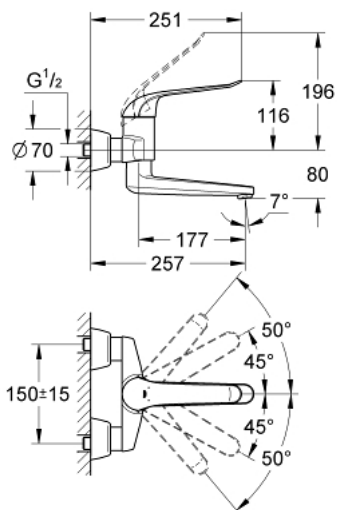

32 773 000 EUROECO SPECIAL СМЕСИТЕЛЬ ОДНОРЫЧАЖНЫЙ ДЛЯ РАКОВИНЫ DN 15

ОПИСАНИЕ ПРОДУКТА

- настенный монтаж
- GROHE StarLight хромированное покрытие поверхности
- GROHE SilkMove керамический картридж Ø 46 мм
- GROHE EcoJoy Технология совершенного потока при уменьшенном расходе воды
- регулировка расхода воды
- настраиваемый ограничитель температуры
- возможность установки мин. расхода 2,5 л/мин.
- поворотный и фиксирующийся литой излив
- ламинарный преобразователь потока - 9 л/мин
- вынос 257 мм
- металлический рычаг
- длина рычага 170 мм
- скрытые S-образные эксцентрики

32 773 000 EUROECO SPECIAL СМЕСИТЕЛЬ ОДНОРЫЧАЖНЫЙ ДЛЯ РАКОВИНЫ DN 15

ЗАПАСНЫЕ ЧАСТИ

- 1: Рычаг 170 мм (Order-nr. 46689000)
 - 2: Колпак (Order-nr. 46570000)
 - 3: Ограничитель температуры (Order-nr. 46375000)
 - 4: Картридж (Order-nr. 46048000)
 - 5: Резьбовое соединение
подключения 1/2" (Order-nr. 45044000)
 - 6: S-образный эксцентрик (Order-nr. 12058000)
 - 6.1: Уплотнение (Order-nr. 0138600M)
 - 6.2: Розетка (Order-nr. 45545000)
 - 7: Литой излив (Order-nr. 13270000)
 - 7.1: Stop screw (Order-nr. 4669000M)
 - 7.2: O-кольцо Ø13,5 x Ø2,75 (Order-nr. 0128500M)
 - 7.3: Набор винтов (Order-nr. 46670000)
 - 7.4: Регулятор струи (Order-nr. 13960000)
 - 8: Набор удлинителей, 30 мм (Order-nr. 46238000)*
 - 9: рычаг 160 мм (Order-nr. 32871000)*
 - 10: Ключ (Order-nr. 19377000)*
- * Optional accessories