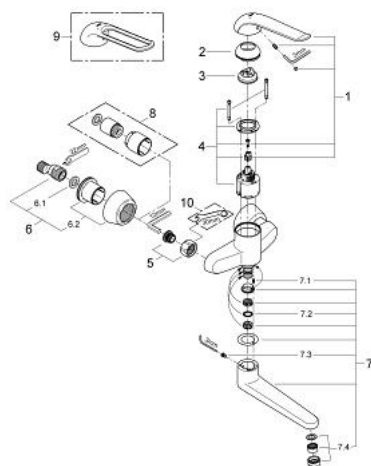

32 773 000 EUROECO SPECIAL СМЕСИТЕЛЬ ОДНОРЫЧАЖНЫЙ ДЛЯ РАКОВИНЫ DN 15

ОПИСАНИЕ ПРОДУКТА

- настенный монтаж
- GROHE StarLight хромированное покрытие поверхности
- GROHE SilkMove керамический картридж Ø 46 мм
- GROHE EcoJoy Технология совершенного потока при уменьшенном расходе воды
- регулировка расхода воды
- настраиваемый ограничитель температуры
- возможность установки мин. расхода 2,5 л/мин.
- поворотный и фиксирующийся литой излив
- ламинарный преобразователь потока - 9 л/мин
- вынос 257 мм
- металлический рычаг
- длина рычага 170 мм
- скрытые S-образные эксцентрики

32 773 000 EUROECO SPECIAL СМЕСИТЕЛЬ ОДНОРЫЧАЖНЫЙ ДЛЯ РАКОВИНЫ DN 15

ЗАПАСНЫЕ ЧАСТИ

- 1: Рычаг 170 мм (Order-nr. 46689000)
 - 2: Колпак (Order-nr. 46570000)
 - 3: Ограничитель температуры (Order-nr. 46375000)
 - 4: Картридж (Order-nr. 46048000)
 - 5: Резьбовое соединение
подключения 1/2" (Order-nr. 45044000)
 - 6: S-образный эксцентрик (Order-nr. 12058000)
 - 6.1: Уплотнение (Order-nr. 0138600M)
 - 6.2: Розетка (Order-nr. 45545000)
 - 7: Литой излив (Order-nr. 13270000)
 - 7.1: Stop screw (Order-nr. 4669000M)
 - 7.2: O-кольцо Ø13,5 x Ø2,75 (Order-nr. 0128500M)
 - 7.3: Набор винтов (Order-nr. 46670000)
 - 7.4: Регулятор струи (Order-nr. 13960000)
 - 8: Набор удлинителей, 30 мм (Order-nr. 46238000)*
 - 9: рычаг 160 мм (Order-nr. 32871000)*
 - 10: Ключ (Order-nr. 19377000)*
- * Optional accessories