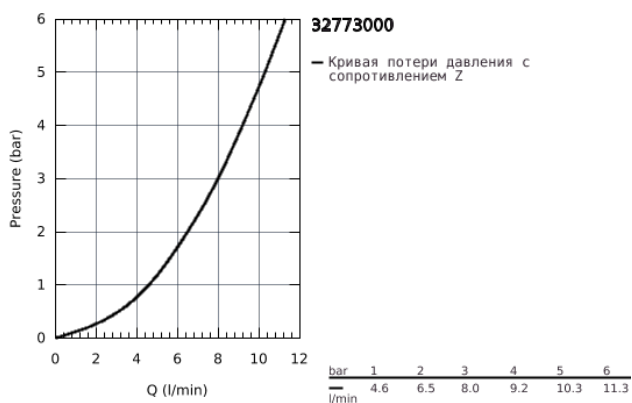

32 773 000 EUROECO SPECIAL СМЕСИТЕЛЬ ОДНОРЫЧАЖНЫЙ ДЛЯ РАКОВИНЫ DN 15

ОПИСАНИЕ ПРОДУКТА

- настенный монтаж
- GROHE StarLight хромированное покрытие поверхности
- GROHE SilkMove керамический картридж Ø 46 мм
- GROHE EcoJoy Технология совершенного потока при уменьшенном расходе воды
- регулировка расхода воды
- настраиваемый ограничитель температуры
- возможность установки мин. расхода 2,5 л/мин.
- поворотный и фиксирующийся литой излив
- ламинарный преобразователь потока - 9 л/мин
- вынос 257 мм
- металлический рычаг
- длина рычага 170 мм
- скрытые S-образные эксцентрики

32 773 000 EUROECO SPECIAL СМЕСИТЕЛЬ ОДНОРЫЧАЖНЫЙ ДЛЯ РАКОВИНЫ DN 15

ЗАПАСНЫЕ ЧАСТИ

- 1: Рычаг 170 мм (Order-nr. 46689000)
 - 2: Колпак (Order-nr. 46570000)
 - 3: Ограничитель температуры (Order-nr. 46375000)
 - 4: Картридж (Order-nr. 46048000)
 - 5: Резьбовое соединение
подключения 1/2" (Order-nr. 45044000)
 - 6: S-образный эксцентрик (Order-nr. 12058000)
 - 6.1: Уплотнение (Order-nr. 0138600M)
 - 6.2: Розетка (Order-nr. 45545000)
 - 7: Литой излив (Order-nr. 13270000)
 - 7.1: Stop screw (Order-nr. 4669000M)
 - 7.2: O-кольцо Ø13,5 x Ø2,75 (Order-nr. 0128500M)
 - 7.3: Набор винтов (Order-nr. 46670000)
 - 7.4: Регулятор струи (Order-nr. 13960000)
 - 8: Набор удлинителей, 30 мм (Order-nr. 46238000)*
 - 9: рычаг 160 мм (Order-nr. 32871000)*
 - 10: Ключ (Order-nr. 19377000)*
- * Optional accessories