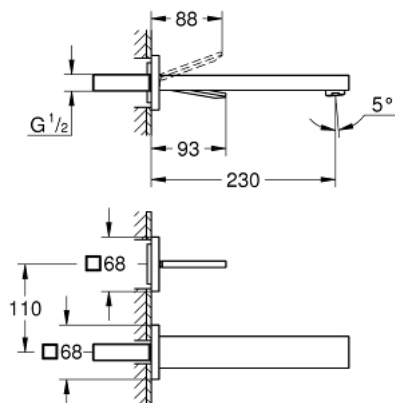

19 998 000 EUROCUBE JOY СМЕСИТЕЛЬ ДЛЯ РАКОВИНЫ НА ДВА ОТВЕРСТИЯ L-SIZE

ОПИСАНИЕ ПРОДУКТА

- настенный монтаж
- без встраиваемого механизма
- комплект верхней монтажной части для
- 23 429 000
- GROHE StarLight хромированное покрытие поверхности
- GROHE EcoJoy SpeedClean аэратор с ограничением расхода воды 5,7 л/мин
- размер по осям 110 мм
- вынос 230 мм

19 998 000 EUROCUBE JOY СМЕСИТЕЛЬ ДЛЯ РАКОВИНЫ НА ДВА ОТВЕРСТИЯ L-SIZE

ЗАПАСНЫЕ ЧАСТИ

1: Рычаг (Order-nr. 46946000)

2: Аэратор (Order-nr. 48159000)

3: Набор удлинителей, 25 мм (Order-nr. 46901000)*

* Optional accessories