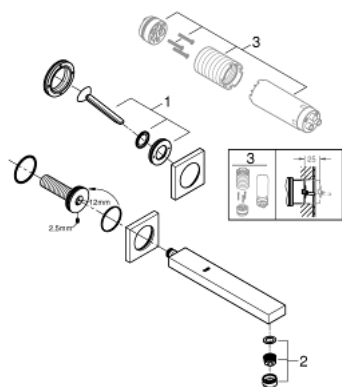

19 998 000 EUROCUBE JOY СМЕСИТЕЛЬ ДЛЯ РАКОВИНЫ НА ДВА ОТВЕРСТИЯ L-SIZE

ОПИСАНИЕ ПРОДУКТА

- настенный монтаж
- без встраиваемого механизма
- комплект верхней монтажной части для
- 23 429 000
- GROHE StarLight хромированное покрытие поверхности
- GROHE EcoJoy SpeedClean аэратор с ограничением расхода воды 5,7 л/мин
- размер по осям 110 мм
- вынос 230 мм

19 998 000 EUROCUBE JOY СМЕСИТЕЛЬ ДЛЯ РАКОВИНЫ НА ДВА ОТВЕРСТИЯ L-SIZE

ЗАПАСНЫЕ ЧАСТИ

1: Рычаг (Order-nr. 46946000)

2: Аэратор (Order-nr. 48159000)

3: Набор удлинителей, 25 мм (Order-nr. 46901000)*

* Optional accessories