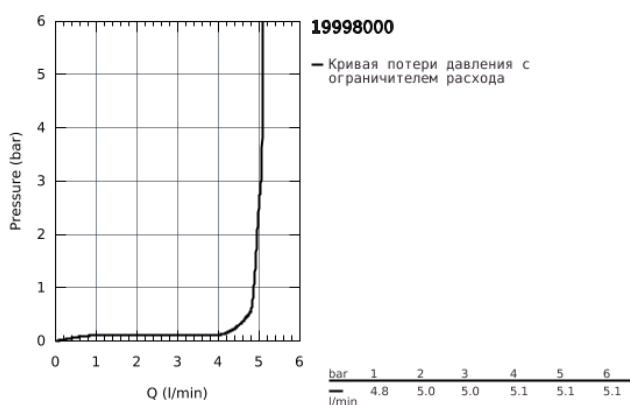

19 998 000 EUROCUBE JOY СМЕСИТЕЛЬ ДЛЯ РАКОВИНЫ НА ДВА ОТВЕРСТИЯ L-SIZE

ОПИСАНИЕ ПРОДУКТА

- настенный монтаж
- без встраиваемого механизма
- комплект верхней монтажной части для
- 23 429 000
- GROHE StarLight хромированное покрытие поверхности
- GROHE EcoJoy SpeedClean аэратор с ограничением расхода воды 5,7 л/мин
- размер по осям 110 мм
- вынос 230 мм

19 998 000 EUROCUBE JOY СМЕСИТЕЛЬ ДЛЯ РАКОВИНЫ НА ДВА ОТВЕРСТИЯ L-SIZE

ЗАПАСНЫЕ ЧАСТИ

1: Рычаг (Order-nr. 46946000)

2: Аэратор (Order-nr. 48159000)

3: Набор удлинителей, 25 мм (Order-nr. 46901000)*

* Optional accessories