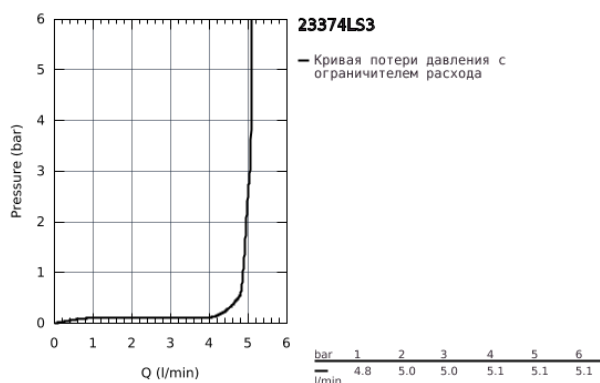

23 374 LS3 EUROSTYLE СМЕСИТЕЛЬ ОДНОРЫЧАЖНЫЙ ДЛЯ РАКОВИНЫ, DN 15 S-SIZE

ОПИСАНИЕ ПРОДУКТА

- монтаж на одно отверстие
- металлическая рукоятка (с отверстием)
- GROHE SilkMove ESKерамический картридж 35 мм с энергосберегающей функцией (подача холодной воды при центральном положении рычага)
- регулировка расхода воды
- с ограничителем температуры
- GROHE StarLight хромированное покрытие поверхности
- GROHE EcoJoy - 5,7 л/мин
- GROHE FastFixation система быстрого монтажа
- рычажный донный клапан 1 1/4"
- гибкая подводка

Certificate NF - Classement E00 Ch3 A3 U3