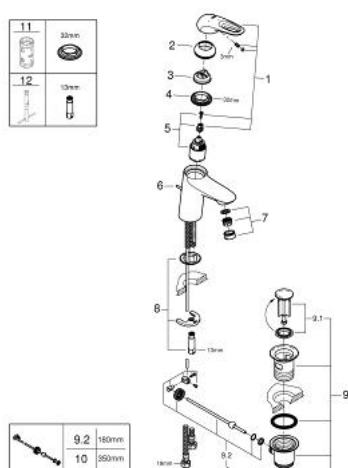

### ОПИСАНИЕ ПРОДУКТА

- монтаж на одно отверстие
- металлическая рукоятка (с отверстием)
- GROHE SilkMove ESKерамический картридж 35 мм с энергосберегающей функцией (подача холодной воды при центральном положении рычага)
- регулировка расхода воды
- с ограничителем температуры
- GROHE StarLight хромированное покрытие поверхности
- GROHE EcoJoy - 5,7 л/мин
- GROHE FastFixation система быстрого монтажа
- рычажный донный клапан 1 1/4"
- гибкая подводка

## 23 374 LS3 EUROSTYLE СМЕСИТЕЛЬ ОДНОРЫЧАЖНЫЙ ДЛЯ РАКОВИНЫ, DN 15 S-SIZE

### ЗАПАСНЫЕ ЧАСТИ

- 1: Рычаг (Order-nr. 46939LS0)
  - 2: Колпак (Order-nr. 46492000)
  - 3: Винтовая стяжка (Order-nr. 46460000)
  - 4: Картридж (Order-nr. 46863000)
  - 5: Тяга (Order-nr. 46739000)
  - 6: Аэратор (Order-nr. 48159000)
  - 7: Обратное резьбовое соединение (Order-nr. 46671000)
  - 8: Сливной гарнитур 1 1/4" (Order-nr. 28910000)
  - 8.1: Пробка (Order-nr. 07182000)
  - 8.2: Эксцентриковая тяга (Order-nr. 07052000)
  - 9: Эксцентриковая тяга (Order-nr. 07341000)\*
  - 10: Ключ (Order-nr. 19332000)\*
  - 11: Монтажный ключ (Order-nr. 19017000)\*
- \* Optional accessories