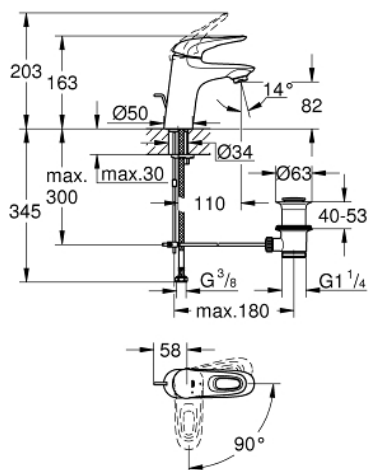

## 23 374 LS3 EUROSTYLE СМЕСИТЕЛЬ ОДНОРЫЧАЖНЫЙ ДЛЯ РАКОВИНЫ, DN 15 S-SIZE

### ОПИСАНИЕ ПРОДУКТА

- монтаж на одно отверстие
- металлическая рукоятка (с отверстием)
- GROHE SilkMove ESKерамический картридж 35 мм с энергосберегающей функцией (подача холодной воды при центральном положении рычага)
- регулировка расхода воды
- с ограничителем температуры
- GROHE StarLight хромированное покрытие поверхности
- GROHE EcoJoy - 5,7 л/мин
- GROHE FastFixation система быстрого монтажа
- рычажный донный клапан 1 1/4"
- гибкая подводка

### ЗАПАСНЫЕ ЧАСТИ

- 1: Рычаг (Order-nr. 46939LS0)
  - 2: Колпак (Order-nr. 46492000)
  - 3: Винтовая стяжка (Order-nr. 46460000)
  - 4: Картридж (Order-nr. 46863000)
  - 5: Тяга (Order-nr. 46739000)
  - 6: Аэратор (Order-nr. 48159000)
  - 7: Обратное резьбовое соединение (Order-nr. 46671000)
  - 8: Сливной гарнитур 1 1/4" (Order-nr. 28910000)
  - 8.1: Пробка (Order-nr. 07182000)
  - 8.2: Эксцентриковая тяга (Order-nr. 07052000)
  - 9: Эксцентриковая тяга (Order-nr. 07341000)\*
  - 10: Ключ (Order-nr. 19332000)\*
  - 11: Монтажный ключ (Order-nr. 19017000)\*
- \* Optional accessories