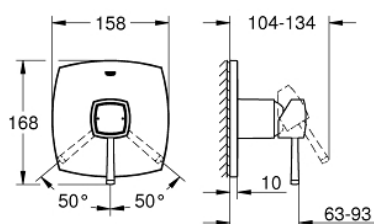

24 067 IG0 GRANDERA СМЕСИТЕЛЬ ОДНОРЫЧАЖНЫЙ СКРЫТОГО МОНТАЖА ДЛЯ ДУША

ОПИСАНИЕ ПРОДУКТА

- комплект верхней монтажной части для
- GROHE Rapido SmartBox 35 600/35 604 (универсальная встраиваемая часть)
- GROHE SilkMove керамический картридж Ø 46 мм
- GROHE StarLight хромированное покрытие поверхности
- с настенными розетками GROHE FastFixation (скрытые эксцентрики, уплотнение, скрытый монтаж)
- металлическая накладная панель, регулируемая на 6°
- металлический рычаг
- распределение расхода: выход В или С = 30 л/мин
- без встраиваемой части

24 067 IG0 GRANDERA СМЕСИТЕЛЬ ОДНОРЫЧАЖНЫЙ СКРЫТОГО МОНТАЖА ДЛЯ ДУША

ЗАПАСНЫЕ ЧАСТИ

- 1: Рычаг (Order-nr. 46833IG0)
 - 2: escutcheon (Order-nr. 48432000)
 - 3: mounting plate (Order-nr. 48441000)
 - 4: cap (Order-nr. 48455000)
 - 5: Картридж (Order-nr. 46048000)
 - 6: Уплотнение (Order-nr. 48360000)
 - 7: Ограничитель температуры (Order-nr. 46308000)*
- * Optional accessories