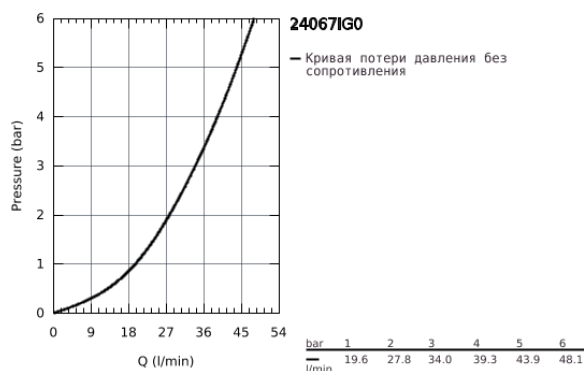

24 067 IG0 GRANDERA СМЕСИТЕЛЬ ОДНОРЫЧАЖНЫЙ СКРЫТОГО МОНТАЖА ДЛЯ ДУША

ОПИСАНИЕ ПРОДУКТА

- комплект верхней монтажной части для
- GROHE Rapido SmartBox 35 600/35 604 (универсальная встраиваемая часть)
- GROHE SilkMove керамический картридж Ø 46 мм
- GROHE StarLight хромированное покрытие поверхности
- с настенными розетками GROHE FastFixation (скрытые эксцентрики, уплотнение, скрытый монтаж)
- металлическая накладная панель, регулируемая на 6°
- металлический рычаг
- распределение расхода: выход В или С = 30 л/мин
- без встраиваемой части