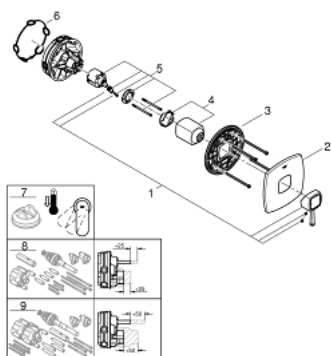

24 067 IG0 GRANDERA СМЕСИТЕЛЬ ОДНОРЫЧАЖНЫЙ СКРЫТОГО МОНТАЖА ДЛЯ ДУША

ОПИСАНИЕ ПРОДУКТА

- комплект верхней монтажной части для
- GROHE Rapido SmartBox 35 600/35 604 (универсальная встраиваемая часть)
- GROHE SilkMove керамический картридж Ø 46 мм
- GROHE StarLight хромированное покрытие поверхности
- с настенными розетками GROHE FastFixation (скрытые эксцентрики, уплотнение, скрытый монтаж)
- металлическая накладная панель, регулируемая на 6°
- металлический рычаг
- распределение расхода: выход В или С = 30 л/мин
- без встраиваемой части

24 067 IG0 GRANDERA СМЕСИТЕЛЬ ОДНОРЫЧАЖНЫЙ СКРЫТОГО МОНТАЖА ДЛЯ ДУША

ЗАПАСНЫЕ ЧАСТИ

- 1: Рычаг (Order-nr. 46833IG0)
 - 2: escutcheon (Order-nr. 48432000)
 - 3: mounting plate (Order-nr. 48441000)
 - 4: cap (Order-nr. 48455000)
 - 5: Картридж (Order-nr. 46048000)
 - 6: Уплотнение (Order-nr. 48360000)
 - 7: Ограничитель температуры (Order-nr. 46308000)*
- * Optional accessories