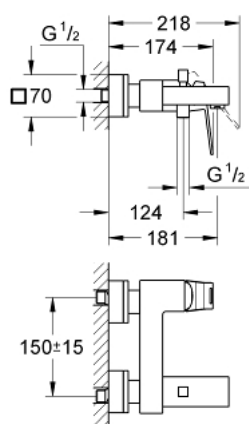

23 140 000 EUROCUBE СМЕСИТЕЛЬ ОДНОРЫЧАЖНЫЙ ДЛЯ ВАННЫ, DN 15

ОПИСАНИЕ ПРОДУКТА

- настенный монтаж
- металлический рычаг
- GROHE SilkMove керамический картридж \varnothing 46 мм
- GROHE StarLight хромированное покрытие поверхности
- регулировка расхода воды
- автоматический переключатель: ванна/душ
- аэратор
- встроенный обратный клапан в душевом отводе $1/2''$
- скрытые S-образные эксцентрики
- с защитой от обратного потока
- дополнительный ограничитель температуры (46 375 000)

23 140 000 EUROCUBE СМЕСИТЕЛЬ ОДНОРЫЧАЖНЫЙ ДЛЯ ВАННЫ, DN 15

ЗАПАСНЫЕ ЧАСТИ

- 1: Рычаг (Order-nr. 46782000)
- 2: Картридж (Order-nr. 46048000)
- 3: Кнопка переключателя (Order-nr. 48128000)
- 4: Переключатель (Order-nr. 65655000)
- 5: Обратный клапан (Order-nr. 08565000)
- 6: Аэратор (Order-nr. 13952000)
- 7: Резьбовое соединение подключения 1/2" (Order-nr. 45044000)
- 8: S-образный эксцентрик (Order-nr. 47824000)
- 9: Ключ (Order-nr. 19377000)*
- 10: Ограничитель температуры (Order-nr. 46375000)*
- 11: Набор удлинителей, 30 мм (Order-nr. 46238000)*