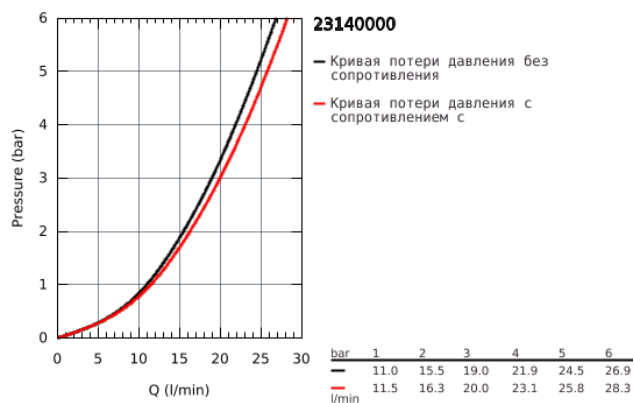

23 140 000 EUROCUBE СМЕСИТЕЛЬ ОДНОРЫЧАЖНЫЙ ДЛЯ ВАННЫ, DN 15

ОПИСАНИЕ ПРОДУКТА

- настенный монтаж
- металлический рычаг
- GROHE SilkMove керамический картридж \varnothing 46 мм
- GROHE StarLight хромированное покрытие поверхности
- регулировка расхода воды
- автоматический переключатель: ванна/душ
- аэратор
- встроенный обратный клапан в душевом отводе $1/2''$
- скрытые S-образные эксцентрики
- с защитой от обратного потока
- дополнительный ограничитель температуры (46 375 000)