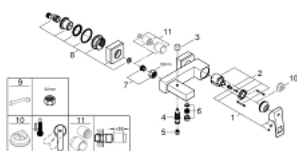

23 140 000 EUROCUBE СМЕСИТЕЛЬ ОДНОРЫЧАЖНЫЙ ДЛЯ ВАННЫ, DN 15

ОПИСАНИЕ ПРОДУКТА

- настенный монтаж
- металлический рычаг
- GROHE SilkMove керамический картридж \varnothing 46 мм
- GROHE StarLight хромированное покрытие поверхности
- регулировка расхода воды
- автоматический переключатель: ванна/душ
- аэратор
- встроенный обратный клапан в душевом отводе $1/2''$
- скрытые S-образные эксцентрики
- с защитой от обратного потока
- дополнительный ограничитель температуры (46 375 000)

23 140 000 EUROCUBE СМЕСИТЕЛЬ ОДНОРЫЧАЖНЫЙ ДЛЯ ВАННЫ, DN 15

ЗАПАСНЫЕ ЧАСТИ

- 1: Рычаг (Order-nr. 46782000)
- 2: Картридж (Order-nr. 46048000)
- 3: Кнопка переключателя (Order-nr. 48128000)
- 4: Переключатель (Order-nr. 65655000)
- 5: Обратный клапан (Order-nr. 08565000)
- 6: Аэратор (Order-nr. 13952000)
- 7: Резьбовое соединение подключения 1/2" (Order-nr. 45044000)
- 8: S-образный эксцентрик (Order-nr. 47824000)
- 9: Ключ (Order-nr. 19377000)*
- 10: Ограничитель температуры (Order-nr. 46375000)*
- 11: Набор удлинителей, 30 мм (Order-nr. 46238000)*