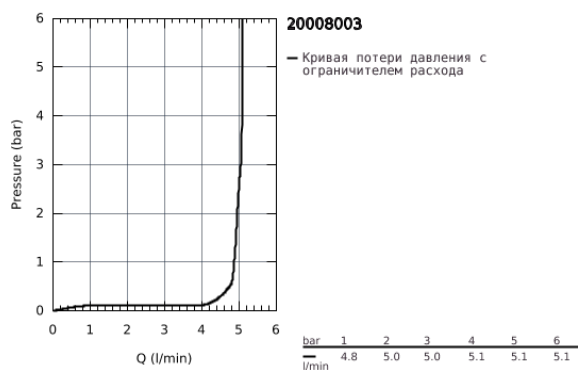

20 008 003 ATRIO СМЕСИТЕЛЬ ДЛЯ РАКОВИНЫ НА ТРИ ОТВЕРСТИЯ, DN 15 M-SIZE

ОПИСАНИЕ ПРОДУКТА

- керамические вентили 1/2", 90°
- GROHE StarLight хромированное покрытие поверхности
- GROHE EcoJoy 5.7 л/мин ламинарный аэратор
- поворотный трубкообразный С-излив с аэратором и стопором
- рычажный донный клапан 1 1/4"
- усиленная гибкая подводка между центральным корпусом и боковыми вентилями
- с крестообразными рукоятками
- включены 2 набора с накладными насадками. Один с надписями "H" и "C", другой - без надписей

20 008 003 ATRIO СМЕСИТЕЛЬ ДЛЯ РАКОВИНЫ НА ТРИ ОТВЕРСТИЯ, DN 15 M-SIZE

ЗАПАСНЫЕ ЧАСТИ

- 1: Atrio Рукоятки, 2 шт. (Order-nr. 18026003)
- 2: Керамический вентиль 1/2" (Order-nr. 45882000)
- 2.1: O-кольцо Ø18,2 x Ø1,7 (Order-nr. 0392400M)
- 3: Керамический вентиль 1/2" (Order-nr. 45883000)
- 3.1: O-кольцо Ø18,2 x Ø1,7 (Order-nr. 0392400M)
- 4: Резьбовое соединение 1/2" (Order-nr. 1290100M)*
- 5: Страховочное кольцо (Order-nr. 4826600M)
- 6: Регулятор струи (Order-nr. 48408000)
- 7: O-кольцо Ø13,5 x Ø2,75 (Order-nr. 0128500M)
- 8: Тяга (Order-nr. 65196000)
- 9: Крепежная скоба (Order-nr. 6554100M)
- 10: Подсоединительный шланг (Order-nr. 45704000)
- 11: Сливной гарнитур 1 1/4" (Order-nr. 28910000)
- 11.1: Пробка (Order-nr. 07182000)
- 11.2: Эксцентриковая тяга (Order-nr. 07052000)
- 12: Накладная гайка 1/2x Ø14,5 (Order-nr. 1290200M)*
- 13: Эксцентриковая тяга (Order-nr. 07341000)*