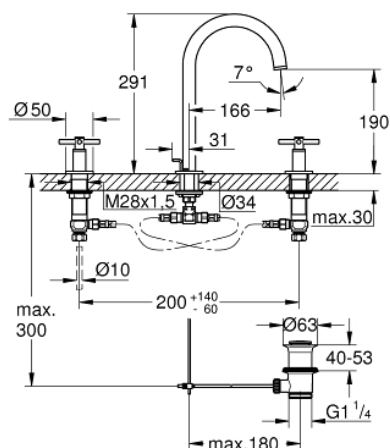

20 008 003 ATRIO СМЕСИТЕЛЬ ДЛЯ РАКОВИНЫ НА ТРИ ОТВЕРСТИЯ, DN 15 M-SIZE

ОПИСАНИЕ ПРОДУКТА

- керамические вентили 1/2", 90°
- GROHE StarLight хромированное покрытие поверхности
- GROHE EcoJoy 5.7 л/мин ламинарный аэратор
- поворотный трубкообразный С-излив с аэратором и стопором
- рычажный донный клапан 1 1/4"
- усиленная гибкая подводка между центральным корпусом и боковыми вентилями
- с крестообразными рукоятками
- включены 2 набора с накладными насадками. Один с надписями "H" и "C", другой - без надписей

20 008 003 ATRIO СМЕСИТЕЛЬ ДЛЯ РАКОВИНЫ НА ТРИ ОТВЕРСТИЯ, DN 15 M-SIZE

ЗАПАСНЫЕ ЧАСТИ

- 1: Atrio Рукоятки, 2 шт. (Order-nr. 18026003)
- 2: Керамический вентиль 1/2" (Order-nr. 45882000)
- 2.1: O-кольцо Ø18,2 x Ø1,7 (Order-nr. 0392400M)
- 3: Керамический вентиль 1/2" (Order-nr. 45883000)
- 3.1: O-кольцо Ø18,2 x Ø1,7 (Order-nr. 0392400M)
- 4: Резьбовое соединение 1/2" (Order-nr. 1290100M)*
- 5: Страховочное кольцо (Order-nr. 4826600M)
- 6: Регулятор струи (Order-nr. 48408000)
- 7: O-кольцо Ø13,5 x Ø2,75 (Order-nr. 0128500M)
- 8: Тяга (Order-nr. 65196000)
- 9: Крепежная скоба (Order-nr. 6554100M)
- 10: Подсоединительный шланг (Order-nr. 45704000)
- 11: Сливной гарнитур 1 1/4" (Order-nr. 28910000)
- 11.1: Пробка (Order-nr. 07182000)
- 11.2: Эксцентриковая тяга (Order-nr. 07052000)
- 12: Накладная гайка 1/2x Ø14,5 (Order-nr. 1290200M)*
- 13: Эксцентриковая тяга (Order-nr. 07341000)*