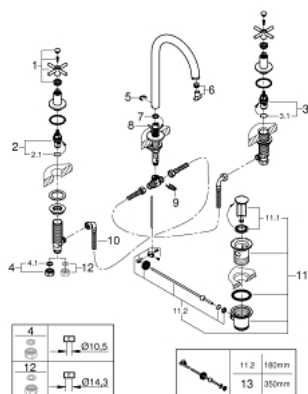

20 008 003 ATRIO СМЕСИТЕЛЬ ДЛЯ РАКОВИНЫ НА ТРИ ОТВЕРСТИЯ, DN 15 M-SIZE

ОПИСАНИЕ ПРОДУКТА

- керамические вентили 1/2", 90°
- GROHE StarLight хромированное покрытие поверхности
- GROHE EcoJoy 5.7 л/мин ламинарный аэратор
- поворотный трубкообразный С-излив с аэратором и стопором
- рычажный донный клапан 1 1/4"
- усиленная гибкая подводка между центральным корпусом и боковыми вентилями
- с крестообразными рукоятками
- включены 2 набора с накладными насадками. Один с надписями "H" и "C", другой - без надписей

20 008 003 ATRIO СМЕСИТЕЛЬ ДЛЯ РАКОВИНЫ НА ТРИ ОТВЕРСТИЯ, DN 15 M-SIZE

ЗАПАСНЫЕ ЧАСТИ

- 1: Atrio Рукоятки, 2 шт. (Order-nr. 18026003)
- 2: Керамический вентиль 1/2" (Order-nr. 45882000)
- 2.1: O-кольцо Ø18,2 x Ø1,7 (Order-nr. 0392400M)
- 3: Керамический вентиль 1/2" (Order-nr. 45883000)
- 3.1: O-кольцо Ø18,2 x Ø1,7 (Order-nr. 0392400M)
- 4: Резьбовое соединение 1/2" (Order-nr. 1290100M)*
- 5: Страховочное кольцо (Order-nr. 4826600M)
- 6: Регулятор струи (Order-nr. 48408000)
- 7: O-кольцо Ø13,5 x Ø2,75 (Order-nr. 0128500M)
- 8: Тяга (Order-nr. 65196000)
- 9: Крепежная скоба (Order-nr. 6554100M)
- 10: Подсоединительный шланг (Order-nr. 45704000)
- 11: Сливной гарнитур 1 1/4" (Order-nr. 28910000)
- 11.1: Пробка (Order-nr. 07182000)
- 11.2: Эксцентриковая тяга (Order-nr. 07052000)
- 12: Накладная гайка 1/2x Ø14,5 (Order-nr. 1290200M)*
- 13: Эксцентриковая тяга (Order-nr. 07341000)*