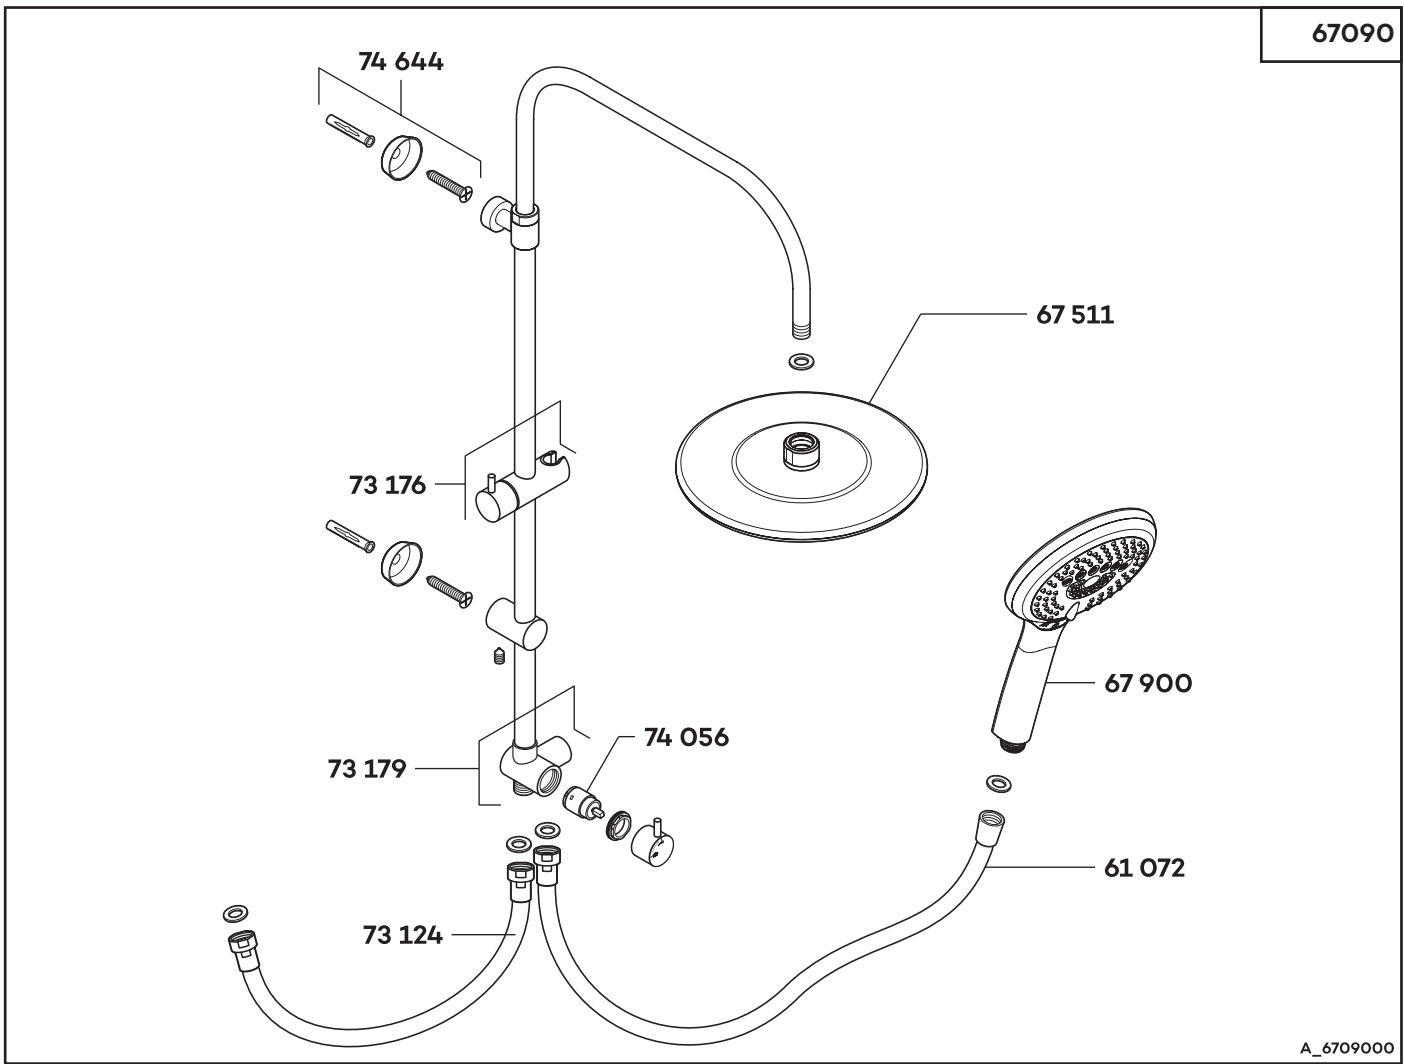

67090

A_6709000

67090	Dual Shower System	Dual Shower System	Dual Shower System
61 072	flexibler Schlauch	flexible shower hose	flexibele doucheslang
67 511	Tellerkopfbrause	headshower	schoteldouchekop
67 900	Handbrause 3S	handshower 3S	handdouche 3S
73 124	Brauseschlauch 800 mm	shower hose 800 mm	doucheschlang 800 mm
73 176	Gleitschieber	Glider	glijstuk
73 179	Umsteller	diverter	omstelling
74 056	Umstellkartusche	Diverter cartridge	omstel binnenwerk
74 644	Befestigungssatz	assembling set	bevestigingsset