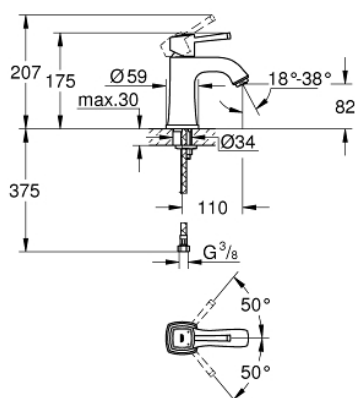

23 310 000 GRANDERA СМЕСИТЕЛЬ ОДНОРЫЧАЖНЫЙ ДЛЯ РАКОВИНЫ, DN 15 M-SIZE

ОПИСАНИЕ ПРОДУКТА

- монтаж на одно отверстие
- GROHE SilkMove керамический картридж 28 мм
- ограничитель температуры
- GROHE StarLight хромированное покрытие поверхности
- GROHE EcoJoy Технология совершенного потока при уменьшенном расходе воды
- GROHE FastFixation быстрая монтажная система
- GROHE AquaGuide регулируемый аэратор 5,7 л/мин
- гладкий корпус
- гибкая подводка
- минимальное давление 1,0 бар

23 310 000 **GRANDERA СМЕСИТЕЛЬ ОДНОРЫЧАЖНЫЙ ДЛЯ РАКОВИНЫ, DN 15
M-SIZE**

ЗАПАСНЫЕ ЧАСТИ

- 1: Рычаг (Order-nr. 46836000)
- 2: Крепежное кольцо (Order-nr. 46715000)
- 3: Картридж (Order-nr. 46580000)
- 4: Регулятор струи (Order-nr. 46837000)
- 5: Обратное резьбовое соединение (Order-nr. 46671000)
- 6: Монтажный ключ (Order-nr. 19017000)*