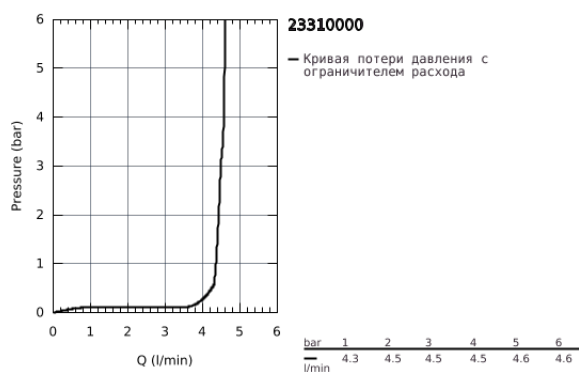

23 310 000 GRANDERA СМЕСИТЕЛЬ ОДНОРЫЧАЖНЫЙ ДЛЯ РАКОВИНЫ, DN 15 M-SIZE

ОПИСАНИЕ ПРОДУКТА

- монтаж на одно отверстие
- GROHE SilkMove керамический картридж 28 мм
- ограничитель температуры
- GROHE StarLight хромированное покрытие поверхности
- GROHE EcoJoy Технология совершенного потока при уменьшенном расходе воды
- GROHE FastFixation быстрая монтажная система
- GROHE AquaGuide регулируемый аэратор 5,7 л/мин
- гладкий корпус
- гибкая подводка
- минимальное давление 1,0 бар

23 310 000 **GRANDERA СМЕСИТЕЛЬ ОДНОРЫЧАЖНЫЙ ДЛЯ РАКОВИНЫ, DN 15
M-SIZE**

ЗАПАСНЫЕ ЧАСТИ

- 1: Рычаг (Order-nr. 46836000)
- 2: Крепежное кольцо (Order-nr. 46715000)
- 3: Картридж (Order-nr. 46580000)
- 4: Регулятор струи (Order-nr. 46837000)
- 5: Обратное резьбовое соединение (Order-nr. 46671000)
- 6: Монтажный ключ (Order-nr. 19017000)*