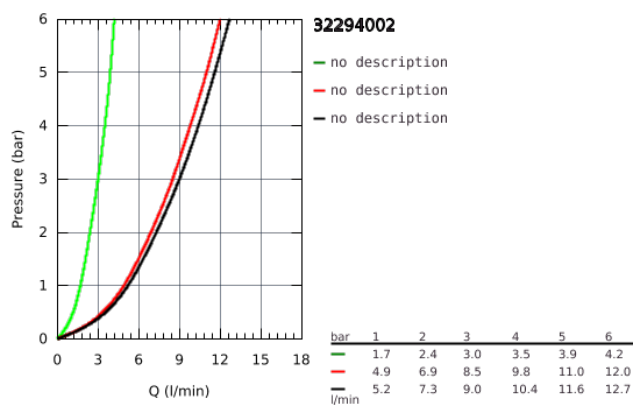

32 294 002 ZEDRA СМЕСИТЕЛЬ ОДНОРЫЧАЖНЫЙ ДЛЯ МОЙКИ, DN 15

ОПИСАНИЕ ПРОДУКТА

- монтаж на одно отверстие
- GROHE StarLight хромированное покрытие поверхности
- GROHE SilkMove керамический картридж 35 мм
- GROHE Magnetic Docking гарантирует легкое вытяжение и возврат головки аэратора в исходное положение
- выдвижная лейка с 3 режимами струи
- переключение: ламинарный режим струи/SpeedClean, душевой jet/GROHE Blade режим jet (снижает расход воды до 70 % и увеличивает напор воды)
- функция stop - кнопка паузы для приостановки потока воды
- автоматический возврат на ламинарный режим струи
- регулировка расхода воды
- поворотный трубкообразный излив
- угол поворота 360°
- с защитой от обратного потока
- гибкая подводка
- GROHE FastFixation Plus Система монтажа
- GROHE Zero Изолированный водоток - вода не контактирует с металлами корпуса смесителя

32 294 002 ZEDRA СМЕСИТЕЛЬ ОДНОРЫЧАЖНЫЙ ДЛЯ МОЙКИ, DN 15

32 294 002 ZEDRA СМЕСИТЕЛЬ ОДНОРЫЧАЖНЫЙ ДЛЯ МОЙКИ, DN 15

ЗАПАСНЫЕ ЧАСТИ

- 1: Рычаг (Order-nr. 48476000)
- 2: Screw ring (Order-nr. 48517000)
- 3: Картридж (Order-nr. 46374000)
- 4: Выдвижной излив (Order-nr. 48473000)
- 4.1: Регулятор струи (Order-nr. 48275000)
- 4.2: Обратный клапан (Order-nr. 08565000)
- 4.3: Сетка (Order-nr. 0676800M)
- 5: flow rate limiter (Order-nr. 48303000)
- 6: Душевой шланг (Order-nr. 48472000)
- 7: Комплект крепежа (Order-nr. 48477000)
- 8: Стабилизирующая плашка (Order-nr. 05334000)
- 9: Переходник (Order-nr. 46338000)