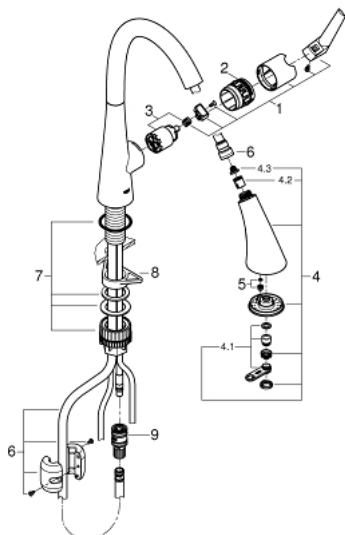

32 294 002 ZEDRA СМЕСИТЕЛЬ ОДНОРЫЧАЖНЫЙ ДЛЯ МОЙКИ, DN 15

ОПИСАНИЕ ПРОДУКТА

- монтаж на одно отверстие
- GROHE StarLight хромированное покрытие поверхности
- GROHE SilkMove керамический картридж 35 мм
- GROHE Magnetic Docking гарантирует легкое вытяжение и возврат головки аэратора в исходное положение
- выдвижная лейка с 3 режимами струи
- переключение: ламинарный режим струи/SpeedClean, душевой jet/GROHE Blade режим jet (снижает расход воды до 70 % и увеличивает напор воды)
- функция stop - кнопка паузы для приостановки потока воды
- автоматический возврат на ламинарный режим струи
- регулировка расхода воды
- поворотный трубкообразный излив
- угол поворота 360°
- с защитой от обратного потока
- гибкая подводка
- GROHE FastFixation Plus Система монтажа
- GROHE Zero Изолированный водоток - вода не контактирует с металлами корпуса смесителя

32 294 002 ZEDRA СМЕСИТЕЛЬ ОДНОРЫЧАЖНЫЙ ДЛЯ МОЙКИ, DN 15

32 294 002 ZEDRA СМЕСИТЕЛЬ ОДНОРЫЧАЖНЫЙ ДЛЯ МОЙКИ, DN 15

ЗАПАСНЫЕ ЧАСТИ

- 1: Рычаг (Order-nr. 48476000)
- 2: Screw ring (Order-nr. 48517000)
- 3: Картридж (Order-nr. 46374000)
- 4: Выдвижной излив (Order-nr. 48473000)
- 4.1: Регулятор струи (Order-nr. 48275000)
- 4.2: Обратный клапан (Order-nr. 08565000)
- 4.3: Сетка (Order-nr. 0676800M)
- 5: flow rate limiter (Order-nr. 48303000)
- 6: Душевой шланг (Order-nr. 48472000)
- 7: Комплект крепежа (Order-nr. 48477000)
- 8: Стабилизирующая плашка (Order-nr. 05334000)
- 9: Переходник (Order-nr. 46338000)