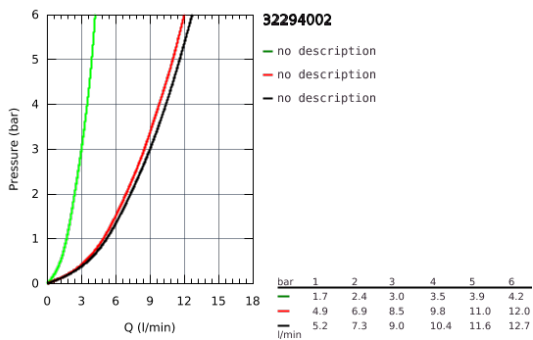

32 294 002 ZEDRA СМЕСИТЕЛЬ ОДНОРЫЧАЖНЫЙ ДЛЯ МОЙКИ, DN 15

ОПИСАНИЕ ПРОДУКТА

- монтаж на одно отверстие
- GROHE StarLight хромированное покрытие поверхности
- GROHE SilkMove керамический картридж 35 мм
- GROHE Magnetic Docking гарантирует легкое вытяжение и возврат головки аэратора в исходное положение
- выдвижная лейка с 3 режимами струи
- переключение: ламинарный режим струи/SpeedClean, душевой jet/GROHE Blade режим jet (снижает расход воды до 70 % и увеличивает напор воды)
- функция stop - кнопка паузы для приостановки потока воды
- автоматический возврат на ламинарный режим струи
- регулировка расхода воды
- поворотный трубкообразный излив
- угол поворота 360°
- с защитой от обратного потока
- гибкая подводка
- GROHE FastFixation Plus Система монтажа
- GROHE Zero Изолированный водоток - вода не контактирует с металлами корпуса смесителя

32 294 002 ZEDRA СМЕСИТЕЛЬ ОДНОРЫЧАЖНЫЙ ДЛЯ МОЙКИ, DN 15

32 294 002 ZEDRA СМЕСИТЕЛЬ ОДНОРЫЧАЖНЫЙ ДЛЯ МОЙКИ, DN 15

ЗАПАСНЫЕ ЧАСТИ

- 1: Рычаг (Order-nr. 48476000)
- 2: Screw ring (Order-nr. 48517000)
- 3: Картридж (Order-nr. 46374000)
- 4: Выдвижной излив (Order-nr. 48473000)
- 4.1: Регулятор струи (Order-nr. 48275000)
- 4.2: Обратный клапан (Order-nr. 08565000)
- 4.3: Сетка (Order-nr. 0676800M)
- 5: flow rate limiter (Order-nr. 48303000)
- 6: Душевой шланг (Order-nr. 48472000)
- 7: Комплект крепежа (Order-nr. 48477000)
- 8: Стабилизирующая плашка (Order-nr. 05334000)
- 9: Переходник (Order-nr. 46338000)