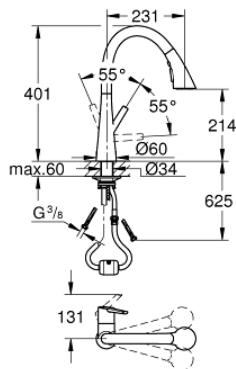

32 294 002 ZEDRA СМЕСИТЕЛЬ ОДНОРЫЧАЖНЫЙ ДЛЯ МОЙКИ, DN 15

ОПИСАНИЕ ПРОДУКТА

- монтаж на одно отверстие
- GROHE StarLight хромированное покрытие поверхности
- GROHE SilkMove керамический картридж 35 мм
- GROHE Magnetic Docking гарантирует легкое вытяжение и возврат головки аэратора в исходное положение
- выдвижная лейка с 3 режимами струи
- переключение: ламинарный режим струи/SpeedClean, душевой jet/GROHE Blade режим jet (снижает расход воды до 70 % и увеличивает напор воды)
- функция stop - кнопка паузы для приостановки потока воды
- автоматический возврат на ламинарный режим струи
- регулировка расхода воды
- поворотный трубкообразный излив
- угол поворота 360°
- с защитой от обратного потока
- гибкая подводка
- GROHE FastFixation Plus Система монтажа
- GROHE Zero Изолированный водоток - вода не контактирует с металлами корпуса смесителя

32 294 002 ZEDRA СМЕСИТЕЛЬ ОДНОРЫЧАЖНЫЙ ДЛЯ МОЙКИ, DN 15

32 294 002 ZEDRA СМЕСИТЕЛЬ ОДНОРЫЧАЖНЫЙ ДЛЯ МОЙКИ, DN 15

ЗАПАСНЫЕ ЧАСТИ

- 1: Рычаг (Order-nr. 48476000)
- 2: Screw ring (Order-nr. 48517000)
- 3: Картридж (Order-nr. 46374000)
- 4: Выдвижной излив (Order-nr. 48473000)
- 4.1: Регулятор струи (Order-nr. 48275000)
- 4.2: Обратный клапан (Order-nr. 08565000)
- 4.3: Сетка (Order-nr. 0676800M)
- 5: flow rate limiter (Order-nr. 48303000)
- 6: Душевой шланг (Order-nr. 48472000)
- 7: Комплект крепежа (Order-nr. 48477000)
- 8: Стабилизирующая плашка (Order-nr. 05334000)
- 9: Переходник (Order-nr. 46338000)