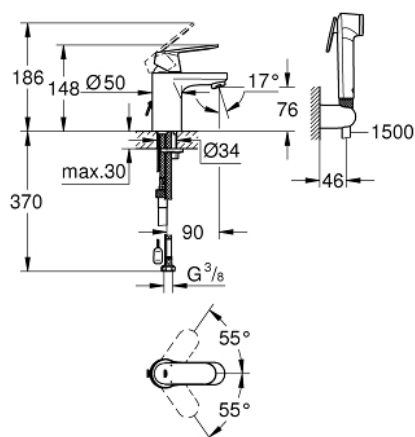

## 23 125 000 EUROSMART COSMOPOLITAN СМЕСИТЕЛЬ ОДНОРЫЧАЖНЫЙ ДЛЯ РАКОВИНЫ, DN 15 S-SIZE

### ОПИСАНИЕ ПРОДУКТА

- монтаж на одно отверстие
- металлический рычаг
- GROHE SilkMove керамический картридж 35 мм
- регулировка расхода воды
- дополнительный ограничитель температуры (46 375 000)
- GROHE StarLight хромированное покрытие поверхности
- GROHE EcoJoy 4.0 л/мин
- GROHE FastFixation быстрая монтажная система
- цепочка
- гибкая подводка
- Дополнительный ограничитель температуры
- с душевым набором, состоящим из
  - душа со встроенным переключателем
  - настенный держатель душа
  - душевой шланг
- установка при давлении от 1,0 - 5,0 бар

23 125 000 **EUROSMART COSMOPOLITAN СМЕСИТЕЛЬ ОДНОРЫЧАЖНЫЙ ДЛЯ РАКОВИНЫ, DN 15 S-SIZE**

**ЗАПАСНЫЕ ЧАСТИ**

- 1: Рычаг (Order-nr. 46681000)
  - 2: Колпак (Order-nr. 46436000)
  - 3: Винтовая стяжка (Order-nr. 46460000)
  - 4: Картридж (Order-nr. 46374000)
  - 5: Аэратор (Order-nr. 48280000)
  - 6: Обратное резьбовое соединение (Order-nr. 46671000)
  - 7: Цепочка (Order-nr. 06815000)
  - 8: Обратный клапан (Order-nr. 08565000)
  - 9: Ограничитель температуры (Order-nr. 46375000)\*
  - 10: Ключ (Order-nr. 19332000)\*
  - 11: Монтажный ключ (Order-nr. 19017000)\*
- \* Optional accessories