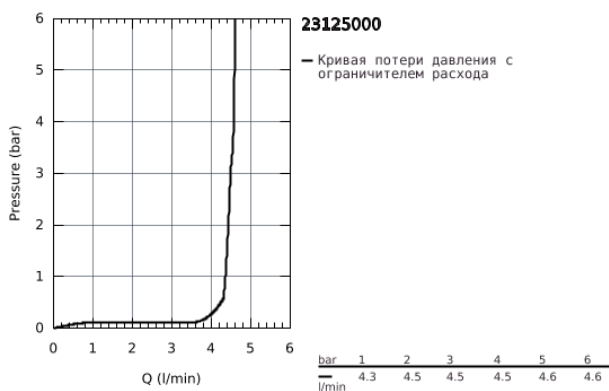

## 23 125 000 EUROSMART COSMOPOLITAN СМЕСИТЕЛЬ ОДНОРЫЧАЖНЫЙ ДЛЯ РАКОВИНЫ, DN 15 S-SIZE

### ОПИСАНИЕ ПРОДУКТА

- монтаж на одно отверстие
- металлический рычаг
- GROHE SilkMove керамический картридж 35 мм
- регулировка расхода воды
- дополнительный ограничитель температуры (46 375 000)
- GROHE StarLight хромированное покрытие поверхности
- GROHE EcoJoy 4.0 л/мин
- GROHE FastFixation быстрая монтажная система
- цепочка
- гибкая подводка
- Дополнительный ограничитель температуры
- с душевым набором, состоящим из
  - душа со встроенным переключателем
  - настенный держатель душа
  - душевой шланг
- установка при давлении от 1,0 - 5,0 бар

23 125 000 **EUROSMART COSMOPOLITAN СМЕСИТЕЛЬ ОДНОРЫЧАЖНЫЙ ДЛЯ РАКОВИНЫ, DN 15 S-SIZE**

**ЗАПАСНЫЕ ЧАСТИ**

- 1: Рычаг (Order-nr. 46681000)
  - 2: Колпак (Order-nr. 46436000)
  - 3: Винтовая стяжка (Order-nr. 46460000)
  - 4: Картридж (Order-nr. 46374000)
  - 5: Аэратор (Order-nr. 48280000)
  - 6: Обратное резьбовое соединение (Order-nr. 46671000)
  - 7: Цепочка (Order-nr. 06815000)
  - 8: Обратный клапан (Order-nr. 08565000)
  - 9: Ограничитель температуры (Order-nr. 46375000)\*
  - 10: Ключ (Order-nr. 19332000)\*
  - 11: Монтажный ключ (Order-nr. 19017000)\*
- \* Optional accessories