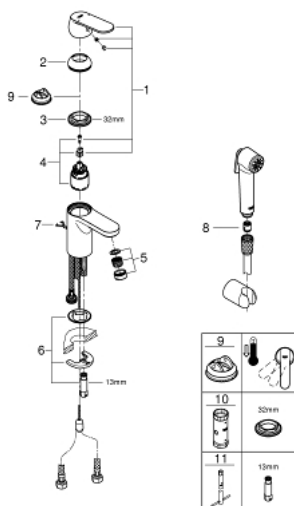

## 23 125 000 EUROSMART COSMOPOLITAN СМЕСИТЕЛЬ ОДНОРЫЧАЖНЫЙ ДЛЯ РАКОВИНЫ, DN 15 S-SIZE

### ОПИСАНИЕ ПРОДУКТА

- монтаж на одно отверстие
- металлический рычаг
- GROHE SilkMove керамический картридж 35 мм
- регулировка расхода воды
- дополнительный ограничитель температуры (46 375 000)
- GROHE StarLight хромированное покрытие поверхности
- GROHE EcoJoy 4.0 л/мин
- GROHE FastFixation быстрая монтажная система
- цепочка
- гибкая подводка
- Дополнительный ограничитель температуры
- с душевым набором, состоящим из
  - душа со встроенным переключателем
  - настенный держатель душа
  - душевой шланг
- установка при давлении от 1,0 - 5,0 бар

23 125 000 **EUROSMART COSMOPOLITAN СМЕСИТЕЛЬ ОДНОРЫЧАЖНЫЙ ДЛЯ РАКОВИНЫ, DN 15 S-SIZE**

**ЗАПАСНЫЕ ЧАСТИ**

- 1: Рычаг (Order-nr. 46681000)
  - 2: Колпак (Order-nr. 46436000)
  - 3: Винтовая стяжка (Order-nr. 46460000)
  - 4: Картридж (Order-nr. 46374000)
  - 5: Аэратор (Order-nr. 48280000)
  - 6: Обратное резьбовое соединение (Order-nr. 46671000)
  - 7: Цепочка (Order-nr. 06815000)
  - 8: Обратный клапан (Order-nr. 08565000)
  - 9: Ограничитель температуры (Order-nr. 46375000)\*
  - 10: Ключ (Order-nr. 19332000)\*
  - 11: Монтажный ключ (Order-nr. 19017000)\*
- \* Optional accessories