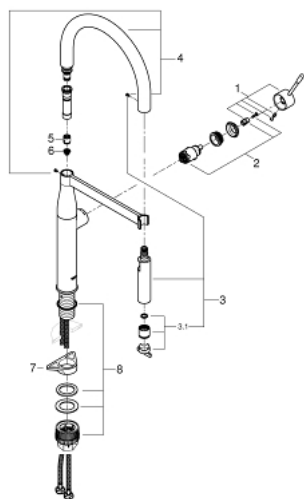

30 294 DC0 ESSENCE СМЕСИТЕЛЬ ОДНОРЫЧАЖНЫЙ ДЛЯ МОЙКИ, DN 15

ОПИСАНИЕ ПРОДУКТА

- монтаж на одно отверстие
- GROHE StarLight хромированное покрытие поверхности
- GROHE SilkMove керамический картридж 28 мм
- выпрямитель потока
- со встроенным ограничителем температуры
- профессиональная лейка
- с гибким силиконовым шлангом GROHflexx kitchen
- переключатель режима струи: ламинарный / душевой SpeedClean
- автоматический возврат на ламинарный режим струи
- металлическая лейка
- GROHE Magnetic Docking гарантирует легкое вытяжение и возврат головки аэратора в исходное положение
- поворотный излив
- угол поворота 360°
- с защитой от обратного потока
- гибкая подводка
- система быстрого монтажа

30 294 DC0 ESSENCE СМЕСИТЕЛЬ ОДНОРЫЧАЖНЫЙ ДЛЯ МОЙКИ, DN 15

ЗАПАСНЫЕ ЧАСТИ

- 1: Рычаг (Order-nr. 46927DC0)
- 2: Картридж (Order-nr. 46963000)
- 3: Выдвижной излив (Order-nr. 46965DC0)
- 3.1: Регулятор струи (Order-nr. 48347000)
- 4: Душевой шланг (Order-nr. 46964KK0)
- 5: Обратный клапан (Order-nr. 08565000)
- 6: Сетка (Order-nr. 0676800M)
- 7: Стабилизирующая плашка (Order-nr. 05334000)
- 8: Комплект крепежа (Order-nr. 48477000)