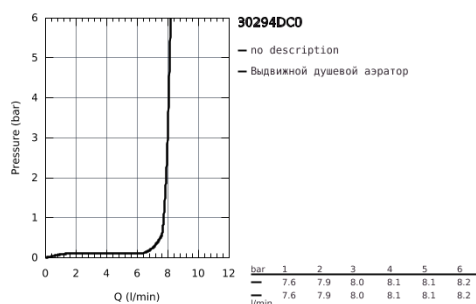

30 294 DC0 ESSENCE СМЕСИТЕЛЬ ОДНОРЫЧАЖНЫЙ ДЛЯ МОЙКИ, DN 15

ОПИСАНИЕ ПРОДУКТА

- монтаж на одно отверстие
- GROHE StarLight хромированное покрытие поверхности
- GROHE SilkMove керамический картридж 28 мм
- выпрямитель потока
- со встроенным ограничителем температуры
- профессиональная лейка
- с гибким силиконовым шлангом GROHflexx kitchen
- переключатель режима струи: ламинарный / душевой SpeedClean
- автоматический возврат на ламинарный режим струи
- металлическая лейка
- GROHE Magnetic Docking гарантирует легкое вытяжение и возврат головки аэратора в исходное положение
- поворотный излив
- угол поворота 360°
- с защитой от обратного потока
- гибкая подводка
- система быстрого монтажа