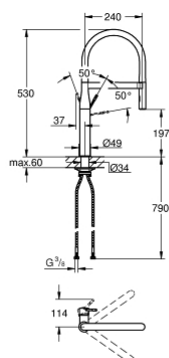

30 294 DC0 ESSENCE СМЕСИТЕЛЬ ОДНОРЫЧАЖНЫЙ ДЛЯ МОЙКИ, DN 15

ОПИСАНИЕ ПРОДУКТА

- монтаж на одно отверстие
- GROHE StarLight хромированное покрытие поверхности
- GROHE SilkMove керамический картридж 28 мм
- выпрямитель потока
- со встроенным ограничителем температуры
- профессиональная лейка
- с гибким силиконовым шлангом GROHflexx kitchen
- переключатель режима струи: ламинарный / душевой SpeedClean
- автоматический возврат на ламинарный режим струи
- металлическая лейка
- GROHE Magnetic Docking гарантирует легкое вытяжение и возврат головки аэратора в исходное положение
- поворотный излив
- угол поворота 360°
- с защитой от обратного потока
- гибкая подводка
- система быстрого монтажа

30 294 DC0 ESSENCE СМЕСИТЕЛЬ ОДНОРЫЧАЖНЫЙ ДЛЯ МОЙКИ, DN 15

ЗАПАСНЫЕ ЧАСТИ

- 1: Рычаг (Order-nr. 46927DC0)
- 2: Картридж (Order-nr. 46963000)
- 3: Выдвижной излив (Order-nr. 46965DC0)
- 3.1: Регулятор струи (Order-nr. 48347000)
- 4: Душевой шланг (Order-nr. 46964KK0)
- 5: Обратный клапан (Order-nr. 08565000)
- 6: Сетка (Order-nr. 0676800M)
- 7: Стабилизирующая плашка (Order-nr. 05334000)
- 8: Комплект крепежа (Order-nr. 48477000)