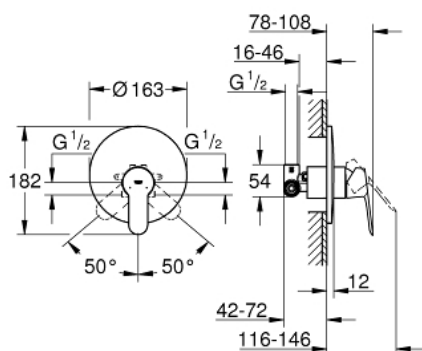

29 078 000 BAUEDGE СМЕСИТЕЛЬ ОДНОРЫЧАЖНЫЙ ДЛЯ ДУША, DN 15

ОПИСАНИЕ ПРОДУКТА

- для скрытого монтажа
- в комплект входят:
- комплект готового монтажа
- встраиваемый механизм (33 964)
- металлический рычаг
- GROHE Longlife Керамический картридж 46 мм
- GROHE StarLight хромированное покрытие поверхности
- регулировка расхода воды
- уплотнитель розетки и рычага
- дополнительный ограничитель температуры (46 308 000)

29 078 000 **BAUEDGE СМЕСИТЕЛЬ ОДНОРЫЧАЖНЫЙ ДЛЯ ДУША, DN 15**

ЗАПАСНЫЕ ЧАСТИ

- 1: Рычаг (Order-nr. 46698000)
- 2: Розетка (Order-nr. 46904000)
- 3: Колпак (Order-nr. 09038000)
- 4: Картридж (Order-nr. 46048000)
- 5: Ограничитель температуры (Order-nr. 46375000)*
- 6: Удлинение (Order-nr. 46191000)*
- 7: Удлинение (Order-nr. 46343000)*