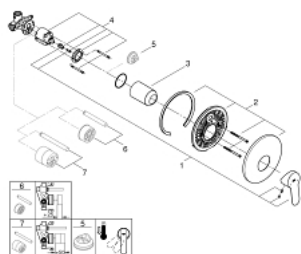

29 078 000 BAUEDGE СМЕСИТЕЛЬ ОДНОРЫЧАЖНЫЙ ДЛЯ ДУША, DN 15

ОПИСАНИЕ ПРОДУКТА

- для скрытого монтажа
- в комплект входят:
- комплект готового монтажа
- встраиваемый механизм (33 964)
- металлический рычаг
- GROHE Longlife Керамический картридж 46 мм
- GROHE StarLight хромированное покрытие поверхности
- регулировка расхода воды
- уплотнитель розетки и рычага
- дополнительный ограничитель температуры (46 308 000)

29 078 000 **BAUEDGE СМЕСИТЕЛЬ ОДНОРЫЧАЖНЫЙ ДЛЯ ДУША, DN 15**

ЗАПАСНЫЕ ЧАСТИ

- 1: Рычаг (Order-nr. 46698000)
- 2: Розетка (Order-nr. 46904000)
- 3: Колпак (Order-nr. 09038000)
- 4: Картридж (Order-nr. 46048000)
- 5: Ограничитель температуры (Order-nr. 46375000)*
- 6: Удлинение (Order-nr. 46191000)*
- 7: Удлинение (Order-nr. 46343000)*