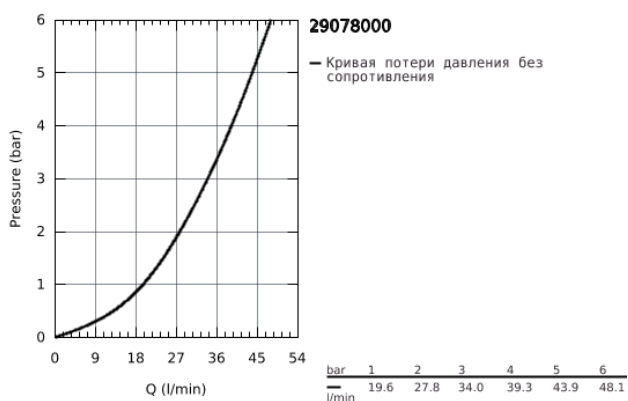

29 078 000 BAUEDGE СМЕСИТЕЛЬ ОДНОРЫЧАЖНЫЙ ДЛЯ ДУША, DN 15

ОПИСАНИЕ ПРОДУКТА

- для скрытого монтажа
- в комплект входят:
- комплект готового монтажа
- встраиваемый механизм (33 964)
- металлический рычаг
- GROHE Longlife Керамический картридж 46 мм
- GROHE StarLight хромированное покрытие поверхности
- регулировка расхода воды
- уплотнитель розетки и рычага
- дополнительный ограничитель температуры (46 308 000)