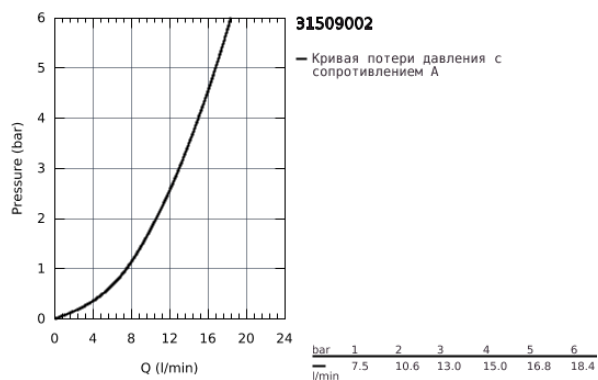

31 509 002 EUROSMART СМЕСИТЕЛЬ ОДНОРЫЧАЖНЫЙ ДЛЯ МОЙКИ, DN 15

ОПИСАНИЕ ПРОДУКТА

- настенный монтаж
- GROHE StarLight хромированное покрытие поверхности
- GROHE SilkMove керамический картридж 35 мм
- аэратор
- регулировка расхода воды
- поворотный трубкообразный излив
- угол поворота 360°
- вынос 150 мм
- встроенный ограничитель температуры
- скрытые S-образные эксцентрики

31 509 002 EUROSMART СМЕСИТЕЛЬ ОДНОРЫЧАЖНЫЙ ДЛЯ МОЙКИ, DN 15

SPARE PARTS

- 1: Рычаг (Order-nr. 46898000)
- 2: Колпак (Order-nr. 46899000)
- 3: Картридж (Order-nr. 46374000)
- 4: S-spout (Order-nr. 13385000)
- 4.1: Аэратор (Order-nr. 06574000)
- 4.2: O-кольцо Ø13,5 x Ø2,75 (Order-nr. 0128500M)
- 4.3: Страхочное кольцо (Order-nr. 0485300M)
- 5: Резьбовое соединение
подключения 1/2" (Order-nr. 45044000)
- 6: S-образный эксцентрик (Order-nr. 12075000)
- 6.1: Уплотнение (Order-nr. 0138600M)
- 6.2: Розетка (Order-nr. 0221000M)
- 7: Удлинение 3/4", 20 мм (Order-nr. 0713000M)*