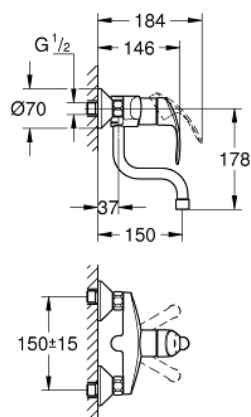

31 509 002 EUROSMART СМЕСИТЕЛЬ ОДНОРЫЧАЖНЫЙ ДЛЯ МОЙКИ, DN 15

ОПИСАНИЕ ПРОДУКТА

- настенный монтаж
- GROHE StarLight хромированное покрытие поверхности
- GROHE SilkMove керамический картридж 35 мм
- аэратор
- регулировка расхода воды
- поворотный трубкообразный излив
- угол поворота 360°
- вынос 150 мм
- встроенный ограничитель температуры
- скрытые S-образные эксцентрики

31 509 002 EUROSMART СМЕСИТЕЛЬ ОДНОРЫЧАЖНЫЙ ДЛЯ МОЙКИ, DN 15

SPARE PARTS

- 1: Рычаг (Order-nr. 46898000)
- 2: Колпак (Order-nr. 46899000)
- 3: Картридж (Order-nr. 46374000)
- 4: S-spout (Order-nr. 13385000)
- 4.1: Аэратор (Order-nr. 06574000)
- 4.2: O-кольцо Ø13,5 x Ø2,75 (Order-nr. 0128500M)
- 4.3: Страхочное кольцо (Order-nr. 0485300M)
- 5: Резьбовое соединение
подключения 1/2" (Order-nr. 45044000)
- 6: S-образный эксцентрик (Order-nr. 12075000)
- 6.1: Уплотнение (Order-nr. 0138600M)
- 6.2: Розетка (Order-nr. 0221000M)
- 7: Удлинение 3/4", 20 мм (Order-nr. 0713000M)*