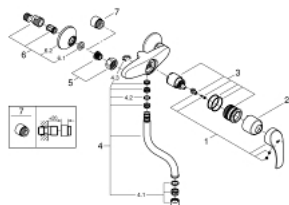

31 509 002 EUROSMART СМЕСИТЕЛЬ ОДНОРЫЧАЖНЫЙ ДЛЯ МОЙКИ, DN 15

ОПИСАНИЕ ПРОДУКТА

- настенный монтаж
- GROHE StarLight хромированное покрытие поверхности
- GROHE SilkMove керамический картридж 35 мм
- аэратор
- регулировка расхода воды
- поворотный трубкообразный излив
- угол поворота 360°
- вынос 150 мм
- встроенный ограничитель температуры
- скрытые S-образные эксцентрики

31 509 002 EUROSMART СМЕСИТЕЛЬ ОДНОРЫЧАЖНЫЙ ДЛЯ МОЙКИ, DN 15

SPARE PARTS

- 1: Рычаг (Order-nr. 46898000)
- 2: Колпак (Order-nr. 46899000)
- 3: Картридж (Order-nr. 46374000)
- 4: S-spout (Order-nr. 13385000)
- 4.1: Аэратор (Order-nr. 06574000)
- 4.2: O-кольцо Ø13,5 x Ø2,75 (Order-nr. 0128500M)
- 4.3: Страхочное кольцо (Order-nr. 0485300M)
- 5: Резьбовое соединение
подключения 1/2" (Order-nr. 45044000)
- 6: S-образный эксцентрик (Order-nr. 12075000)
- 6.1: Уплотнение (Order-nr. 0138600M)
- 6.2: Розетка (Order-nr. 0221000M)
- 7: Удлинение 3/4", 20 мм (Order-nr. 0713000M)*