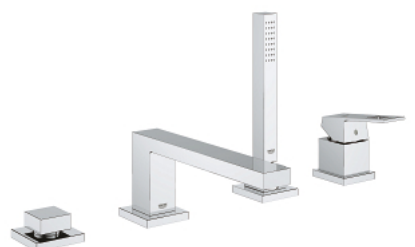

19 897 001 EUROCUBE СМЕСИТЕЛЬ ОДНОРЫЧАЖНЫЙ ДЛЯ ВАННЫ НА 4 ОТВЕРСТИЯ

ОПИСАНИЕ ПРОДУКТА

- GROHE SilkMove керамический картридж Ø 46 мм
- GROHE StarLight хромированное покрытие поверхности
- в комплект входят:
- фиксатор для излива (смонтированный)
- элемент управления однорычажного смесителя
- металлический рычаг
- излив для ванны с аэратором
- переключатель ванна/душ
- Euphoria Cube+ Ручной душ 6,6 л/мин
- металлический душевой шланг 2000 мм (всегда цвет Хром независимо от цвета комплекта)
- гибкая подводка
- подключение для душевого шланга
- с защитой от обратного потока
- может быть использован с 29 037 000
- минимальное давление 1,0 бар

19 897 001 EUROCUBE СМЕСИТЕЛЬ ОДНОРЫЧАЖНЫЙ ДЛЯ ВАННЫ НА 4 ОТВЕРСТИЯ

ЗАПАСНЫЕ ЧАСТИ

- 1: Рычаг (Order-nr. 46782000)
- 2: Картридж (Order-nr. 46048000)
- 3: Шланг подключения (Order-nr. 07227000)
- 4: Сетка (Order-nr. 0700200M)
- 5: Конусная гайка (Order-nr. 08864000)
- 6: Возвратная пружина (Order-nr. 00869000)
- 7: Кнопка переключателя (Order-nr. 48126000)
- 8: Переключатель (Order-nr. 45443000)
- 8.1: O-кольцо Ø6 x Ø2 (Order-nr. 0128300M)
- 8.2: O-кольцо (Order-nr. 0120500M)
- 9: Стержневое резьбовое соединение (Order-nr. 45444000)
- 10: Обратный клапан (Order-nr. 08565000)
- 11: Шланг подключения (Order-nr. 07300000)
- 12: Аэратор (Order-nr. 13922000)
- 13: Шланг подключения (Order-nr. 48018000)
- 14: Душевой шланг металлический, (Order-nr. 28146000)
- 15: Ограничитель температуры (Order-nr. 46375000)*
- 16: Ключ (Order-nr. 19332000)*