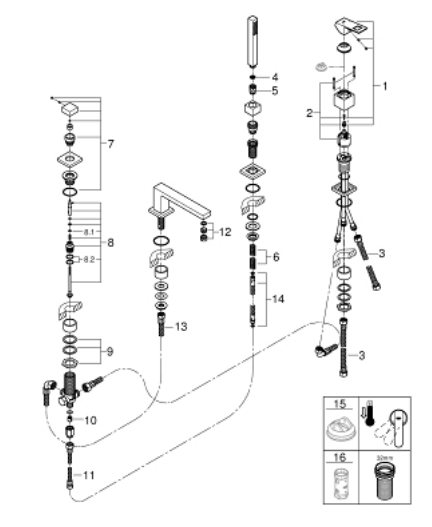

19 897 001 EUROCUBE СМЕСИТЕЛЬ ОДНОРЫЧАЖНЫЙ ДЛЯ ВАННЫ НА 4 ОТВЕРСТИЯ

ОПИСАНИЕ ПРОДУКТА

- GROHE SilkMove керамический картридж Ø 46 мм
- GROHE StarLight хромированное покрытие поверхности
- в комплект входят:
- фиксатор для излива (смонтированный)
- элемент управления однорычажного смесителя
- металлический рычаг
- излив для ванны с аэратором
- переключатель ванна/душ
- Euphoria Cube+ Ручной душ 6,6 л/мин
- металлический душевой шланг 2000 мм (всегда цвет Хром независимо от цвета комплекта)
- гибкая подводка
- подключение для душевого шланга
- с защитой от обратного потока
- может быть использован с 29 037 000
- минимальное давление 1,0 бар

19 897 001 EUROCUBE СМЕСИТЕЛЬ ОДНОРЫЧАЖНЫЙ ДЛЯ ВАННЫ НА 4 ОТВЕРСТИЯ

ЗАПАСНЫЕ ЧАСТИ

- 1: Рычаг (Order-nr. 46782000)
- 2: Картридж (Order-nr. 46048000)
- 3: Шланг подключения (Order-nr. 07227000)
- 4: Сетка (Order-nr. 0700200M)
- 5: Конусная гайка (Order-nr. 08864000)
- 6: Возвратная пружина (Order-nr. 00869000)
- 7: Кнопка переключателя (Order-nr. 48126000)
- 8: Переключатель (Order-nr. 45443000)
- 8.1: O-кольцо Ø6 x Ø2 (Order-nr. 0128300M)
- 8.2: O-кольцо (Order-nr. 0120500M)
- 9: Стержневое резьбовое соединение (Order-nr. 45444000)
- 10: Обратный клапан (Order-nr. 08565000)
- 11: Шланг подключения (Order-nr. 07300000)
- 12: Аэратор (Order-nr. 13922000)
- 13: Шланг подключения (Order-nr. 48018000)
- 14: Душевой шланг металлический, (Order-nr. 28146000)
- 15: Ограничитель температуры (Order-nr. 46375000)*
- 16: Ключ (Order-nr. 19332000)*