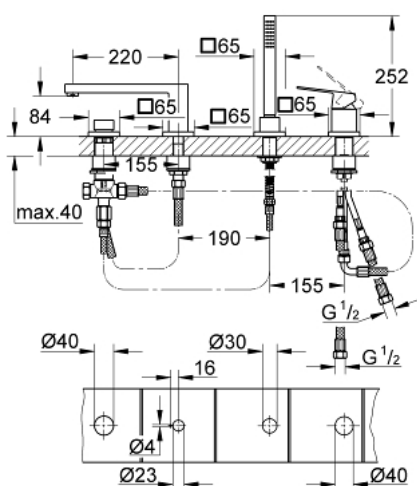

19 897 001 EUROCUBE СМЕСИТЕЛЬ ОДНОРЫЧАЖНЫЙ ДЛЯ ВАННЫ НА 4 ОТВЕРСТИЯ

ОПИСАНИЕ ПРОДУКТА

- GROHE SilkMove керамический картридж Ø 46 мм
- GROHE StarLight хромированное покрытие поверхности
- в комплект входят:
- фиксатор для излива (смонтированный)
- элемент управления однорычажного смесителя
- металлический рычаг
- излив для ванны с аэратором
- переключатель ванна/душ
- Euphoria Cube+ Ручной душ 6,6 л/мин
- металлический душевой шланг 2000 мм (всегда цвет Хром независимо от цвета комплекта)
- гибкая подводка
- подключение для душевого шланга
- с защитой от обратного потока
- может быть использован с 29 037 000
- минимальное давление 1,0 бар

19 897 001 EUROCUBE СМЕСИТЕЛЬ ОДНОРЫЧАЖНЫЙ ДЛЯ ВАННЫ НА 4 ОТВЕРСТИЯ

ЗАПАСНЫЕ ЧАСТИ

- 1: Рычаг (Order-nr. 46782000)
- 2: Картридж (Order-nr. 46048000)
- 3: Шланг подключения (Order-nr. 07227000)
- 4: Сетка (Order-nr. 0700200M)
- 5: Конусная гайка (Order-nr. 08864000)
- 6: Возвратная пружина (Order-nr. 00869000)
- 7: Кнопка переключателя (Order-nr. 48126000)
- 8: Переключатель (Order-nr. 45443000)
- 8.1: O-кольцо Ø6 x Ø2 (Order-nr. 0128300M)
- 8.2: O-кольцо (Order-nr. 0120500M)
- 9: Стержневое резьбовое соединение (Order-nr. 45444000)
- 10: Обратный клапан (Order-nr. 08565000)
- 11: Шланг подключения (Order-nr. 07300000)
- 12: Аэратор (Order-nr. 13922000)
- 13: Шланг подключения (Order-nr. 48018000)
- 14: Душевой шланг металлический, (Order-nr. 28146000)
- 15: Ограничитель температуры (Order-nr. 46375000)*
- 16: Ключ (Order-nr. 19332000)*